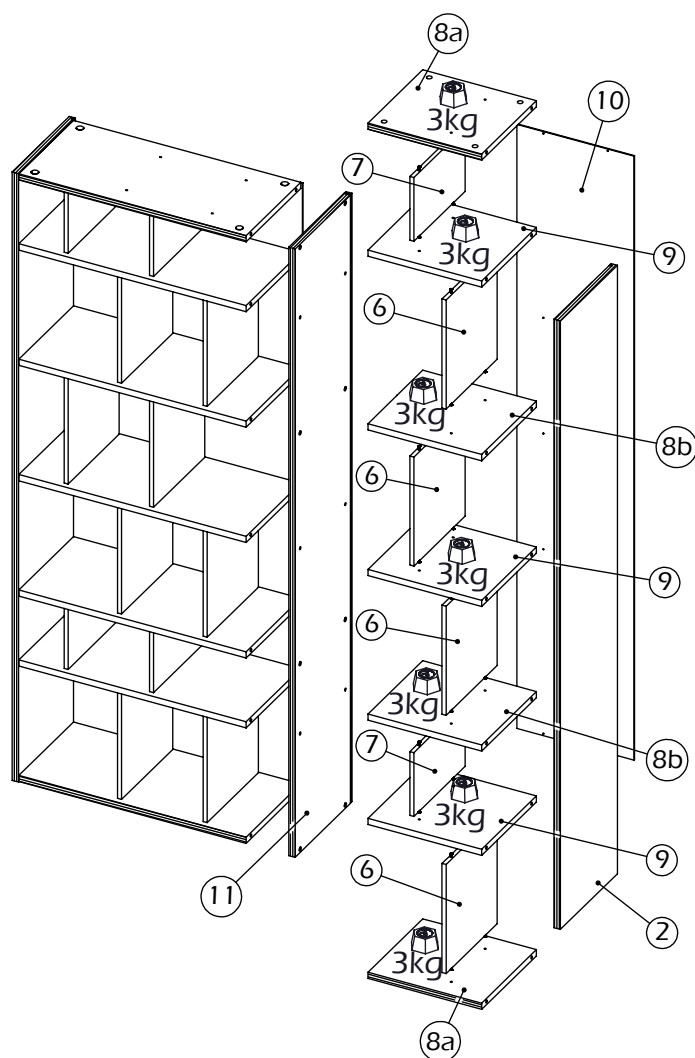

GROUP

TEMAHOME
 7200.850/851/332

						A - 16x  Ø7x41mm 0512.041	B - 16x/16x  Ø15x13mm 0512.042	C - 12x  Ø8x40mm 0540.004
D - 48x/24x  Ø5x25mm 0540.014	E - 4x/2x  16x16x2mm 0992.009	F - 16x/16x  Ø20x1mm 0520.165	G - 20x/10x  Ø3x16mm 0512.116	H - 8x  Ø7x83mm 0512.134	I - 6x  Ø8x60mm 0540.010	J - 1x/1x  77x21x15mm 0512.013	K - 1x/1x  Ø4x16mm 0512.024	

IM-0623.1186/3

n°	x	mm
1	1	1877 x 323 x 19
2	1	1877 x 323 x 19
3	1	1864 x 690 x 3
4	4	680 x 310 x 19
5	3	680 x 310 x 19
6	8/4	336,5 x 290 x 12
7	4/2	196,5 x 290 x 12
8	4	340 x 310 x 19
9	3	340 x 310 x 19
10	1	1864 x 350 x 3
11	1	1877 x 323 x 19

1

A - 16x 	C - 12x 
Ø7x41mm	Ø8x40mm

2

B - 16x 
Ø15x13mm

3

D - 48x

Ø5x25mm

4

5

6

107

7

8

E - x4	G - 20x
	
16x16x2mm	Ø3x16mm

4

5