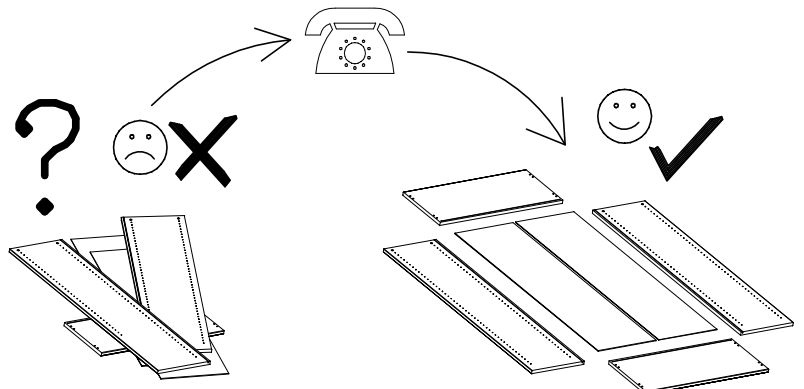

Service • Assistenza • Dienstverlening • Serwis •
Servis • Szerviz • Сервисная служба

Name • Nom • Nome • Naam • Nazwa • Jméno • Názov • Név • Denimire • Isim • Название	YORK
Nr • No. • N° • Номер • Č • Sz	75x70
Type • Tipo • Típus • Тип • Тип • Тір	PUF

A

X...

B

X...

C

X...