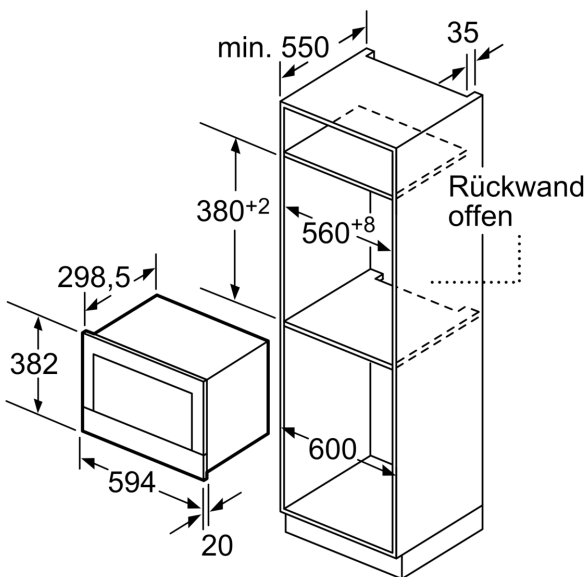

Technische Daten

Zusatzfunktionen:Nur Mikrowelle
Steuerung:elektronisch
Abmessungen des Gerätes:382 x 594 x 318 mm
Abmessungen des Garraumes:220 x 350 x 270 mm
Länge Anschlusskabel:150,0 cm
Nettogewicht:16,7 kg
Bruttogewicht:18,9 kg
EAN-Nummer:4242002813752
Max. Mikrowellenleistung:900 W
Anschlusswert:1220 W
Absicherung:10 A
Spannung:220-240 V
Frequenz:50; 60 Hz
Steckerart:Schuko-/Gardy mit Erdung

Maße

- Gerätemaße (HxBxT): 382 x 594 x 318mm
- Nischenmaße (HxBxT): 382 mm x 560 mm x 300 mm
- „Maße und Einbauhinweise zu diesem Gerät gemäß technischer Zeichnung beachten“

Serie 8, Einbau-Mikrowelle, Schwarz
BFL634GB1

Maße in mm

A: Rückwand offen

Maße in mm

A: Überstand oben:
 Nische 362: 6 mm
 Nische 365: 3 mm
 B: Überstand unten: 14 mm

Maße in mm