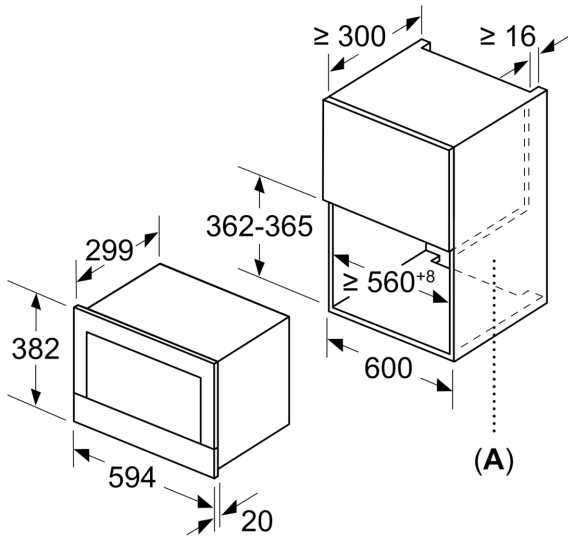

Serie 8, Einbau-Mikrowelle, Schwarz
BFL634GB1

Maße in mm