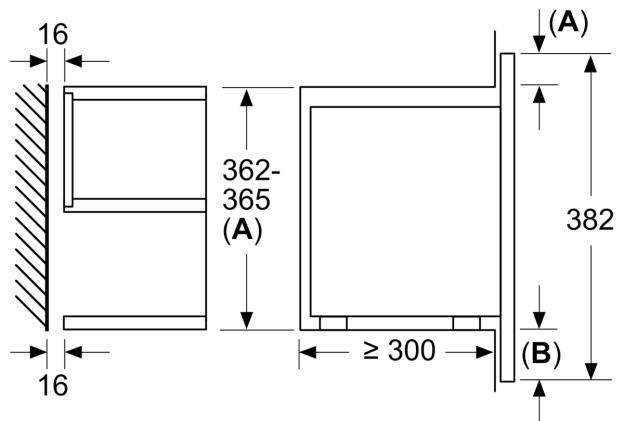

Technische Daten

Zusatzfunktionen:Nur Mikrowelle
Steuerung:elektronisch
Abmessungen des Gerätes:382 x 594 x 318 mm
Abmessungen des Garraumes:220 x 350 x 270 mm
Länge Anschlusskabel:150,0 cm
Nettogewicht:16,7 kg
Bruttogewicht:18,9 kg
EAN-Nummer:4242002813752
Max. Mikrowellenleistung:900 W
Anschlusswert:1220 W
Absicherung:10 A
Spannung:220-240 V
Frequenz:50; 60 Hz
Steckerart:Schuko-/Gardy mit Erdung

Maße

- Gerätemaße (HxBxT): 382 x 594 x 318mm
- Nischenmaße (HxBxT): 382 mm x 560 mm x 300 mm
- „Maße und Einbauhinweise zu diesem Gerät gemäß technischer Zeichnung beachten“

Serie 8, Einbau-Mikrowelle, Schwarz
BFL634GB1

Maße in mm

A: Rückwand offen

Maße in mm

A: Überstand oben:
 Nische 362: 6 mm
 Nische 365: 3 mm
 B: Überstand unten: 14 mm

Maße in mm