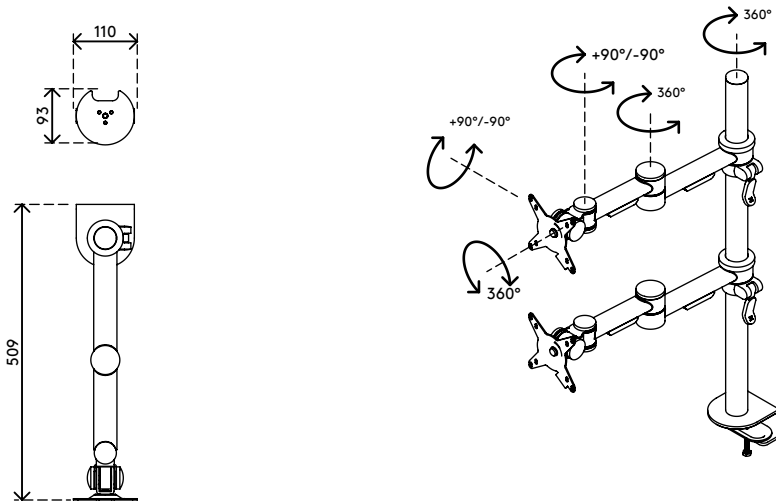

## Viewmate Monitorarm - Schreibtisch 682

Dieser Monitorarm trägt zwei Monitore übereinander. Sie können unabhängig voneinander in der Höhe verstellt werden. Der Klemmhebel macht die Höhenverstellung zum Kinderspiel. Eine ergonomische Konstruktion, die robust, kosteneffizient und nutzerfreundlich ist.

- Statische Höheneinstellung
- Unabhängige Tiefenverstellung
- Versehen mit Kabelabdeckungen und Kabelklettverschluss für saubere Führung der Kabel
- Hauptkomponenten aus Stahl
- Kompatibel mit VESA MIS-D 75 x 75/100 x 100 mm
- Monitor: neigbar +90°/-90°, schwenkbar +90°/-90°, Drehbar 360°
- Arm: schwenkbar 360°
- Tragfähigkeit max. 15 kg pro Monitor
- Geliefert mit Tischklemmenbefestigung und Durchtischbefestigung
- Geeignet für eine Schreibtischdicke von 5 bis 40 (Klemme) oder 50 mm (Durchtisch)
- Höchstmaß Monitor: Höhe 480 mm
- Einfache Höhenverstellung mit Klemmhebel

# viewmate <sup>x</sup>

+90°/-90°

+90°/-90°

360°

480 mm (18,9")

75 x 75/100 x 100

(2x) 15 kg

Viewmate Monitorarm - Schreibtisch 682

# 52.682

 1050 x 170 x 106 mm

 1 pcs

 silber

 6,9 kg

 805410526825