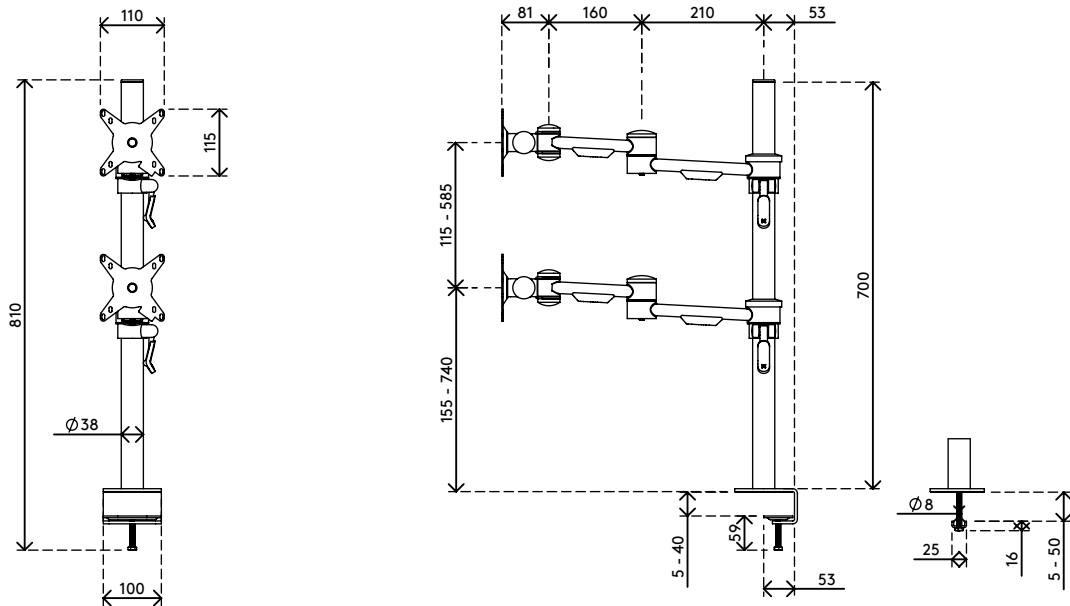

## Viewmate Monitorarm - Schreibtisch 682

Dieser Monitorarm trägt zwei Monitore übereinander. Sie können unabhängig voneinander in der Höhe verstellt werden. Der Klemmhebel macht die Höhenverstellung zum Kinderspiel. Eine ergonomische Konstruktion, die robust, kosteneffizient und nutzerfreundlich ist.

- Statische Höheneinstellung
- Unabhängige Tiefenverstellung
- Versehen mit Kabelabdeckungen und Kabelklettverschluss für saubere Führung der Kabel
- Hauptkomponenten aus Stahl
- Kompatibel mit VESA MIS-D 75 x 75/100 x 100 mm
- Monitor: neigbar +90°/-90°, schwenkbar +90°/-90°, Drehbar 360°
- Arm: schwenkbar 360°
- Tragfähigkeit max. 15 kg pro Monitor
- Geliefert mit Tischklemmenbefestigung und Durchtischbefestigung
- Geeignet für eine Schreibtischdicke von 5 bis 40 (Klemme) oder 50 mm (Durchtisch)
- Höchstmaß Monitor: Höhe 480 mm
- Einfache Höhenverstellung mit Klemmhebel

# viewmate <sup>x</sup>

+90°/-90°

+90°/-90°

360°

480 mm (18,9")

75 x 75/100 x 100

(2x) 15 kg

Viewmate Monitorarm - Schreibtisch 682

# 52.682

 1050 x 170 x 106 mm

 1 pcs

 silber

 6,9 kg

 805410526825