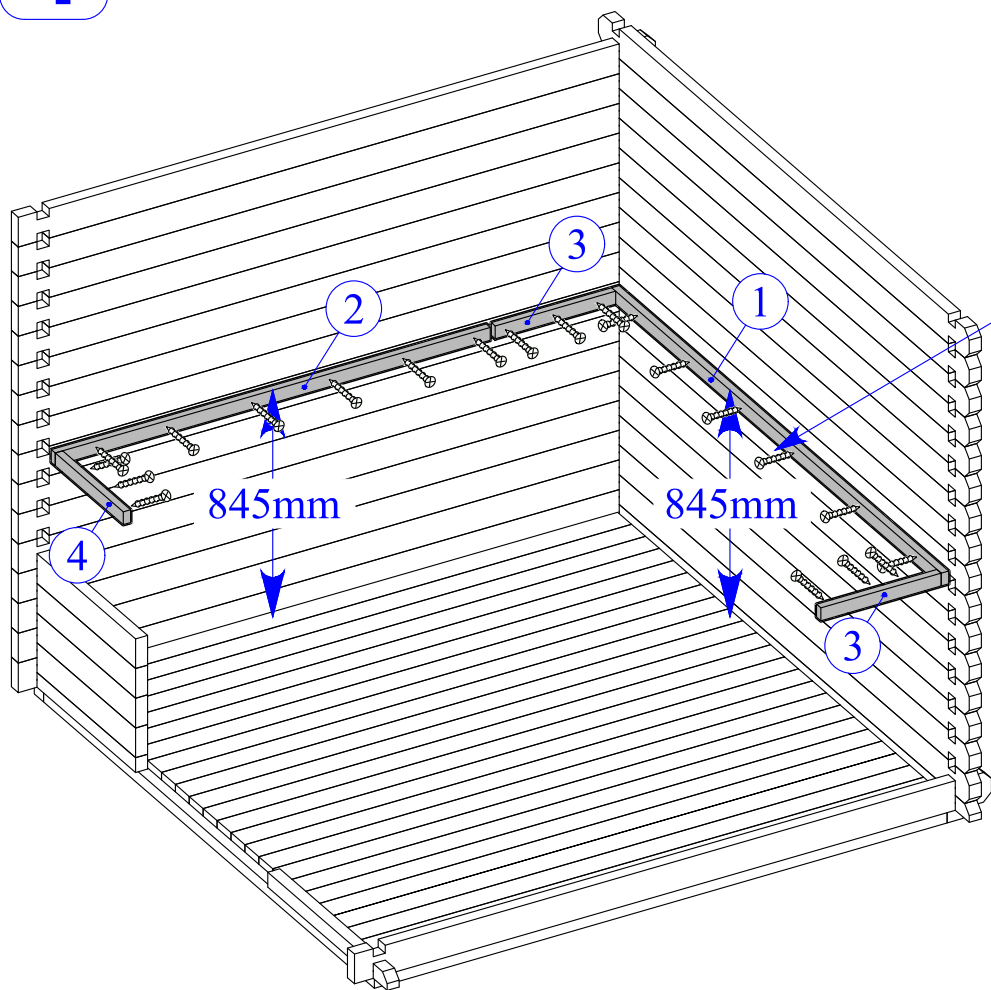

# 14

Dim.	Skizze	Pos.	Länge (mm)	Stck.	Name	Ref.
		①	2135 (1070x2)	1	Latten	287107
		②	1500	1		287108
		③	575	2		287110
		④	440	1		287112
		⑤	397	1		287109
		⑥	600	2		287111
		⑦	600 x 2135	2	Bank	287113
		⑧	475 x 1500	1	Bank	287114
		⑨	516 x 2135	1	Bank	287115
		⑩	430 x 590	1	Unterstützung	287116
		⑪	595	1	Stützbalken	287124
		⑫	2135	1	Abdeckbrett	287122
		⑬	1500	1	Abdeckbrett	287123
		⑭	250 x 2135	1	Rückseite brett	287118
		⑮	250 x 2135	1	Rückseite brett	287119
		⑯	390 x 475	2	Pad	287117
		⑰	320	2	Rückseite brett	287120
		⑱	660	2	Rückseite brett	287121

Ø4.5 x 90 -17

Ø3.5 x 45 -69

Ø3.5 x 25 -36

-6

1

2

3

4