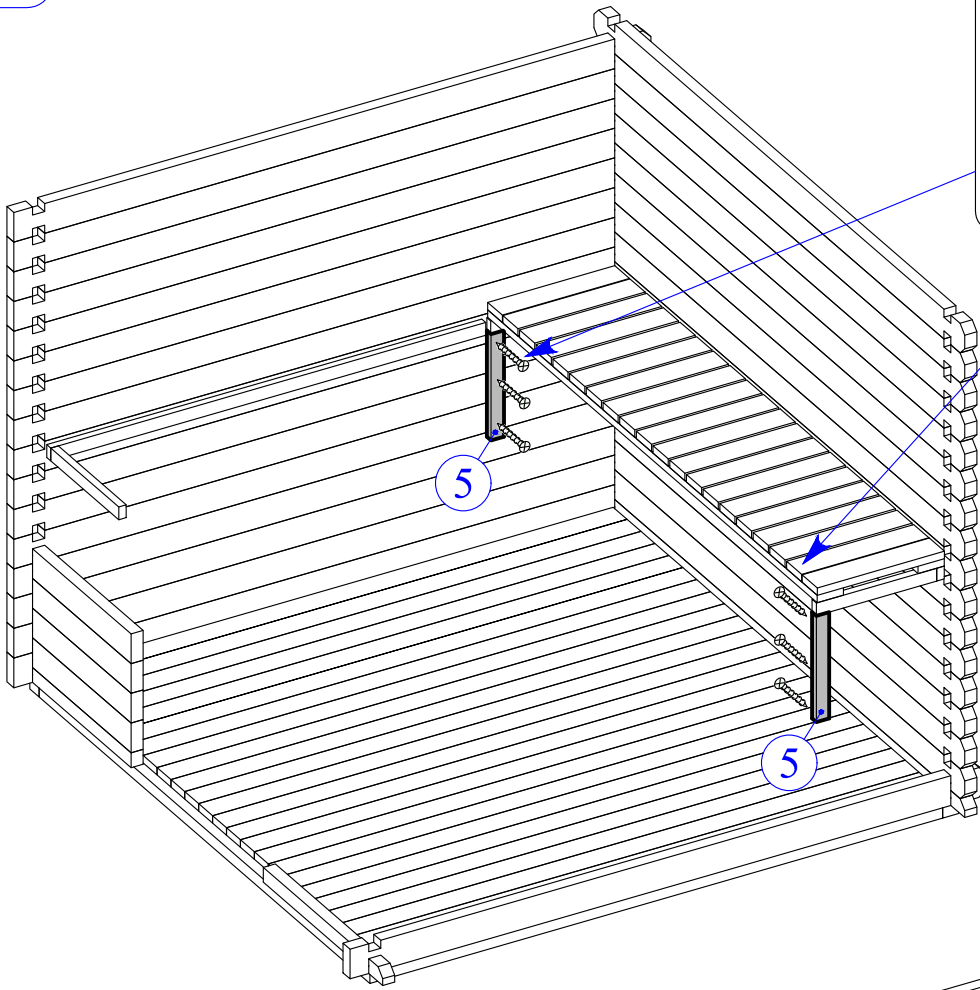

# 14

Dim.	Skizze	Pos.	Länge (mm)	Stck.	Name	Ref.
		①	2135 (1070x2)	1	Latten	287107
		②	1500	1		287108
		③	575	2		287110
		④	440	1		287112
		⑤	397	1		287109
		⑥	600	2		287111
		⑦	600 x 2135	2	Bank	287113
		⑧	475 x 1500	1	Bank	287114
		⑨	516 x 2135	1	Bank	287115
		⑩	430 x 590	1	Unterstützung	287116
		⑪	595	1	Stützbalken	287124
		⑫	2135	1	Abdeckbrett	287122
		⑬	1500	1	Abdeckbrett	287123
		⑭	250 x 2135	1	Rückseite brett	287118
		⑮	250 x 2135	1	Rückseite brett	287119
		⑯	390 x 475	2	Pad	287117
		⑰	320	2	Rückseite brett	287120
		⑱	660	2	Rückseite brett	287121

Ø4.5 x 90 -17

Ø3.5 x 45 -69

Ø3.5 x 25 -36

-6

1

2

3

4