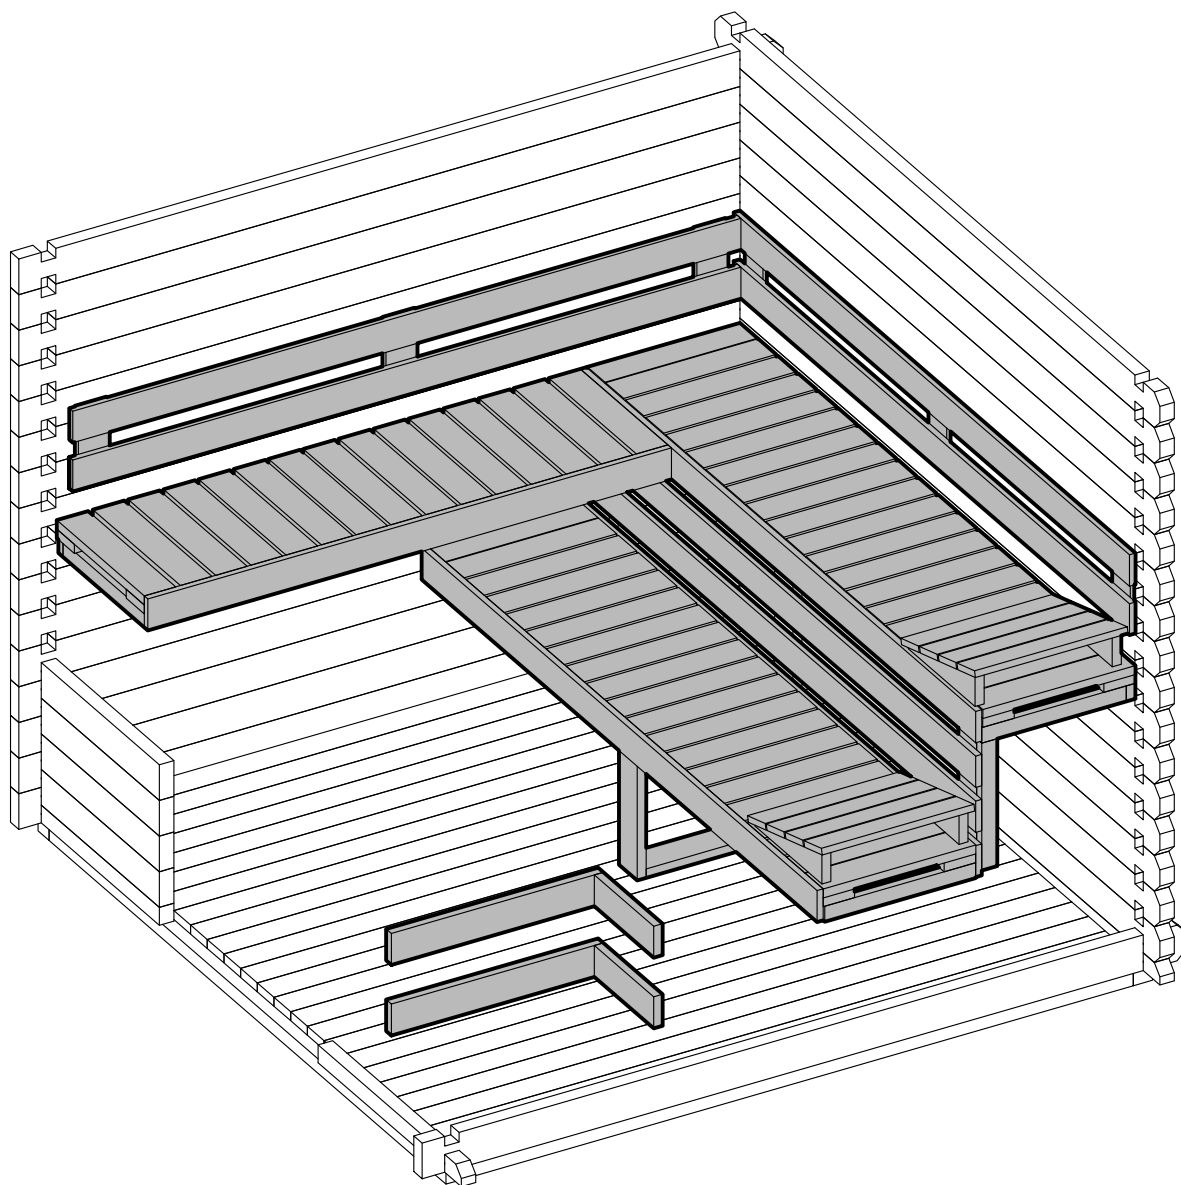

# 14

Dim.	Skizze	Pos.	Länge (mm)	Stck.	Name	Ref.
		①	2135 (1070x2)	1	Latten	287107
		②	1500	1		287108
		③	575	2		287110
		④	440	1		287112
		⑤	397	1		287109
		⑥	600	2		287111
		⑦	600 x 2135	2	Bank	287113
		⑧	475 x 1500	1	Bank	287114
		⑨	516 x 2135	1	Bank	287115
		⑩	430 x 590	1	Unterstützung	287116
		⑪	595	1	Stützbalken	287124
		⑫	2135	1	Abdeckbrett	287122
		⑬	1500	1	Abdeckbrett	287123
		⑭	250 x 2135	1	Rückseite brett	287118
		⑮	250 x 2135	1	Rückseite brett	287119
		⑯	390 x 475	2	Pad	287117
		⑰	320	2	Rückseite brett	287120
		⑱	660	2	Rückseite brett	287121

Ø4.5 x 90 -17

Ø3.5 x 45 -69

Ø3.5 x 25 -36

-6

1

2

3

4