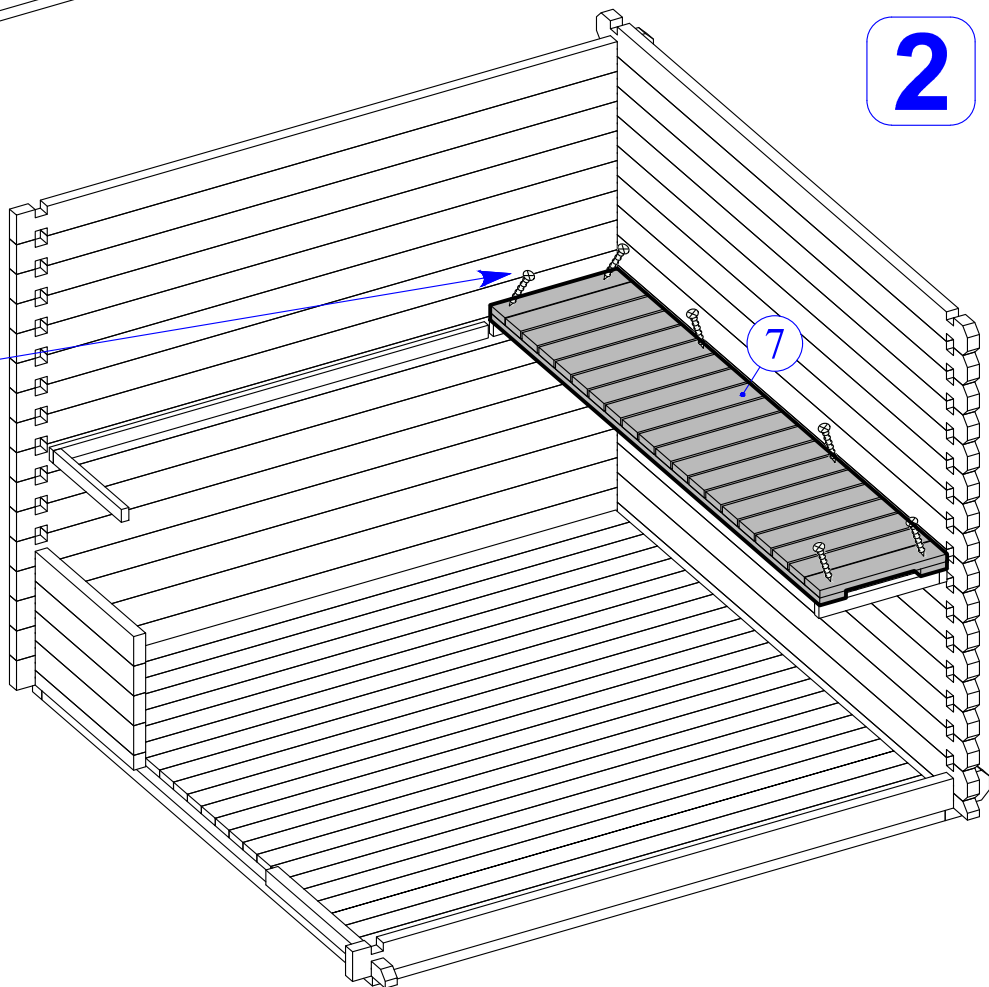

# 14

Dim.	Skizze	Pos.	Länge (mm)	Stck.	Name	Ref.
		①	2135 (1070x2)	1	Latten	287107
		②	1500	1		287108
		③	575	2		287110
		④	440	1		287112
		⑤	397	1		287109
		⑥	600	2		287111
		⑦	600 x 2135	2	Bank	287113
		⑧	475 x 1500	1	Bank	287114
		⑨	516 x 2135	1	Bank	287115
		⑩	430 x 590	1	Unterstützung	287116
		⑪	595	1	Stützbalken	287124
		⑫	2135	1	Abdeckbrett	287122
		⑬	1500	1	Abdeckbrett	287123
		⑭	250 x 2135	1	Rückseite brett	287118
		⑮	250 x 2135	1	Rückseite brett	287119
		⑯	390 x 475	2	Pad	287117
		⑰	320	2	Rückseite brett	287120
		⑱	660	2	Rückseite brett	287121

Ø4.5 x 90 -17

Ø3.5 x 45 -69

Ø3.5 x 25 -36

-6

1

2

3

4