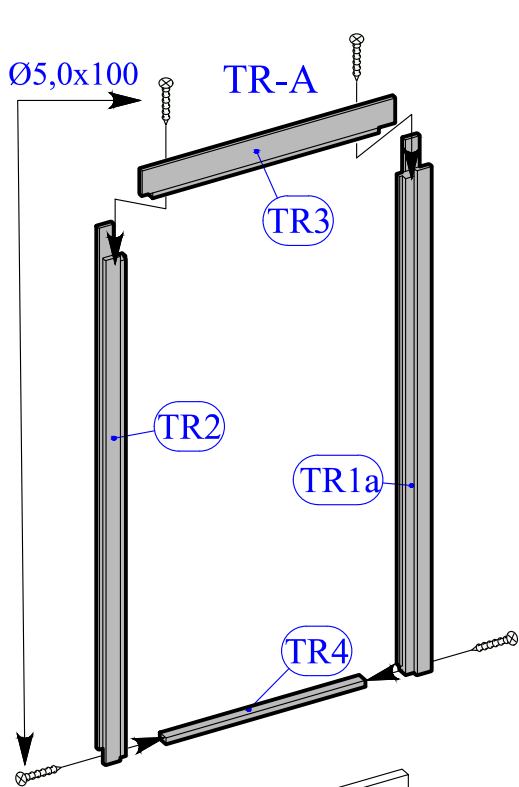

1

2

3

4

	Dim	Stck.
	Ø5.0 x 100	48
	Ø4.5 x 80	11
	Ø3.5 x 35	128
	Ø2.0 x 40	470
	Ø2.0 x 50	240

1

2

A=B=6039mm

# 14

Dim.	Skizze	Pos.	Länge (mm)	Stck.	Name	Ref.
		①	2135 (1070x2)	1	Latten	287107
		②	1500	1		287108
		③	575	2		287110
		④	440	1		287112
		⑤	397	1		287109
		⑥	600	2		287111
		⑦	600 x 2135	2	Bank	287113
		⑧	475 x 1500	1	Bank	287114
		⑨	516 x 2135	1	Bank	287115
		⑩	430 x 590	1	Unterstützung	287116
		⑪	595	1	Stützbalken	287124
		⑫	2135	1	Abdeckbrett	287122
		⑬	1500	1	Abdeckbrett	287123
		⑭	250 x 2135	1	Rückseite brett	287118
		⑮	250 x 2135	1	Rückseite brett	287119
		⑯	390 x 475	2	Pad	287117
		⑰	320	2	Rückseite brett	287120
		⑱	660	2	Rückseite brett	287121

Ø4.5 x 90 -17

Ø3.5 x 45 -69

Ø3.5 x 25 -36

-6

1

2

3

4