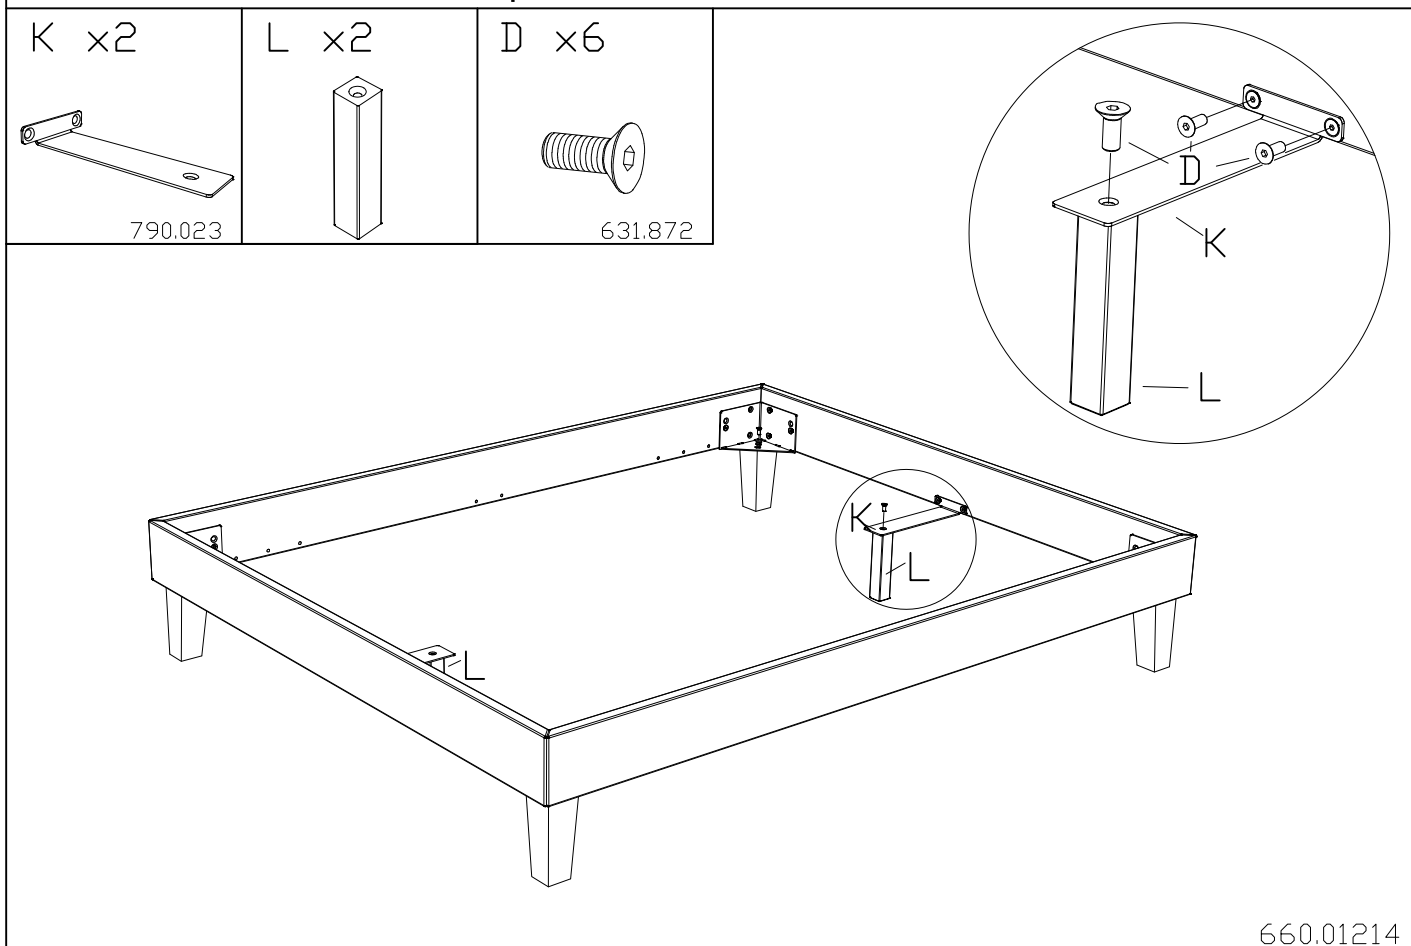

G x8

790.347

H x32

631.166

1.

zusätzlich bei Breiten ab 160cm
 additional for widths from 160cm
 à partir des dimensions 160cm
 a partire della misura 160cm

zusätzlich bei Fusshöhen 25
additional for feed height 25
en plus pour les hauteur de pieds 25
supporti addizionali per piedi di 25

25cm = 5cm Adapter

793.290

<p>□ ×2</p> 	<p>P ×2</p>  <p>790.006</p>	<p>R ×8</p> <p>Ø5×25</p>  <p>631.16500</p>	<p>S ×2</p> <p>M8×25</p>  <p>631.10600</p>	<p>T ×2</p> <p>Ø5×25</p>  <p>631.32100</p>
---	---	---	---	---