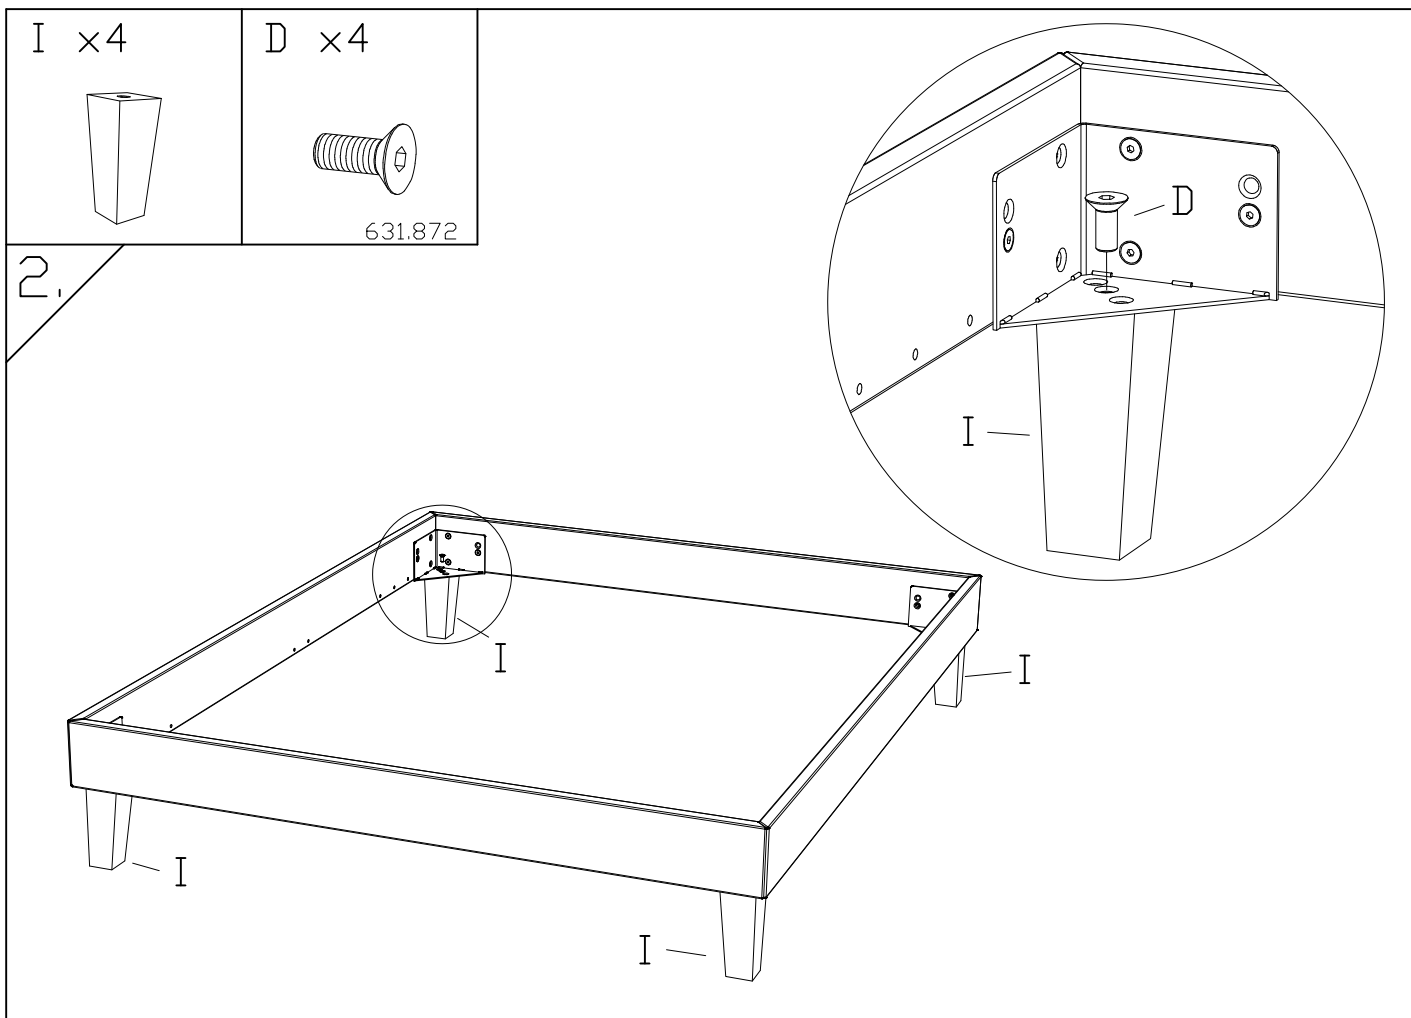

G x8

790.347

H x32

631.166

1.

zusätzlich bei Breiten ab 160cm
 additional for widths from 160cm
 à partir des dimensions 160cm
 a partire della misura 160cm

zusätzlich bei Fusshöhen 25
additional for feed height 25
en plus pour les hauteur de pieds 25
supporti addizionali per piedi di 25

25cm = 5cm Adapter

793.290

<p>□ ×2</p> 	<p>P ×2</p>  <p>790.006</p>	<p>R ×8</p> <p>Ø5×25</p>  <p>631.16500</p>	<p>S ×2</p> <p>M8×25</p>  <p>631.10600</p>	<p>T ×2</p> <p>Ø5×25</p>  <p>631.32100</p>
---	---	---	---	---