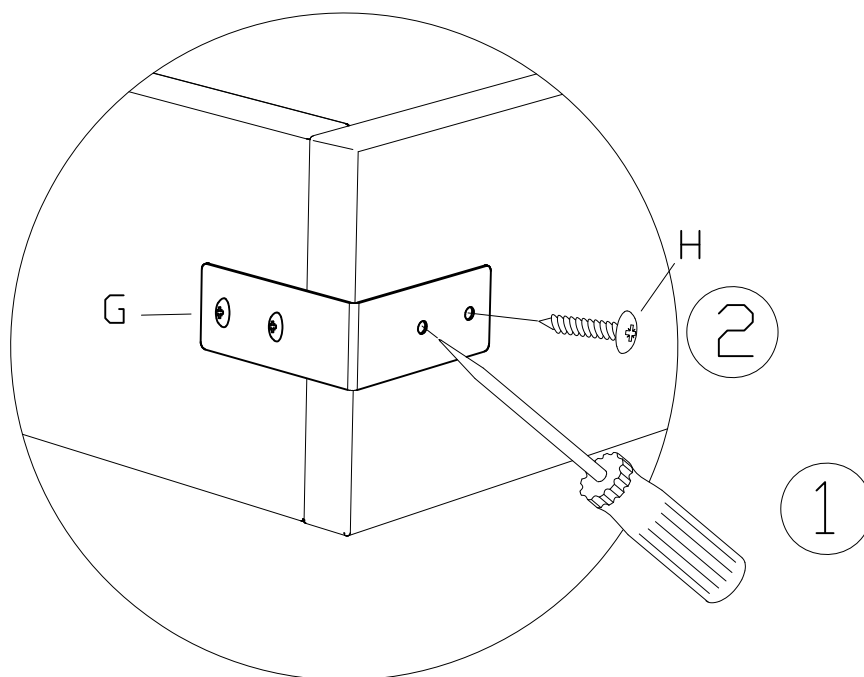

G x8

790.347

H x32

631.166

1.

zusätzlich bei Breiten ab 160cm
 additional for widths from 160cm
 à partir des dimensions 160cm
 a partire della misura 160cm

zusätzlich bei Fusshöhen 25
additional for feed height 25
en plus pour les hauteur de pieds 25
supporti addizionali per piedi di 25

25cm = 5cm Adapter

793.290

<p>□ ×2</p> 	<p>P ×2</p>  <p>790.006</p>	<p>R ×8</p> <p>Ø5×25</p>  <p>631.16500</p>	<p>S ×2</p> <p>M8×25</p>  <p>631.10600</p>	<p>T ×2</p> <p>Ø5×25</p>  <p>631.32100</p>
---	---	---	---	---