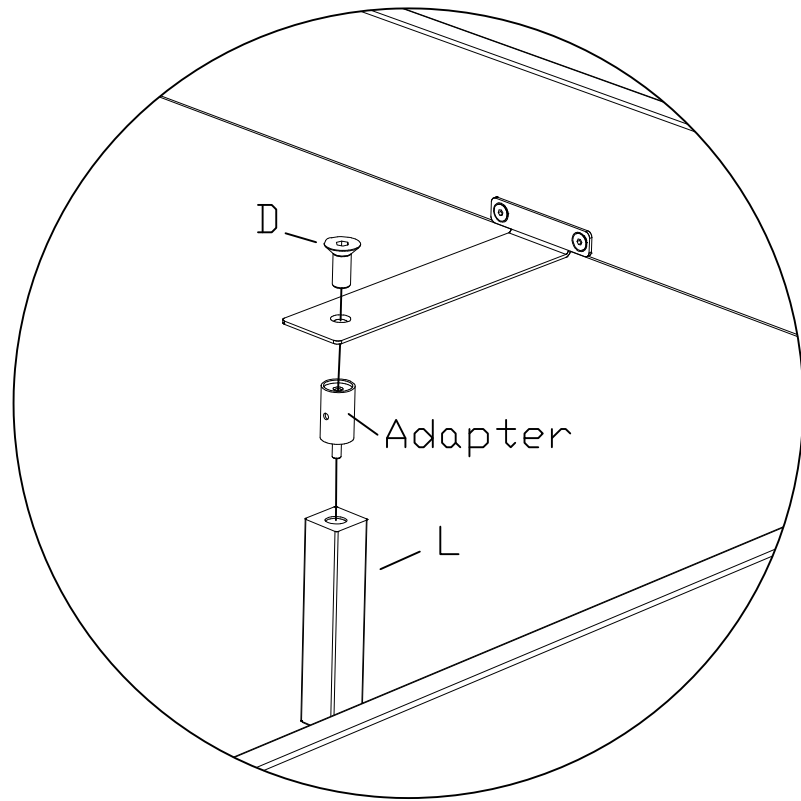

G x8

790.347

H x32

631.166

1.

zusätzlich bei Breiten ab 160cm
 additional for widths from 160cm
 à partir des dimensions 160cm
 a partire della misura 160cm

zusätzlich bei Fusshöhen 25
additional for feed height 25
en plus pour les hauteur de pieds 25
supporti addizionali per piedi di 25

25cm = 5cm Adapter

793.290

<p>□ ×2</p> 	<p>P ×2</p>  <p>790.006</p>	<p>R ×8</p> <p>Ø5×25</p>  <p>631.16500</p>	<p>S ×2</p> <p>M8×25</p>  <p>631.10600</p>	<p>T ×2</p> <p>Ø5×25</p>  <p>631.32100</p>
---	---	---	---	---