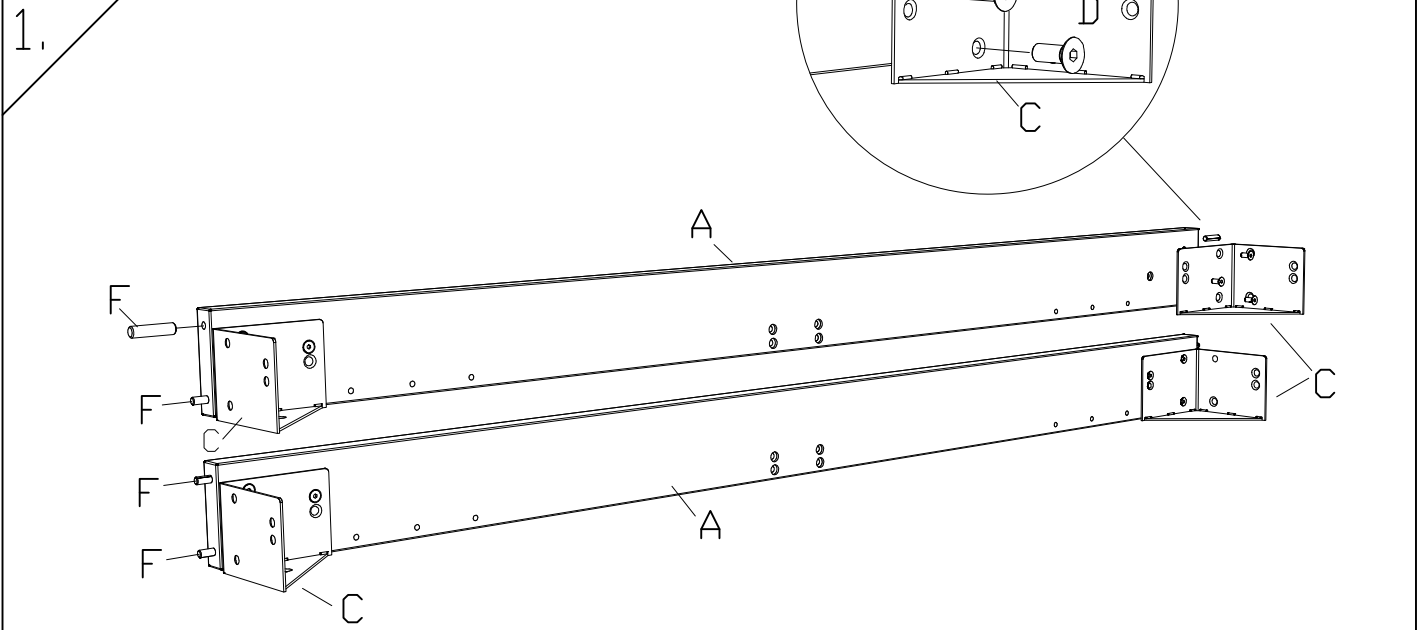

Aloa

Benötigte Werkzeuge – Outils Nécessaires – Tools Required – Attrezzi Necessari

<p>A x2</p> 	<p>B x2</p> 	<p>C x4</p>  <p>630.101</p>	<p>D x28</p>  <p>631.872</p>
--	---	--	---

<p>E x2</p>  <p>630.097</p>	<p>F x8</p>  <p>630.027</p>	<p>Z x1</p>  <p>631.100</p>
--	--	--

G x8

790.347

H x32

631.166

1.

zusätzlich bei Breiten ab 160cm
 additional for widths from 160cm
 à partir des dimensions 160cm
 a partire della misura 160cm

zusätzlich bei Fusshöhen 25
additional for feed height 25
en plus pour les hauteur de pieds 25
supporti addizionali per piedi di 25

25cm = 5cm Adapter

793.290

<p>□ ×2</p> 	<p>P ×2</p>  <p>790.006</p>	<p>R ×8</p> <p>Ø5×25</p>  <p>631.16500</p>	<p>S ×2</p> <p>M8×25</p>  <p>631.10600</p>	<p>T ×2</p> <p>Ø5×25</p>  <p>631.32100</p>
---	---	---	---	---