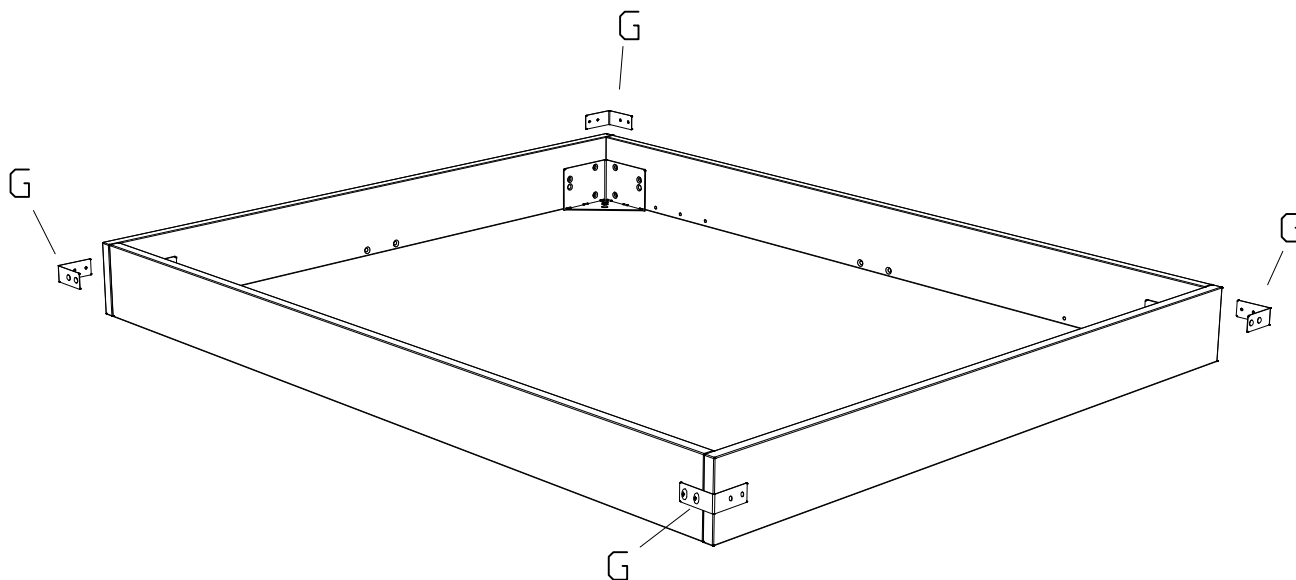

G x8

790.347

H x32

631.166

1.

zusätzlich bei Breiten ab 160cm
 additional for widths from 160cm
 à partir des dimensions 160cm
 a partire della misura 160cm

zusätzlich bei Fusshöhen 25
additional for feed height 25
en plus pour les hauteur de pieds 25
supporti addizionali per piedi di 25

25cm = 5cm Adapter

793.290

<p>□ ×2</p> 	<p>P ×2</p>  <p>790.006</p>	<p>R ×8</p> <p>Ø5×25</p>  <p>631.16500</p>	<p>S ×2</p> <p>M8×25</p>  <p>631.10600</p>	<p>T ×2</p> <p>Ø5×25</p>  <p>631.32100</p>
---	---	---	---	---