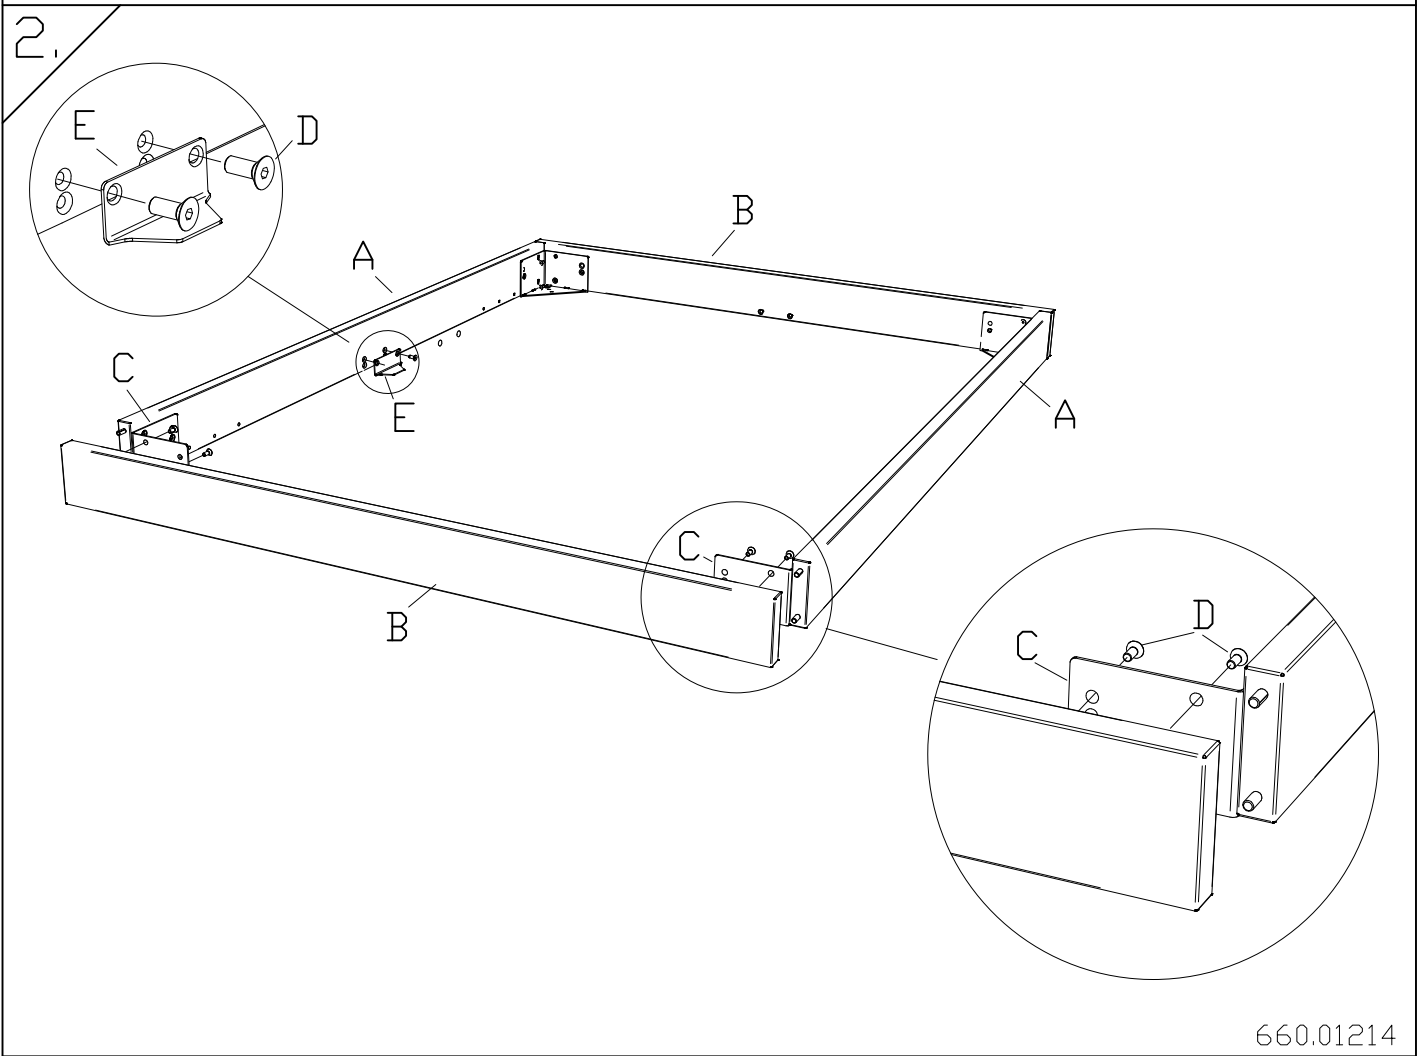

Aloa

Benötigte Werkzeuge – Outils Nécessaires – Tools Required – Attrezzi Necessari

<p>A x2</p> 	<p>B x2</p> 	<p>C x4</p>  <p>630.101</p>	<p>D x28</p>  <p>631.872</p>
--	---	--	---

<p>E x2</p>  <p>630.097</p>	<p>F x8</p>  <p>630.027</p>	<p>Z x1</p>  <p>631.100</p>
--	--	--

G x8

790.347

H x32

631.166

1.

zusätzlich bei Breiten ab 160cm
 additional for widths from 160cm
 à partir des dimensions 160cm
 a partire della misura 160cm

zusätzlich bei Fusshöhen 25
additional for feed height 25
en plus pour les hauteur de pieds 25
supporti addizionali per piedi di 25

25cm = 5cm Adapter

793.290

<p>□ ×2</p> 	<p>P ×2</p>  <p>790.006</p>	<p>R ×8</p> <p>Ø5×25</p>  <p>631.16500</p>	<p>S ×2</p> <p>M8×25</p>  <p>631.10600</p>	<p>T ×2</p> <p>Ø5×25</p>  <p>631.32100</p>
---	---	---	---	---