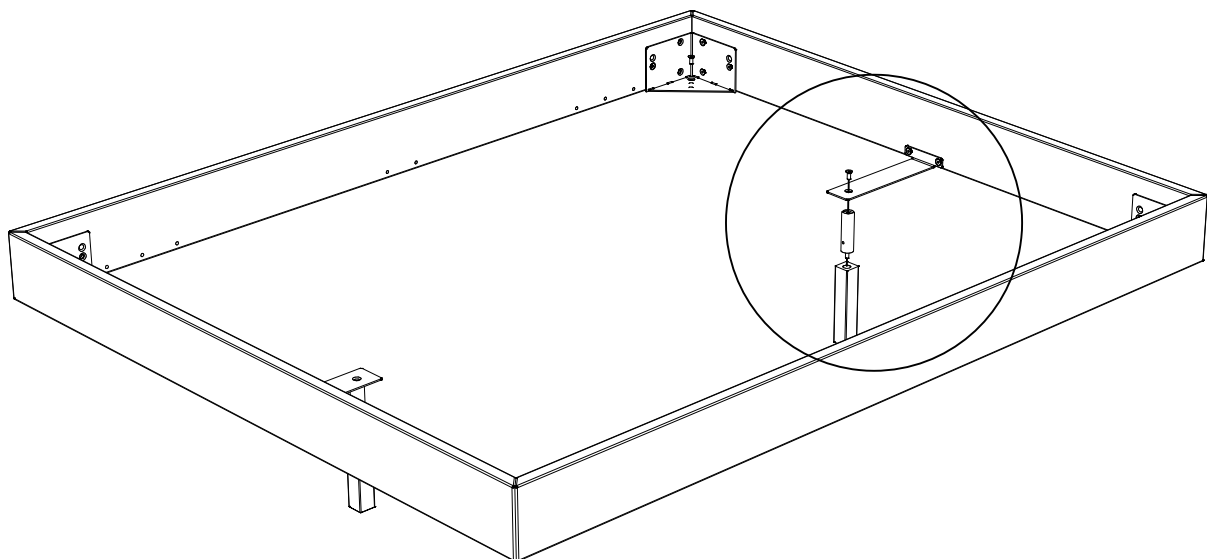

G x8

790.347

H x32

631.166

1.

zusätzlich bei Breiten ab 160cm
 additional for widths from 160cm
 à partir des dimensions 160cm
 a partire della misura 160cm

zusätzlich bei Fusshöhen 25
additional for feed height 25
en plus pour les hauteur de pieds 25
supporti addizionali per piedi di 25

25cm = 5cm Adapter

793.290

<p>□ ×2</p> 	<p>P ×2</p>  <p>790.006</p>	<p>R ×8</p> <p>Ø5×25</p>  <p>631.16500</p>	<p>S ×2</p> <p>M8×25</p>  <p>631.10600</p>	<p>T ×2</p> <p>Ø5×25</p>  <p>631.32100</p>
---	---	---	---	---