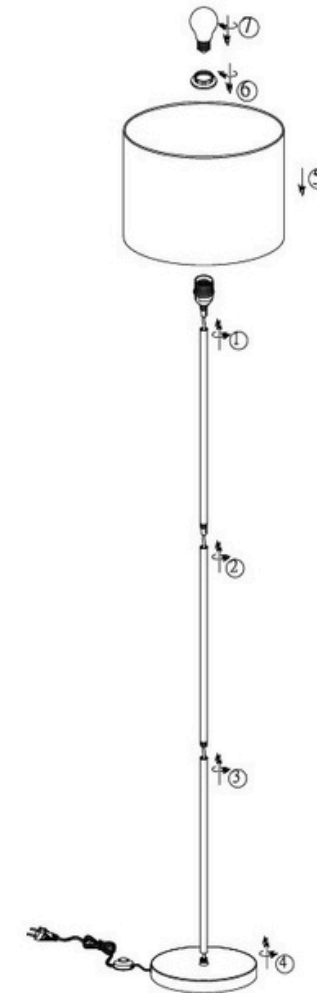

230V~50Hz
1 x E27 / max.60W