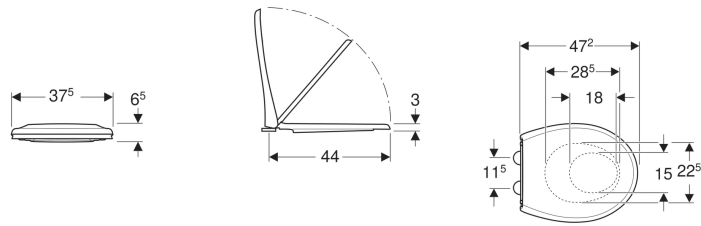

Geberit Renova WC-Sitz mit Sitzring für Kinder

Beispielbild

Eigenschaften

- WC-Deckel überlappend
- Kleiner Sitzring zur Nutzung durch Kinder geeignet

- Integrierte Magnete gegen Verrutschen des Sitzrings für Kinder

Technische Daten

Werkstoff | Duroplast

Art.-Nr.	Farbe / Oberfläche	Quick-Release-Scharniere	Absenkautomatik	Befestigung	Scharnierwerkstoff	Neu
500.981.01.1	weiß	ja	ja	von oben	Messing verchromt	Neu

- WC Sitz kann auch mit iCon Wand WC kombiniert werden