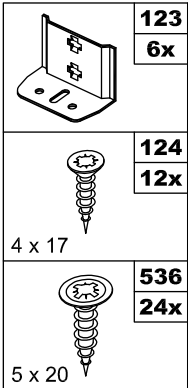

D Montageanleitung

F Notice de montage

NL Handleiding voor de montage

CZ Monzáni návod

HU Szerelési útmutató

TR Montaj talimatı

GB Assembly instructions

I Istruzione di montaggio

PL Instrukcja montaży

SK Návod na montáž

RO Instrucțiuni de montaj

RU ИНСТРУКЦИЯ ПО МОНТАЖУ

Art. Nr.

2230.71

2241.71

90 x 190 cm

140 x 220 cm

Art. Nr.