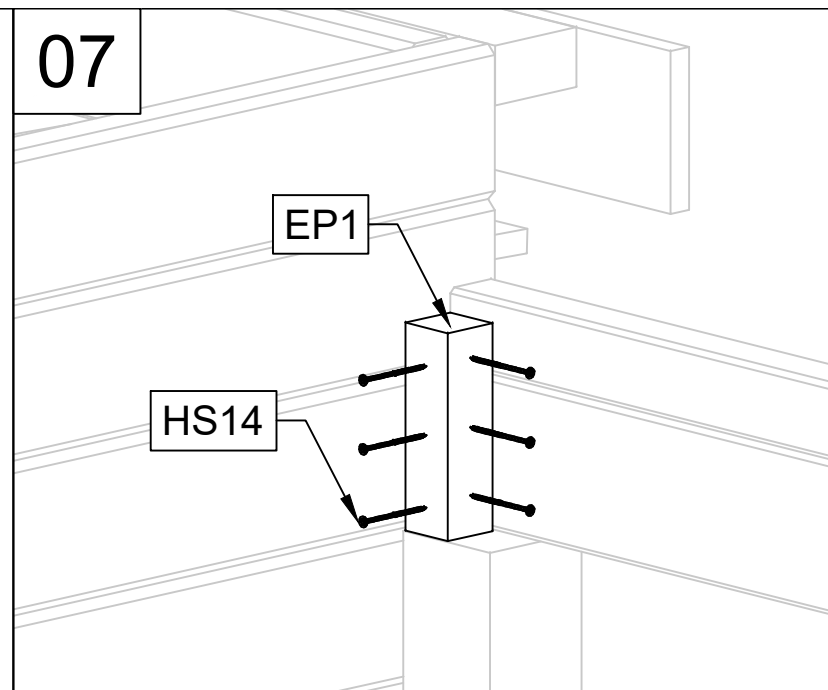

25.03.2020

07