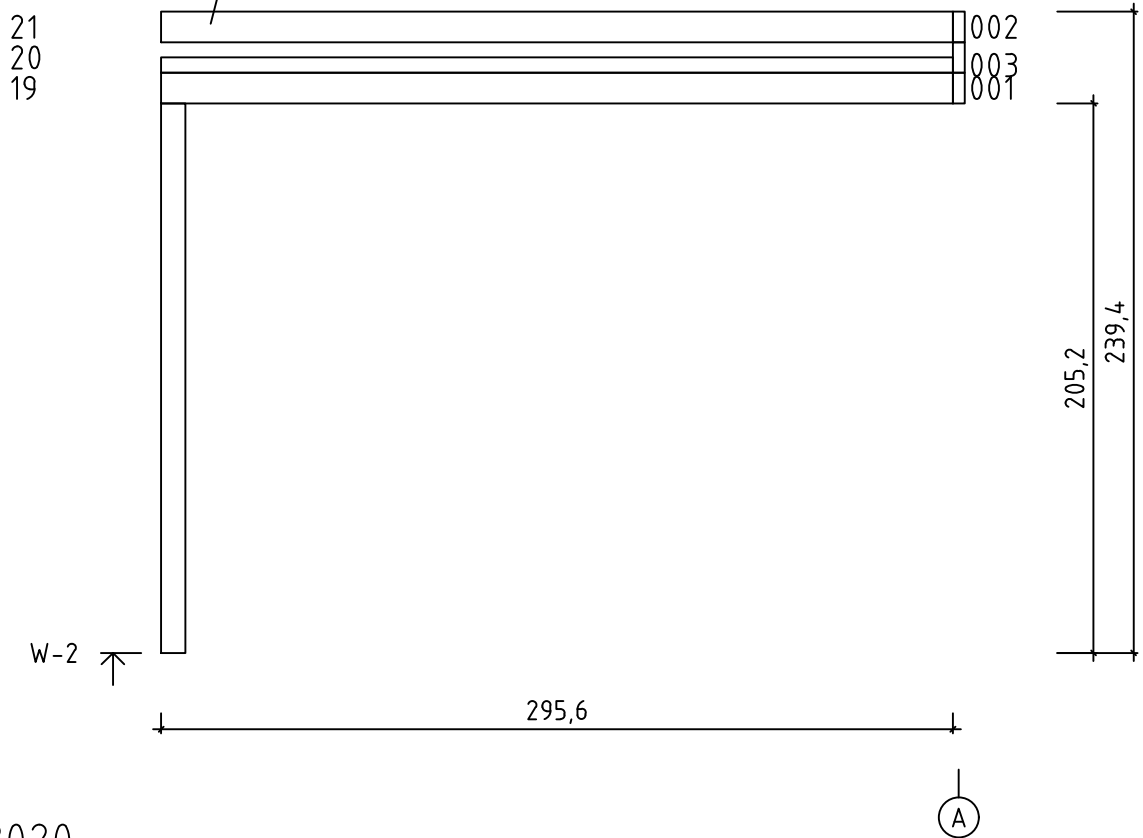

Without tongue - Ohne feder - Madrier de finition - Finale in legno - Zonder veer - Punnita