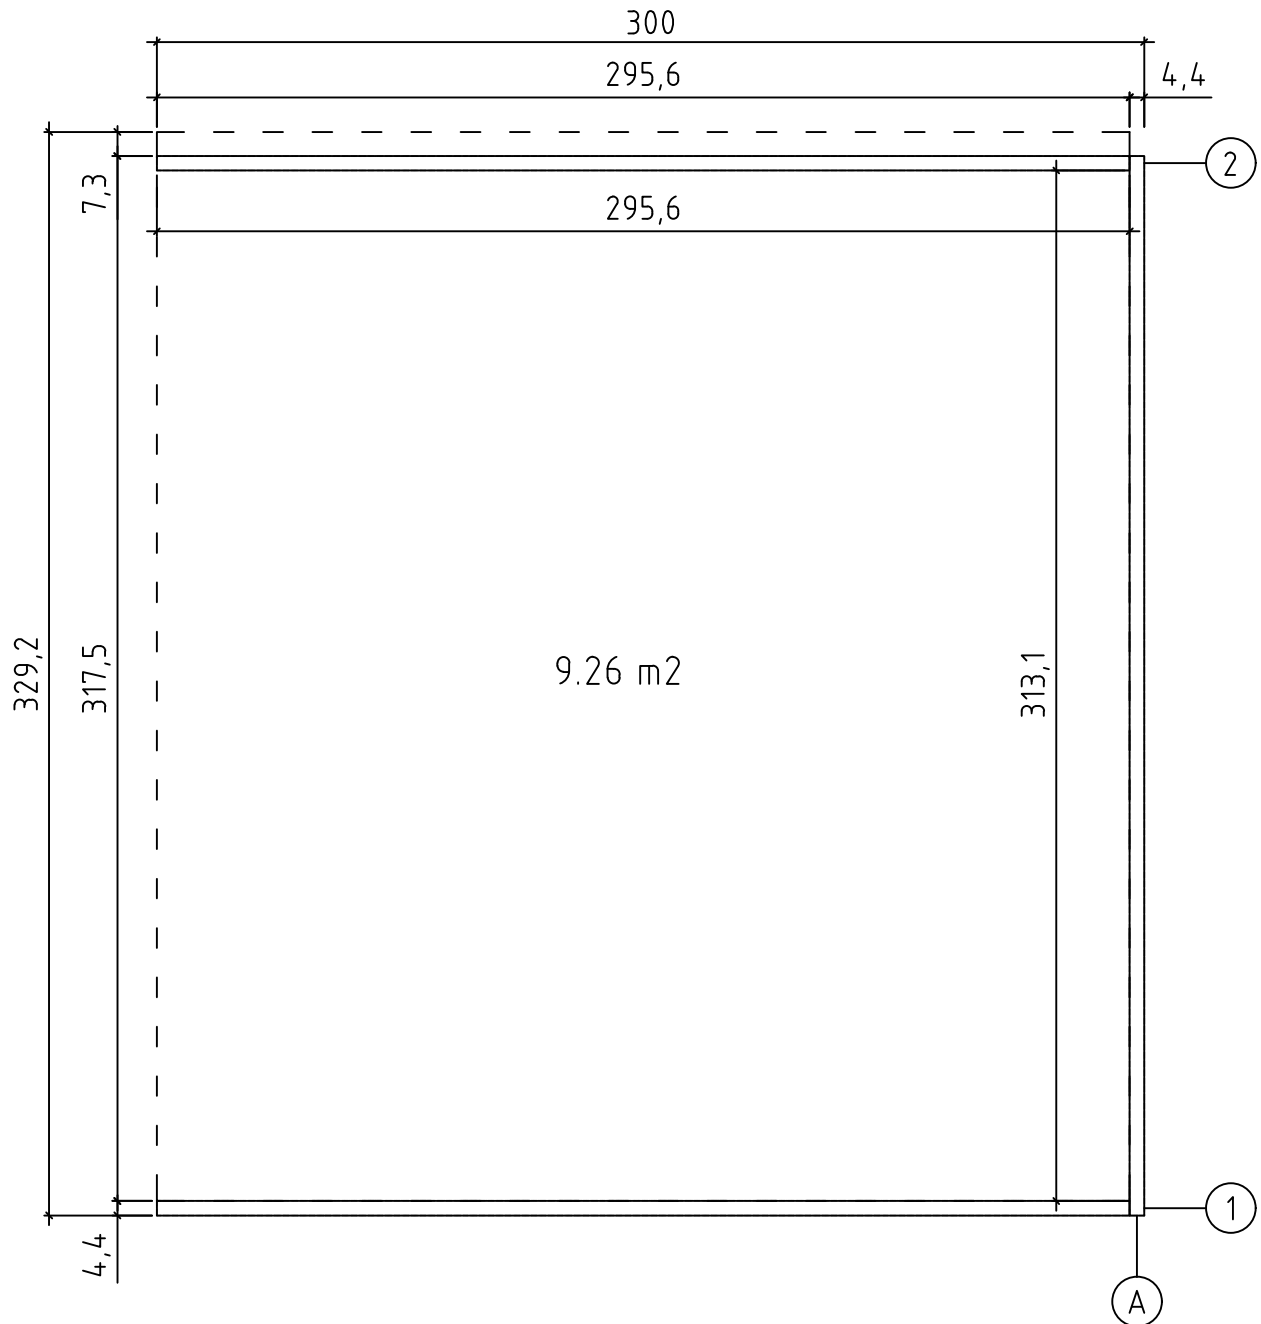

Domeo 3/4 extension

Art. Nr. 9901200

1/6

Groundplan - Grundplan - Plan de masse -
Planimetria - Plattegrond - Põhiplaan

Art. Nr. 9901200

Without tongue - Ohne feder - Madrier de finition - Finale in legno - Zonder veer - Punnita

RV1

HS21

5/11

Art. Nr. 9901200

11

≈1,5cm

BM

HS12