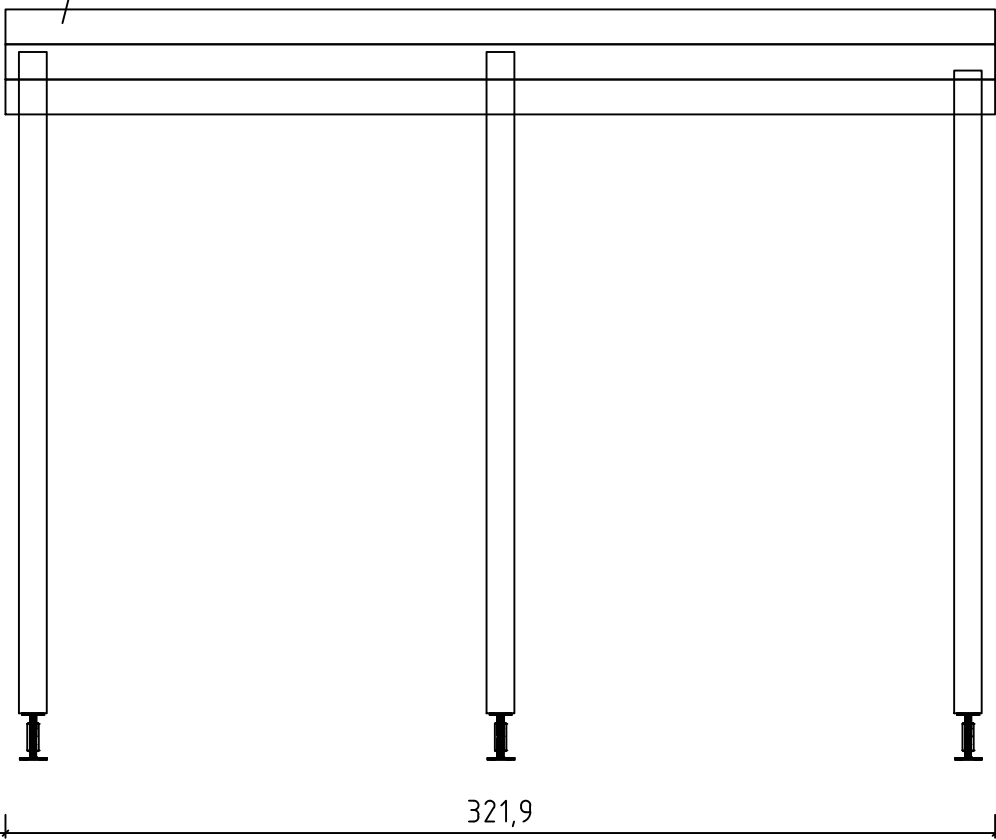

Without tongue - Ohne feder - Madrier de finition - Finale in legno - Zonder veer - Punnita

21
20
19