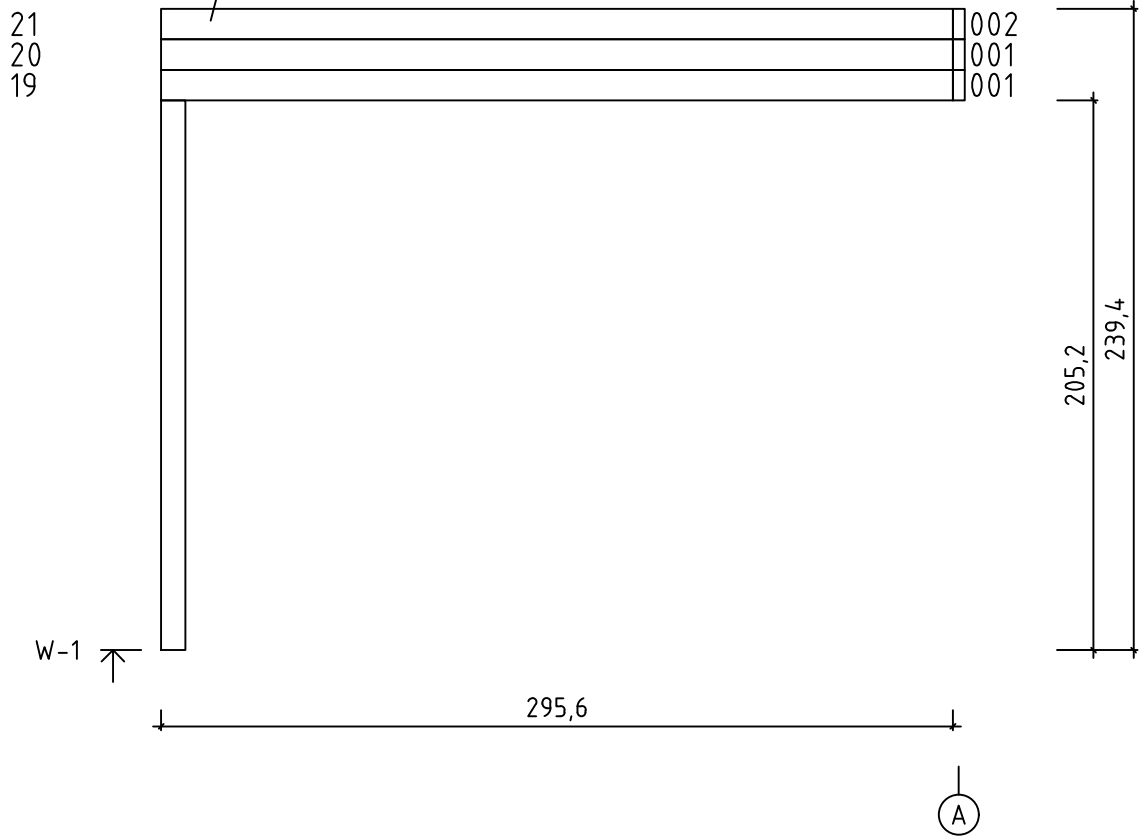

Domeo 3/4 extension

Art. Nr. 9901200

1/6

Groundplan - Grundplan - Plan de masse -
Planimetria - Plattegrond - Põhiplaan

Art. Nr. 9901200

Without tongue - Ohne feder - Madrier de finition - Finale in legno - Zonder veer - Punnita

RV1

HS21

5/11

Art. Nr. 9901200

11

≈1,5cm

BM

HS12