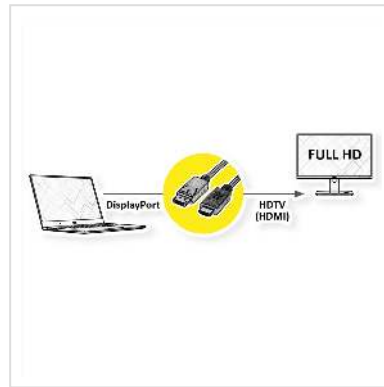

# ROLINE RM DisplayPort Kabel DP - HDTV, ST/ST, schwarz, 1 m

Artikelnummer	11.45.5780
Hersteller	ROLINE RECYCLED MATERIAL
Hersteller-Art.-Nr.	11.45.5780
EAN (Einzelstück)	7630049632356

**2K**

**DisplayPort nach HDTV Kabel zum Übertragen von Inhalten von beispielsweise Ihrer Grafikkarte (DisplayPort) auf Ihren TV (HDTV) - mit einer Qualität von bis zu 1920x1080 @60Hz, inkl. Audio-Übertragung!**

- HDTV ist der Standard für die digitale Video-Übertragung im TV-/Multimedia-Bereich für z.B.: Anbindung eines TV-Gerätes mit HDMI-Schnittstelle an ein Abspielgerät mit DisplayPort-Anschluss.
- Kabel mit einem DisplayPort- und einem HDTV-Stecker.
- Hinweis: Ein DisplayPort-HDTV-Kabel ist nur in einer Richtung verwendbar: der DisplayPort-Stecker ist nur auf der Datenquellenseite verwendbar (z.B. Grafikkarte).

**ROLINE RECYCLED MATERIAL Displayport Kabel mit HDTV Stecker zum Verbinden eines Laptops, PCs, Monitors oder einer Grafikkarte mit einem TV, Beamer oder Projektor - Bildschirmübertragungen in hochauflösender Qualität.**

## Technische Daten

Hersteller ROLINE RECYCLED MATERIAL

Produktgruppe	Kabel
Produkttyp	DP-HDTV-Kabel
Farbe	schwarz
Länge	1 m
Übertragungsqualität	DisplayPort v1.1
Max. Auflösung	1920 x 1080 / 1920 x 1200 @60Hz (2K, Full HD)
Stecker Seite 1	DisplayPort Stecker
Stecker Seite 2	HDTV Stecker
Seite 1 Typ des Anschlusses	DisplayPort
Seite 1 Art des Anschlusses	Männlich (Stecker)
Seite 2 Typ des Anschlusses	HDTV
Seite 2 Art des Anschlusses	Männlich (Stecker)
Anwendungsbereich	extern
Kabelschirmung	geschirmt
Gewicht	54.7 g
Verpackungshöhe	20 mm
Verpackungsbreite	100 mm
Verpackungstiefe	100 mm
Paketgewicht	0.02 kg