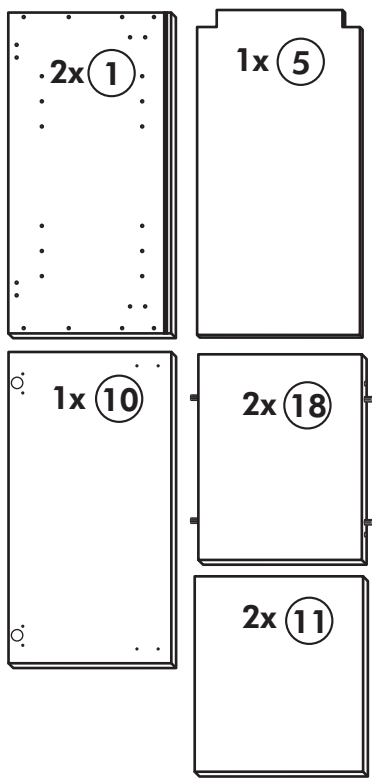

# Hochhängeschrank

Nr. 103 Rev.00

<b>68</b> 2x 	<b>23</b> 8x  Ø 3mm
<b>34</b> 8x 	<b>27</b> 8x  3,0 x 20
<b>28</b> 4x  Ø 10	<b>26</b> 2x  4,0 x 30 M4 x 30
<b>60</b> 2x  Ø 5	<b>15</b> 1x 
<b>22</b> 8x 	<b>16</b> 1x 
<b>46</b> 2x 	<b>69</b> 2x 
<b>21</b> 1x 	<b>42</b> 2x 