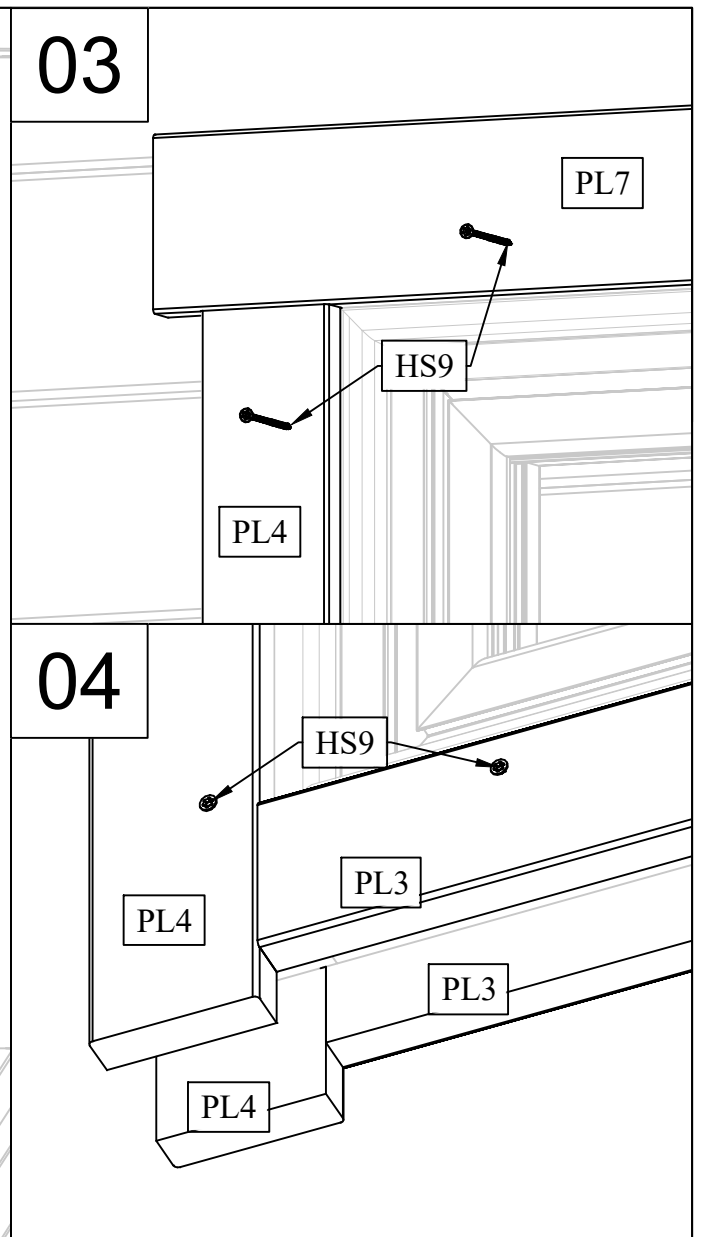

Pos

28.07.2021 Piece list - Stückliste - Liste des pièces - Elementi - Stuklijst - Tükítabel
600x1832 ALP.A1.P RAL 7016

1/1

Q

P
(mm)

L
(mm)

Glass size - Glasgröße - Taille de la vitre - Misura del vetro - Glas afmeting - Klaasi mõõt: 465x1697 mm

522x1754 mm

Pos

09.09.2021 Piece list - Stückliste - Liste des pièces - Elementi - Stuklijst - Tükítabel
1171x1832 ALP.TA1.P RAL 7016

1/1

Q

P
(mm)

L
(mm)

Glass size - Glasgröße - Taille de la vitre - Misura del vetro - Glas afmeting - Klaasi mõõt: 542x1778 mm
Glass size - Glasgröße - Taille de la vitre - Misura del vetro - Glas afmeting - Klaasi mõõt: 465x1701 mm

1097x1758 mm

Pos

13.09.2021 Piece list - Stückliste - Liste des pièces - Elementi - Stuklijst - Tükítabel
1588x1980 ALP.2R.P RAL 7016

1/1

Q

P
(mm)

L
(mm)

Glass size - Glasgröße - Taille de la vitre - Misura del vetro - Glas afmeting - Klaasi mõõt: 648,5x1778 mm

1478x1870 mm