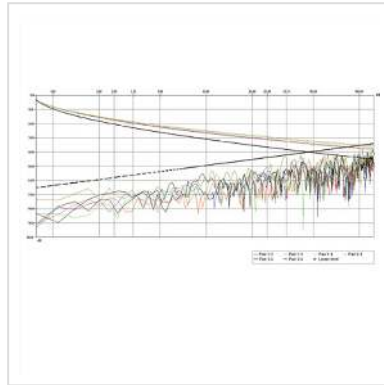

## Massivdraht Netzwerk-Installationskabel für strukturierte Gebäudeverkabelung

- Twisted Pair Installationskabel
- Kabel für eine strukturierte Gebäudeverkabelung
- Für den Einsatz in Gigabit-Ethernet-Netzwerken
- Abschirmung: Alu-kaschierte Folie
- Wir empfehlen für den Aufbau einer strukturierten Verkabelung folgende Komponenten zu verwenden:

Diese Produktkombination wurde in unserem hauseigenen Prüflabor nach Klasse D im Channel von 100m gemessen.

### Technische Daten

Hersteller	ROLINE
Produktgruppe	Twisted Pair Kabel
Produkttyp	Installationskabel

Farbe	grau
Länge	300 m
Inhalt	300 m
Schirmungstyp	FTP
Übertragungsqualität	Cat5e / Class D
Impedanz	100 Ohm
Anzahl Adern	8
Aderquerschnitt (AWG)	AWG 24
Aderntyp	Massivdraht
Kabel LSOH	nein
Material Aussenmantel Kabel	PVC
Brandschutzklasse	Eca
Gewicht	11.5 kg