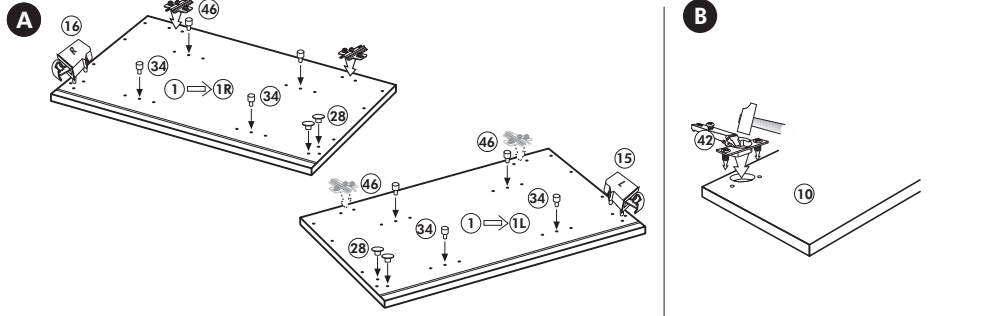

Hochhängeschrank

Nr. 103 Rev.00