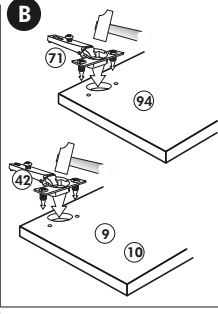

Kühlschrankumbau 200cm

Nr. 315 Rev.00