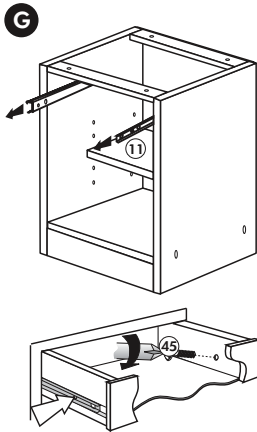

Unterschrank ohne AP

Nr. 003 Rev.00

34		22	
4x		4x	
36		23	
6x	3,5 x 15	4x	∅ 3
39		27	
2x		24x	3,0 x 20
70		26	
1x	LEIM GLUE	4x	4,0 x 30 M4
		106	
		4x	4,0 x 30
		63	
		4x	8 x 30
		45	
		2x	M4 x 10
		42	
		2x	
		46	
		2x	
		21	
		2x	
		60	
		2x	∅ 5