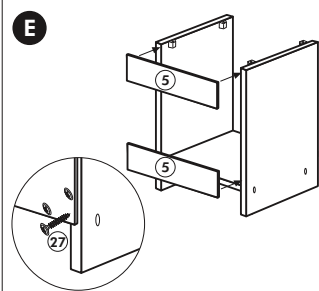

Spüle-Unterschrank ohne AP

Nr. 400 Rev.00

23 4x Ø 3	30 2x
46 2x	29 2x Ø 10
42 2x	22 4x
63 4x 8 x 30	26 2x 4,0 x 30 M4
106 4x 4,0 x 30	31 4x
	60 2x Ø 5
	27 14x 3,0 x 20
	21 1x