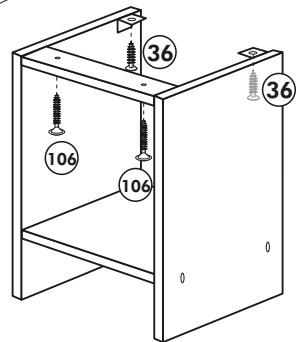

Herdumbau ohne AP

Nr. 006 Rev.00

63		4x	8 x 30
30		2x	
29		2x	Ø 10
22		4x	
23		4x	Ø 3
106		2x	4,0 x 30
36		4x	3,5 x 15
107		2x	
70		1x