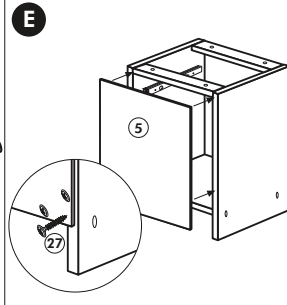

Unterschrank ohne AP

Nr. 003 Rev.00

34		22	
4x		4x	
36		23	
6x	3,5 x 15	4x	∅ 3
39		27	
2x		24x	3,0 x 20
70		26	
1x	LEIM GLUE	4x	4,0 x 30 M4
		106	
		4x	4,0 x 30
		63	
		4x	8 x 30
		45	
		2x	M4 x 10
		42	
		2x	
		46	
		2x	
		21	
		2x	
		60	
		2x	∅ 5