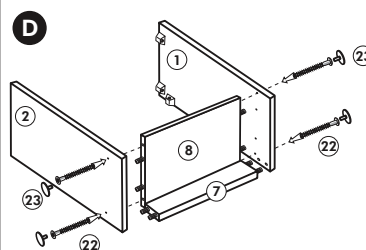

Spüle-Unterschrank ohne AP

Nr. 400 Rev.00

23 4x Ø 3	30 2x
46 2x	29 2x Ø 10
42 2x	22 4x
63 4x 8 x 30	26 2x 4,0 x 30 M4
106 4x 4,0 x 30	31 4x
	60 2x Ø 5
	27 14x 3,0 x 20
	21 1x