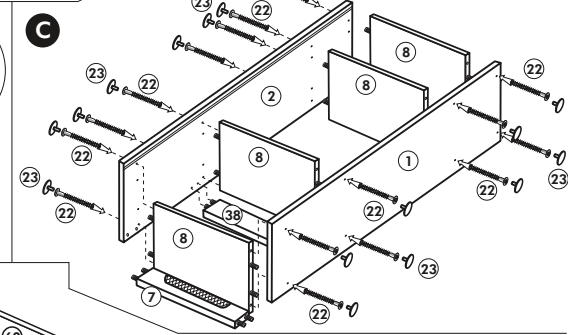

Kühlschrankumbau 200cm

Nr. 315 Rev.00