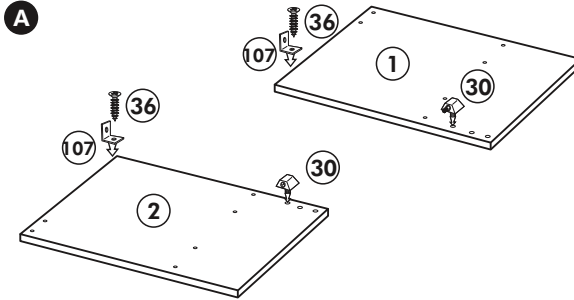

Herdumbau ohne AP

Nr. 006 Rev.00

63		4x	8 x 30
30		2x	
29		2x	Ø 10
22		4x	
23		4x	Ø 3
106		2x	4,0 x 30
36		4x	3,5 x 15
107		2x	
70		1x