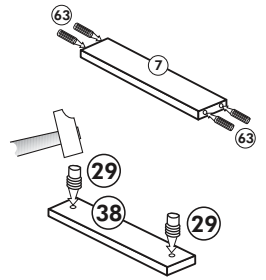

Herdumbau ohne AP

Nr. 006 Rev.00

63		4x	8 x 30
30		2x	
29		2x	Ø 10
22		4x	
23		4x	Ø 3
106		2x	4,0 x 30
36		4x	3,5 x 15
107		2x	
70		1x