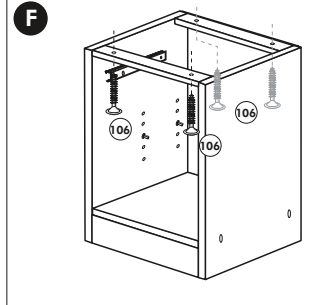

Unterschrank ohne AP

Nr. 003 Rev.00

34		22	
4x		4x	
36		23	
6x	3,5 x 15	4x	∅ 3
39		27	
2x		24x	3,0 x 20
70		26	
1x	LEIM GLUE	4x	4,0 x 30 M4
		106	
		4x	4,0 x 30
		63	
		4x	8 x 30
		45	
		2x	M4 x 10
		42	
		2x	
		46	
		2x	
		21	
		2x	
		60	
		2x	∅ 5