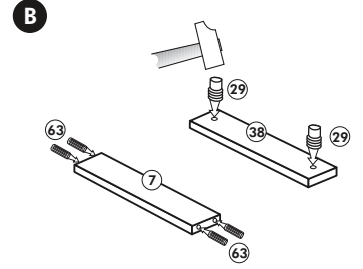

Spüle-Unterschrank ohne AP

Nr. 400 Rev.00

23 4x Ø 3	30 2x
46 2x	29 2x Ø 10
42 2x	22 4x
63 4x 8 x 30	26 2x 4,0 x 30 M4
106 4x 4,0 x 30	31 4x
	60 2x Ø 5
	27 14x 3,0 x 20
	21 1x