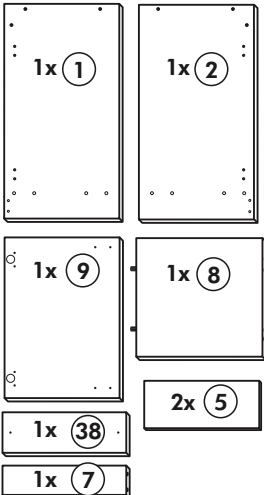

Spüle-Unterschrank ohne AP

Nr. 400 Rev.00

23 4x Ø 3	30 2x
46 2x	29 2x Ø 10
42 2x	22 4x
63 4x 8 x 30	26 2x 4,0 x 30 M4
106 4x 4,0 x 30	31 4x
	60 2x Ø 5
	27 14x 3,0 x 20
	21 1x