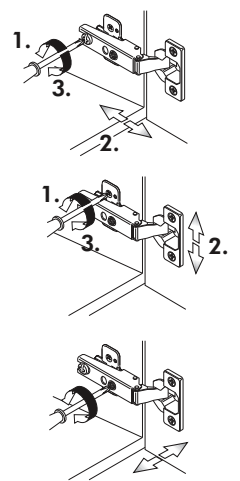

Spüle-Unterschrank ohne AP

Nr. 400 Rev.00

23 4x Ø 3	30 2x
46 2x	29 2x Ø 10
42 2x	22 4x
63 4x 8 x 30	26 2x 4,0 x 30 M4
106 4x 4,0 x 30	31 4x
	60 2x Ø 5
	27 14x 3,0 x 20
	21 1x