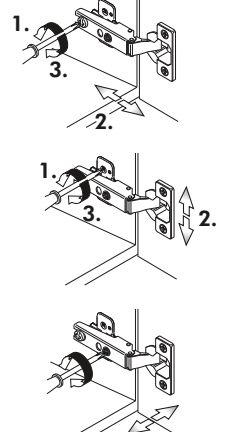

Unterschrank ohne AP

Nr. 003 Rev.00

34		22	
4x		4x	
36		23	
6x	3,5 x 15	4x	∅ 3
39		27	
2x		24x	3,0 x 20
70		26	
1x	LEIM GLUE	4x	4,0 x 30 M4
		106	
		4x	4,0 x 30
		63	
		4x	8 x 30
		45	
		2x	M4 x 10
		42	
		2x	
		46	
		2x	
		21	
		2x	
		60	
		2x	∅ 5