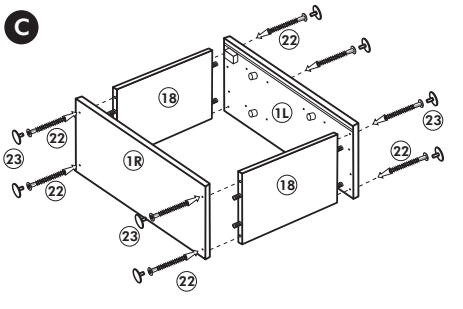

Hochhängeschrank

Nr. 103 Rev.00