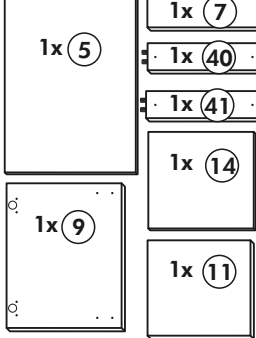

Unterschrank ohne AP

Nr. 003 Rev.00

34		22	
4x		4x	
36		23	
6x	3,5 x 15	4x	∅ 3
39		27	
2x		24x	3,0 x 20
70		26	
1x	LEIM GLUE	4x	4,0 x 30 M4
		106	
		4x	4,0 x 30
		63	
		4x	8 x 30
		45	
		2x	M4 x 10
		42	
		2x	
		46	
		2x	
		21	
		2x	
		60	
		2x	∅ 5