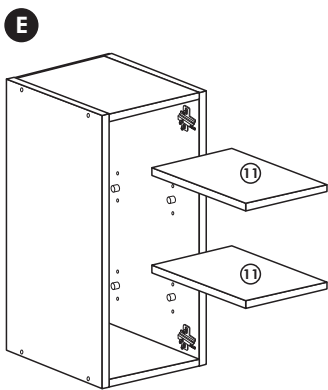

68		23	
2x		8x	Ø 3mm
34		27	
8x		8x	3,0 x 20
28		26	
4x	Ø 10	2x	4,0 x 30 M4 x 30
60		15	
2x	Ø 5	1x	
22		16	
8x		1x	
46		69	
2x		2x	
21		42	
1x		2x