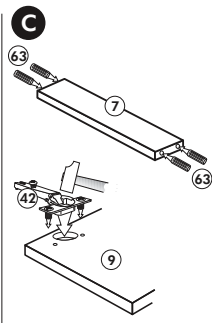

Unterschrank ohne AP

Nr. 003 Rev.00

34		22	
4x		4x	
36		23	
6x	3,5 x 15	4x	∅ 3
39		27	
2x		24x	3,0 x 20
70		26	
1x	LEIM GLUE	4x	4,0 x 30 M4
		106	
		4x	4,0 x 30
		63	
		4x	8 x 30
		45	
		2x	M4 x 10
		42	
		2x	
		46	
		2x	
		21	
		2x	
		60	
		2x	∅ 5