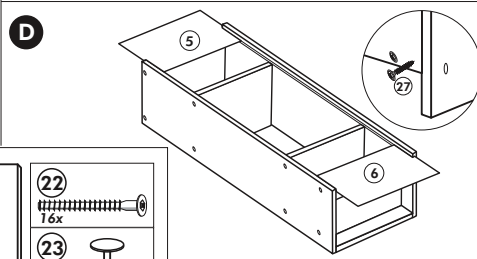

Kühlschrankumbau 200cm

Nr. 315 Rev.00