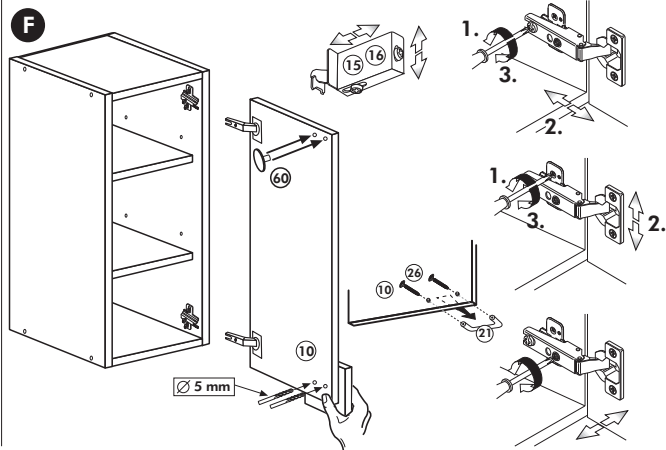

68		23	
2x		8x	Ø 3mm
34		27	
8x		8x	3,0 x 20
28		26	
4x	Ø 10	2x	4,0 x 30 M4 x 30
60		15	
2x	Ø 5	1x	
22		16	
8x		1x	
46		69	
2x		2x	
21		42	
1x		2x