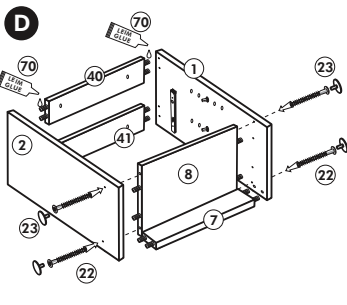

Unterschrank ohne AP

Nr. 003 Rev.00

34		22	
4x		4x	
36		23	
6x	3,5 x 15	4x	∅ 3
39		27	
2x		24x	3,0 x 20
70		26	
1x	LEIM GLUE	4x	4,0 x 30 M4
		106	
		4x	4,0 x 30
		63	
		4x	8 x 30
		45	
		2x	M4 x 10
		42	
		2x	
		46	
		2x	
		21	
		2x	
		60	
		2x	∅ 5