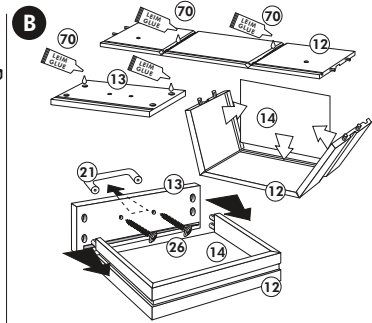

Unterschrank ohne AP

Nr. 003 Rev.00

34		22	
4x		4x	
36		23	
6x	3,5 x 15	4x	∅ 3
39		27	
2x		24x	3,0 x 20
70		26	
1x	LEIM GLUE	4x	4,0 x 30 M4
		106	
		4x	4,0 x 30
		63	
		4x	8 x 30
		45	
		2x	M4 x 10
		42	
		2x	
		46	
		2x	
		21	
		2x	
		60	
		2x	∅ 5