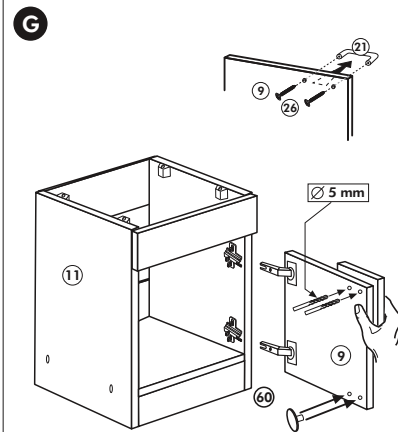

Spüle-Unterschrank ohne AP

Nr. 400 Rev.00

23 4x Ø 3	30 2x
46 2x	29 2x Ø 10
42 2x	22 4x
63 4x 8 x 30	26 2x 4,0 x 30 M4
106 4x 4,0 x 30	31 4x
	60 2x Ø 5
	27 14x 3,0 x 20
	21 1x