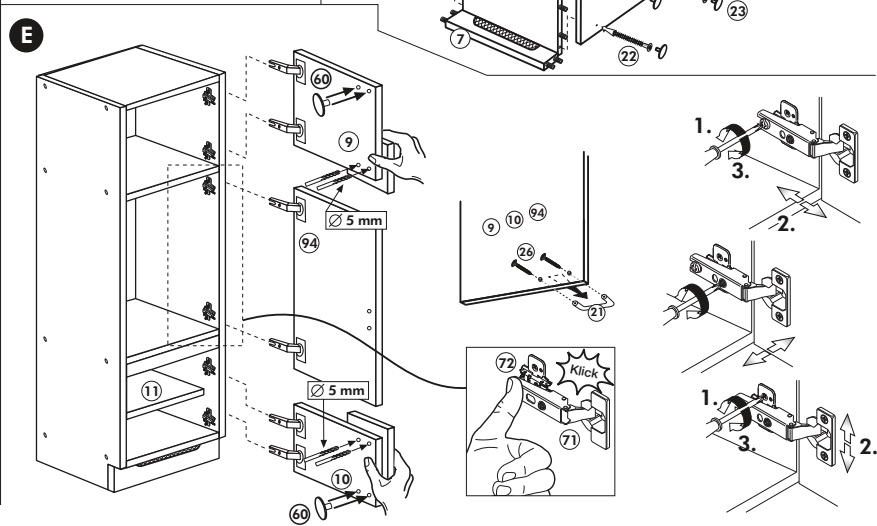

1x 1	1x 2	1x 94	1x 11	22	16x	23	16x	26	6x	34	4x	72	2x	71	2x	63	4x	42	4x	27	16x	46	4x	60	4x	21	3x
					Ø 3		Ø 3		4,0 x 30		M4					8 x 30					3,0 x 20