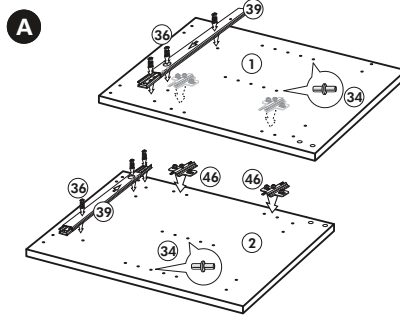

Unterschrank ohne AP

Nr. 003 Rev.00

34		22	
4x		4x	
36		23	
6x	3,5 x 15	4x	∅ 3
39		27	
2x		24x	3,0 x 20
70		26	
1x	LEIM GLUE	4x	4,0 x 30 M4
		106	
		4x	4,0 x 30
		63	
		4x	8 x 30
		45	
		2x	M4 x 10
		42	
		2x	
		46	
		2x	
		21	
		2x	
		60	
		2x	∅ 5