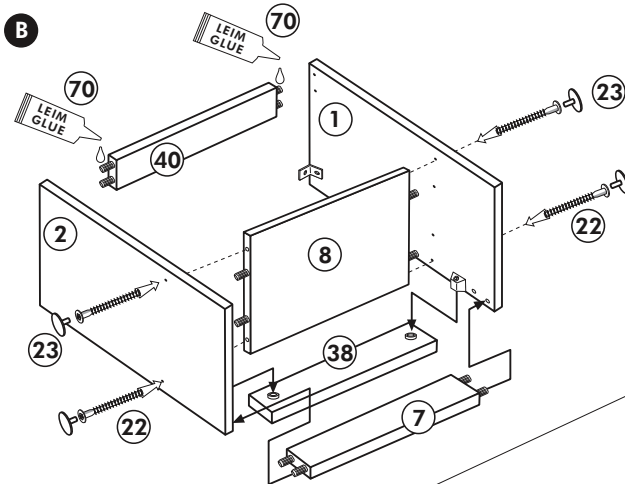

Herdumbau ohne AP

Nr. 006 Rev.00

63		4x	8 x 30
30		2x	
29		2x	Ø 10
22		4x	
23		4x	Ø 3
106		2x	4,0 x 30
36		4x	3,5 x 15
107		2x	
70		1x