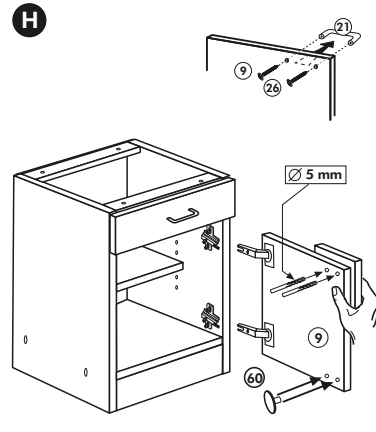

Unterschrank ohne AP

Nr. 003 Rev.00

34		22	
4x		4x	
36		23	
6x	3,5 x 15	4x	∅ 3
39		27	
2x		24x	3,0 x 20
70		26	
1x	LEIM GLUE	4x	4,0 x 30 M4
		106	
		4x	4,0 x 30
		63	
		4x	8 x 30
		45	
		2x	M4 x 10
		42	
		2x	
		46	
		2x	
		21	
		2x	
		60	
		2x	∅ 5