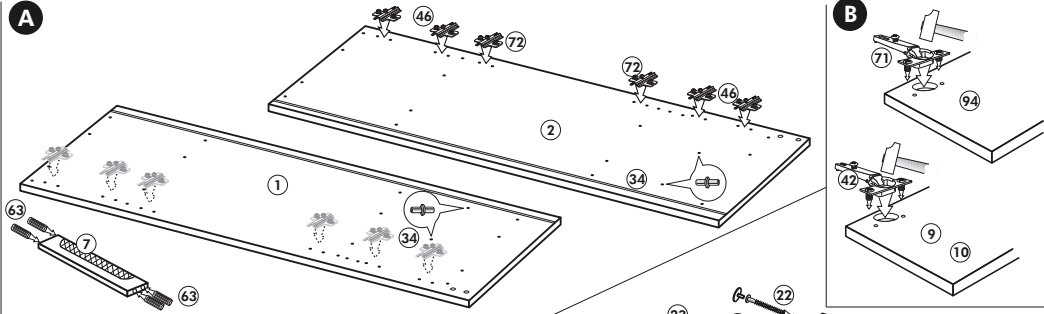

Kühlschrankumbau 200cm

Nr. 315 Rev.00