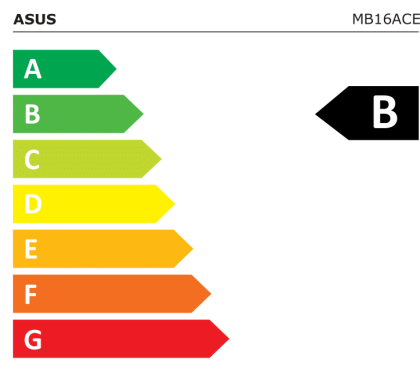

## MB16ACE

EAN 4718017500357

Produkt Nummer 90LM0381-B04170

- Verfügt über eine Hybrid-Signal-Lösung zur Strom- und Videoübertragung und ist mit jedem Notebook kompatibel, das mit einer USB Typ-C- oder Typ-A-Schnittstelle ausgestattet ist
- Erkennt die Bildschirm-Ausrichtung automatisch und wechselt zwischen Hoch- und Querformat
- 39,62cm (15,6 Zoll) großes, tragbares IPS-Display mit Full-HD-Auflösung, entspiegelter Oberfläche und ultraschlankem Design, damit Sie auch unterwegs effizient arbeiten können.
- Das faltbare Smart-Case kann in einen Standfuß verwandelt werden, um den Monitor entweder im Portrait- oder im Landschaftsmodus aufzustellen
- ASUS Eye-Care-Monitore verfügen über die vom TÜV Rheinland zertifizierten Flicker-Free- und Low-Blue-Light-Technologien für eine besonders angenehme Nutzung

## Technische Daten MB16ACE

Bildschirm	
Bildschirmdiagonale:	39,6 cm (15,6 Zoll)
Bildschirmauflösung:	1920 x 1080 Pixel
Natives Seitenverhältnis:	16:9
Panel-Typ:	IPS
HD-Typ:	Full HD
Bildschirmtechnologie:	LED
Bildschirmform:	Flach
Kontrastverhältnis:	800:1
Maximale Bildwiederholrate:	70 Hz
Anzahl der Farben des Displays:	262000 Farben
Helligkeit (typisch):	250 cd/m <sup>2</sup>
Reaktionszeit:	5 ms
Display-Oberfläche:	Matt
Blickwinkel, horizontal:	178°
Blickwinkel, vertikal:	178°
3D:	Nein
Pixel Abstand:	0,179 x 0,179 mm
Sichtbare Größe (horizontal):	34,4 cm
Sichtbare Größe (vertikal):	19,4 cm

Leistung	
Energieeffizienzklasse (SDR):	B
Energieverbrauch (SDR) pro 1.000 Stunden:	6 kWh

Stromverbrauch (Standardbetrieb):	6 W
Stromverbrauch (Standby):	0,5 W
Stromverbrauch (aus):	0,3 W
Energieeffizienzskala:	A bis G