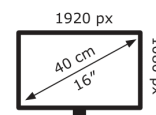

MB16ACE

EAN 4718017500357

Produkt Nummer 90LM0381-B04170

- Verfügt über eine Hybrid-Signal-Lösung zur Strom- und Videoübertragung und ist mit jedem Notebook kompatibel, das mit einer USB Typ-C- oder Typ-A-Schnittstelle ausgestattet ist
- Erkennt die Bildschirm-Ausrichtung automatisch und wechselt zwischen Hoch- und Querformat
- 39,62cm (15,6 Zoll) großes, tragbares IPS-Display mit Full-HD-Auflösung, entspiegelter Oberfläche und ultraschlankem Design, damit Sie auch unterwegs effizient arbeiten können.
- Das faltbare Smart-Case kann in einen Standfuß verwandelt werden, um den Monitor entweder im Portrait- oder im Landschaftsmodus aufzustellen
- ASUS Eye-Care-Monitore verfügen über die vom TÜV Rheinland zertifizierten Flicker-Free- und Low-Blue-Light-Technologien für eine besonders angenehme Nutzung

6 kWh/1000h

2019/2013