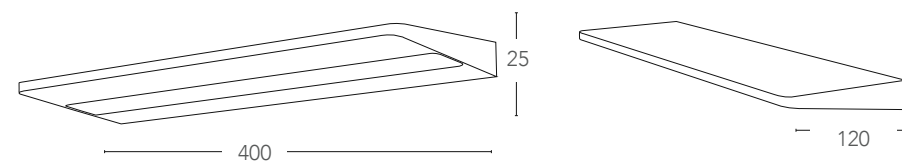

GRADO

LED-Wandleuchte aus Gussaluminium in Weiß.

TWILIGHT

Weißer LED-Wandleuchte aus Gussaluminium mit beweglichem Diffusor.

LED-W-GRADO
8031440361194

10W

LED-W-TWILIGHT
8031440361088

4W