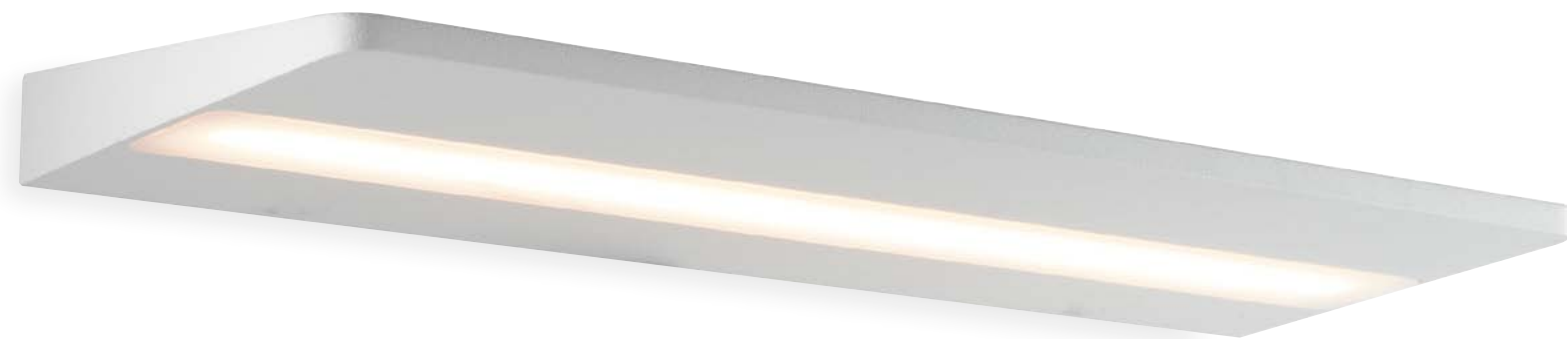

GRADO

LED-Wandleuchte aus Gussaluminium in Weiß.

TWILIGHT

Weißer LED-Wandleuchte aus Gussaluminium mit beweglichem Diffusor.

LED-W-GRADO
8031440361194

10W

LED-W-TWILIGHT
8031440361088

4W