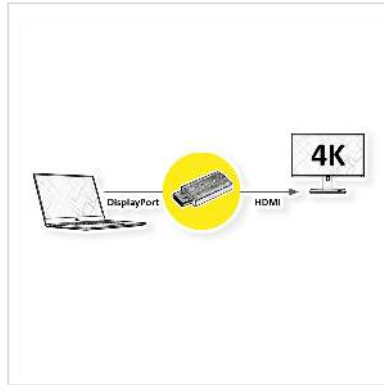

ROLINE GOLD 4K DisplayPort-HDMI Adapter, v1.2, DP ST - HDMI BU, Aktiv

Artikelnummer	12.03.3158
Hersteller	ROLINE
Hersteller-Art.-Nr.	12.03.3158
EAN (Einzelstück)	7630049617308

DisplayPort zu HDMI Steckadapter zum Anschluss von beispielsweise einer Grafikkarte mit DP an einen Monitor mit HDMI Anschluss - mit einer Auflösung von bis zu 3840x2160 @60Hz!

- DisplayPort zu HDMI Steckadapter zum Anschluss eines HDMI Kabels an eine DisplayPort-Buchse der Grafikkarte
- Aktiver Adapter mit DisplayPort Stecker und HDMI Buchse
- DisplayPort v1.2 mit Auflösungen von bis zu 3840x2160 @60Hz
- Vergoldetes Aluminiumgehäuse, sowie goldener Stecker und Buchse
- Hinweis: Der DisplayPort-HDMI-Adapter funktioniert nur in einer Richtung: der DisplayPort-Stecker ist nur auf der Datenquellenseite verwendbar (z.B. Grafikkarte)

Technische Daten

Hersteller	ROLINE
Produktgruppe	Adapter, Terminatoren, Konverter

Produkttyp	DisplayPort-HDMI Adapter
Farbe	goldfarben
Max. Auflösung	3840 x 2160 @60Hz (4K, UHD-1)
Anschlüsse Seite 1 (PC)	DisplayPort Stecker
Anschlüsse Seite 2 (Peripherie)	HDMI Buchse
Seite 1 Typ des Anschlusses	DisplayPort
Seite 1 Art des Anschlusses	Männlich (Stecker)
Seite 2 Typ des Anschlusses	HDMI Typ A
Seite 2 Art des Anschlusses	Weiblich (Buchse)
Aktiv / Passiv	aktiv
Anwendungsbereich	extern
Technische Besonderheiten	DisplayPort Version 1.2, Aktiv