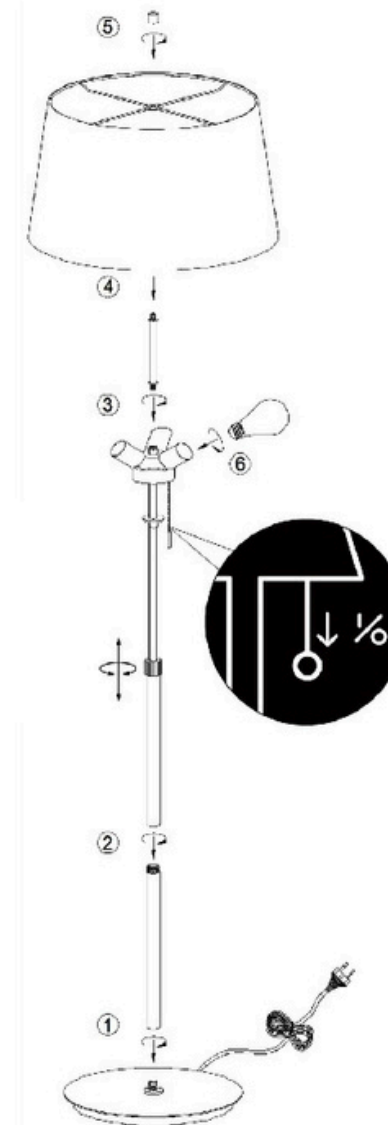

230V~50Hz, 3 x E27/max. 60W