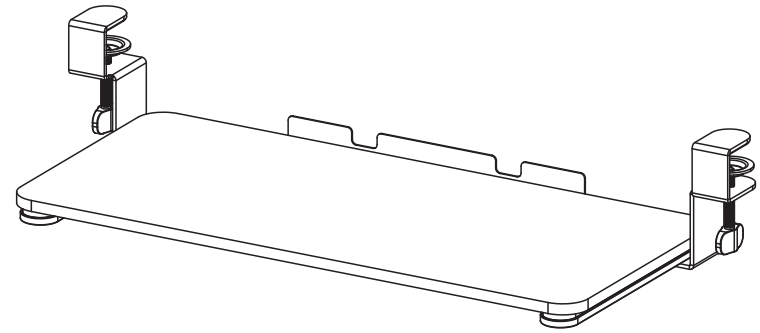

EN	Clamp-On Keyboard Tray up to 2kg	FR	Plateau pour clavier pince à charge maximale 2 kg
PL	Podbiurkowy uchwyt na klawiaturę do 2kg	ES	Bandeja para teclado por debajo de escritorio hasta 2 kg
DE	Klemmbare Tastaturablage bis zu 2 kg	IT	Supporto per tastiera sotto copertura per 2 kg

MC-839

A (x1)

B (x1)

C (x1)

D (x4)

1

2