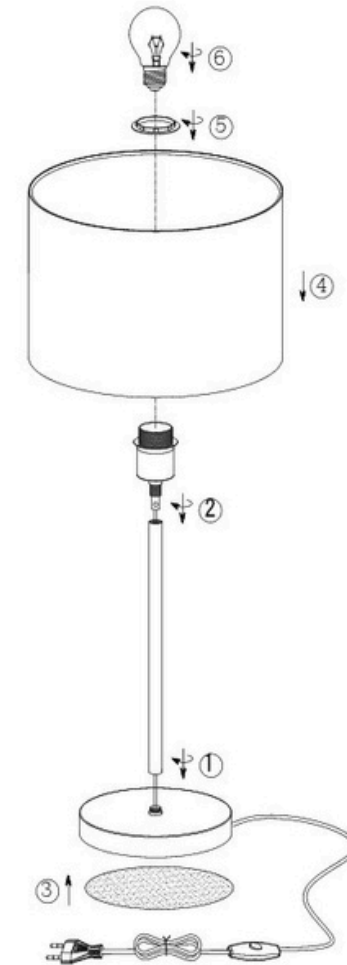

230V ~ 50Hz, 1 x E27 / max. 60W