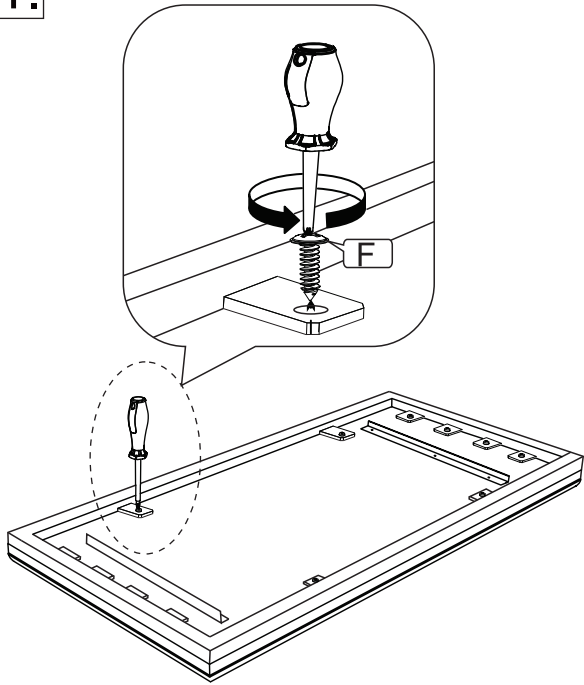

Návod na montáž
» GENU II «

Szerelési útmutató
» GENU II «

Instructiuni de montaj
» GENU II «

Montaj talimatı
» GENU II «

Инструкция по монтажу
» GENU II «

Service · Assistenza · Dienstverlening · Serwis Servis · Szerviz · Сервисная служба	
Name · Nom · Nome · Naam Nazwa · Jméno · Názov · Név · Denumire · Isim · Название	WOOD II Aluminium
Nr. · No. · N° · Номер · Č · Sz	-
Typ · Type · Tip · Típus · Tipo Тип	Beistelltisch

Aufbauzeit: 15 min.

A 	B 	C 	
1x	1x	1x	
D 	E  M6 8x	F  4x16 12x	G  4x

1.

3.

2.