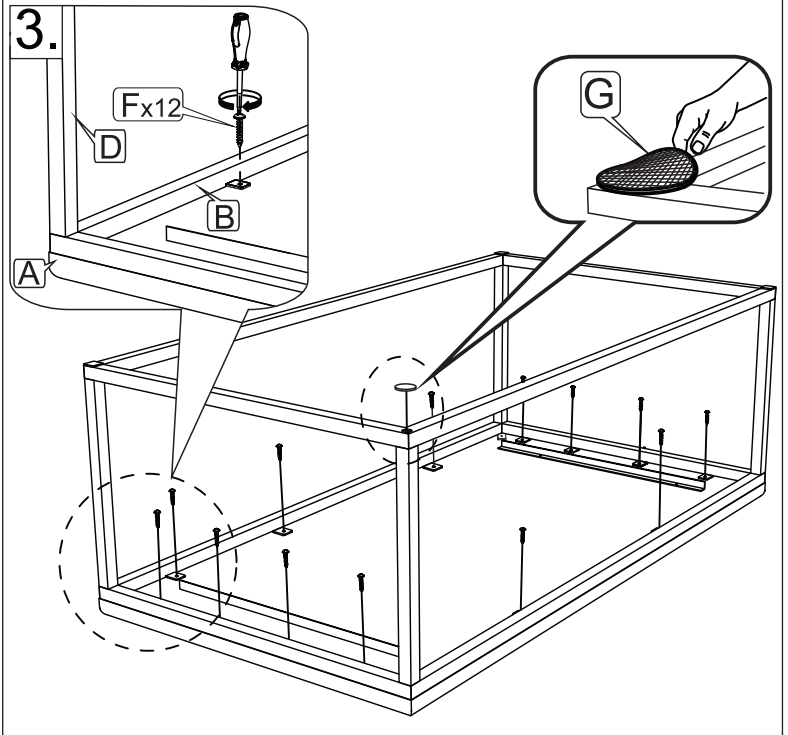

Návod na montáž
» GENU II «

Szerelési útmutató
» GENU II «

Instructiuni de montaj
» GENU II «

Montaj talimatı
» GENU II «

Инструкция по монтажу
» GENU II «

Service · Assistenza · Dienstverlening · Serwis Servis · Szerviz · Сервисная служба	
Name · Nom · Nome · Naam Nazwa · Jméno · Názov · Név · Denumire · Isim · Название	WOOD II Aluminium
Nr. · No. · N° · Номер · Č · Sz	-
Typ · Type · Tip · Típus · Tipo Тип	Beistelltisch

Aufbauzeit: 15 min.

A 	B 	C 	
1x	1x	1x	
D 	E  M6 8x	F  4x16 12x	G  4x

1.

3.

2.