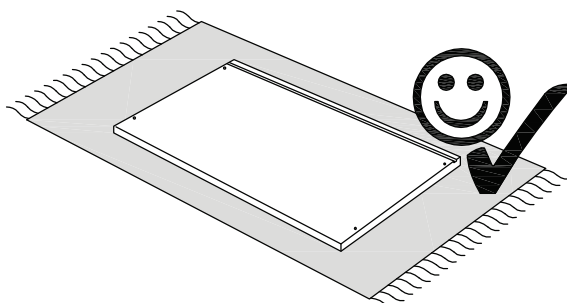

Návod na montáž
» GENU II «

Szerelési útmutató
» GENU II «

Instructiuni de montaj
» GENU II «

Montaj talimatı
» GENU II «

Инструкция по монтажу
» GENU II «

Service · Assistenza · Dienstverlening · Serwis Servis · Szerviz · Сервисная служба	
Name · Nom · Nome · Naam Nazwa · Jméno · Názov · Név · Denumire · Isim · Название	WOOD II Aluminium
Nr. · No. · N° · Номер · Č · Sz	-
Typ · Type · Tip · Típus · Tipo Тип	Beistelltisch

Aufbauzeit: 15 min.

A 	B 	C 	
1x	1x	1x	
D 	E  M6 8x	F  4x16 12x	G  4x

1.

3.

2.