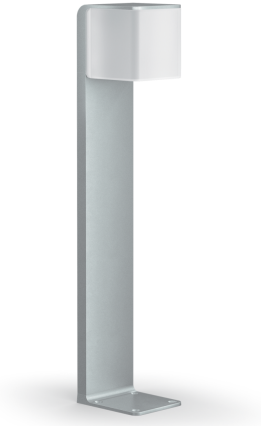

GL 80 SC

silber

EAN 4007841 055486

Art.-Nr. 055486

LED

30 years (Ø 4,5h / day)

3000 K

3000K warm-white

intelligent high frequency sensor 160°

1 - 5 m

IP44

2 - 2000 lux

5 sec - 60 min

soft light start

manual override 4h

energy saving

Funktionsbeschreibung

Erhabenes Licht für Garten & Co. Die ideale Stand-Sensorleuchte rund ums Haus. Als Einzelleuchte oder als vernetzte Wegeleuchte für Einfahrten. Per App und Bluetooth einfach einzustellen und zu vernetzen. 63,25 cm hoher Standfuß aus langlebigem Aluminium in Anthrazit oder Silber. Leuchtgehäuse aus UV-beständigem Kunststoff. Versteckter iHF-Sensor (160°) mit bis zu 5 m Reichweite. Mit Softlichtstart, Nachtlicht (10-50%) und Dauerlicht (3000 K).

Technische Daten

Abmessungen (L x B x H)	130 x 110 x 633 mm
Netzanschluss	220 – 240 V / 50 – 60 Hz
Sensortechnologie	iHF (Intelligente Hochfrequenz-Technik)
Leistung	9,1 W
Eigenverbrauch	1 W
Vernetzung	Ja
Vernetzung via: Connect Bluetooth Mesh	Bluetooth
Lichtstrom Gesamtprodukt	650 lm
Stroboskop-Effekt (SVM)	0,6 SVM
Gesamtprodukt Effizienz	71 lm/W
Farbtemperatur	3000 K
Farbwiedergabeindex	80-89
Mit Leuchtmittel	Ja, STEINEL LED-System
Leuchtmittel	LED nicht austauschbar
Lebensdauer LED (Max. °C)	50000 Std
Lebensdauer LED L70B50 (25°)	> 60000 Std
Sockel	Ohne
LED Kühlsystem	Passive Thermo Control
Mit Bewegungsmelder	Ja
Erfassungswinkel	160 °