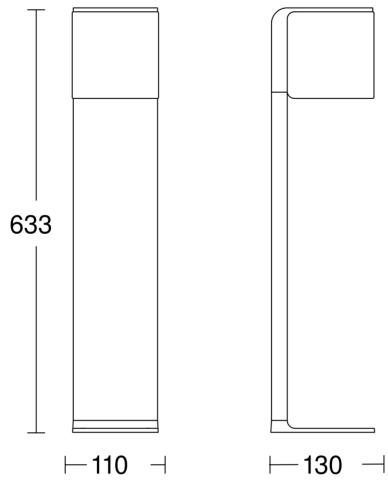

GL 80 SC

silber

EAN 4007841 055486

Art.-Nr. 055486

LED

30 years (Ø 4,5h / day)

3000 K

3000K warm-white

Technische Daten

Abmessungen (L x B x H)	130 x 110 x 633 mm
Netzanschluss	220 – 240 V / 50 – 60 Hz
Sensortechnologie	iHF (Intelligente Hochfrequenz-Technik)
Leistung	9,1 W
Eigenverbrauch	1 W
Vernetzung	Ja
Vernetzung via: Connect Bluetooth Mesh	Bluetooth
Lichtstrom Gesamtprodukt	650 lm
Stroboskop-Effekt (SVM)	0,6 SVM
Gesamtprodukt Effizienz	71 lm/W
Farbtemperatur	3000 K
Farbwiedergabeindex	80-89
Mit Leuchtmittel	Ja, STEINEL LED-System
Leuchtmittel	LED nicht austauschbar
Lebensdauer LED (Max. °C)	50000 Std
Lebensdauer LED L70B50 (25°)	> 60000 Std
Sockel	Ohne
LED Kühlsystem	Passive Thermo Control
Mit Bewegungsmelder	Ja
Erfassungswinkel	160 °

Sensor-LED-Außenleuchte

GL 80 SC

silber

EAN 4007841 055486

Art.-Nr. 055486

Maßzeichnung

Schaltplan 1