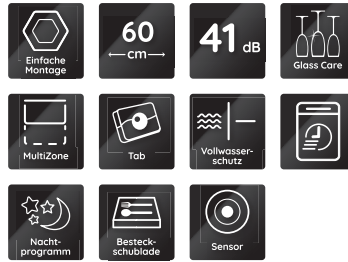

OBIC ECOSILENT 8650

Vollintegrierbarer Geschirrspüler (60 cm)

Bauknecht

Für mich und mein Zuhause

TOP 4

- ActiveDry – automatisches Türöffnungssystem für perfekt getrocknetes Geschirr
- Besteckschublade
- Option MultiZone – separates Ober- oder Unterkorbspülen
- Sensor-Programm – perfekte Reinigungsergebnisse bei effizientem Wasser- und Energieverbrauch

SILBER

OBIC ECOSILENT 8650
EAN 40 11577 86642 1

AUSSTATTUNG

- **ActiveDry** – automatisches Türöffnungssystem für perfekt getrocknetes Geschirr (abschaltbar)
- Übersichtliches Display mit Restzeitanzeige und 1 – 24 Std. Startzeitvorwahl
- Optische Betriebsanzeige – Lichtpunkt am Boden
- Akustisches Signal zeigt das Programmende an
- Elektronische Salz- und elektronische Klarspülernachfüllanzeige
- Edelstahl-Innenraum für maximale Hygiene
- Doppelscharnier
- Vollwasserschutz

SPÜLPROGRAMME

- **7 Standardprogramme und 1 Sensorprogramm**
- 4 verschiedene Reinigungstemperaturen
- Spülprogramme: ECO, Kalt Vorspülen, Intensivprogramm, Glasprogramm, Nachtprogramm, Sensorprogramm, Spülen und Trocknen in 85 Min.
- Sensor-Programm – perfekte Reinigungsergebnisse bei effizientem Wasser- und Energieverbrauch
- **Rapid 50°** - sauber im Handumdrehen

BETRIEBSARTEN

- Option MultiZone – separates Ober- oder Unterkorbspülen
- Option für Spültabs

GESCHIRRKÖRBE

- **Besteckschublade** – flexibel beladbar, auch mit längeren Besteckteilen
- Flexible Glashalterung **Glasscare**
- Oberkorb herausnehmbar und höhenverstellbar
- 4 klappbare Tassenablagen im Oberkorb

- 8 umklappbare Tellersegmente im Unterkorb

VERBRAUCHSWERTE

- Energieeffizienzklasse B, Reinigungsleistungsindex 1,13, Trocknungsleistungsindex 1,07¹
- 14 Maßgedecke
- Energieverbrauch des eco-Programms pro 100 Betriebszyklen: 64 kWh Strom
- 9,5 Liter Wasser, 0,644 kWh Strom im eco-Programm pro Betriebszyklus
- Programmdauer des eco-Programms: 3:20 h
- Nur 41 dB(A) re 1 pW Betriebsgeräusch, Luftschallemissionsklasse B

TECHNISCHE DATEN

- Warmwasseranschluss bis 60 °C möglich
- Anschlusskabelänge 130 cm
- Gerätehöhe verstellbar von 820 – 900 mm
- Gerätegröße (HxTxB): 820x555x598 mm

WPRO-ZUBEHÖR (OPTIONAL)

- CALBLOCK+ Antikalk-Filter CAL300, EAN 8015250608076
- 3 in 1 Entkalker für Waschmaschinen und Geschirrspüler, 12er Pack DES124, EAN 8015250583267