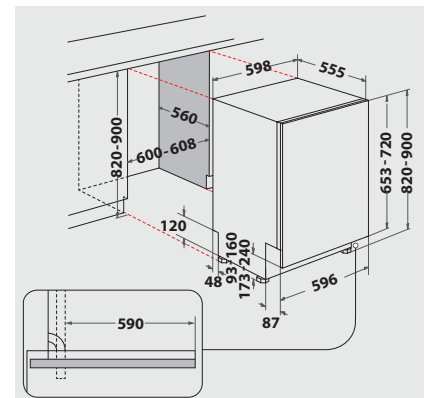

TECHNISCHE DATEN

- Warmwasseranschluss bis 60 °C möglich
- Anschlusskabelänge 130 cm
- Gerätehöhe verstellbar von 820 – 900 mm
- Gerätegröße (HxTxB): 820x555x598 mm

WPRO-ZUBEHÖR (OPTIONAL)

- CALBLOCK+ Antikalk-Filter CAL300, EAN 8015250608076
- 3 in 1 Entkalker für Waschmaschinen und Geschirrspüler, 12er Pack DES124, EAN 8015250583267