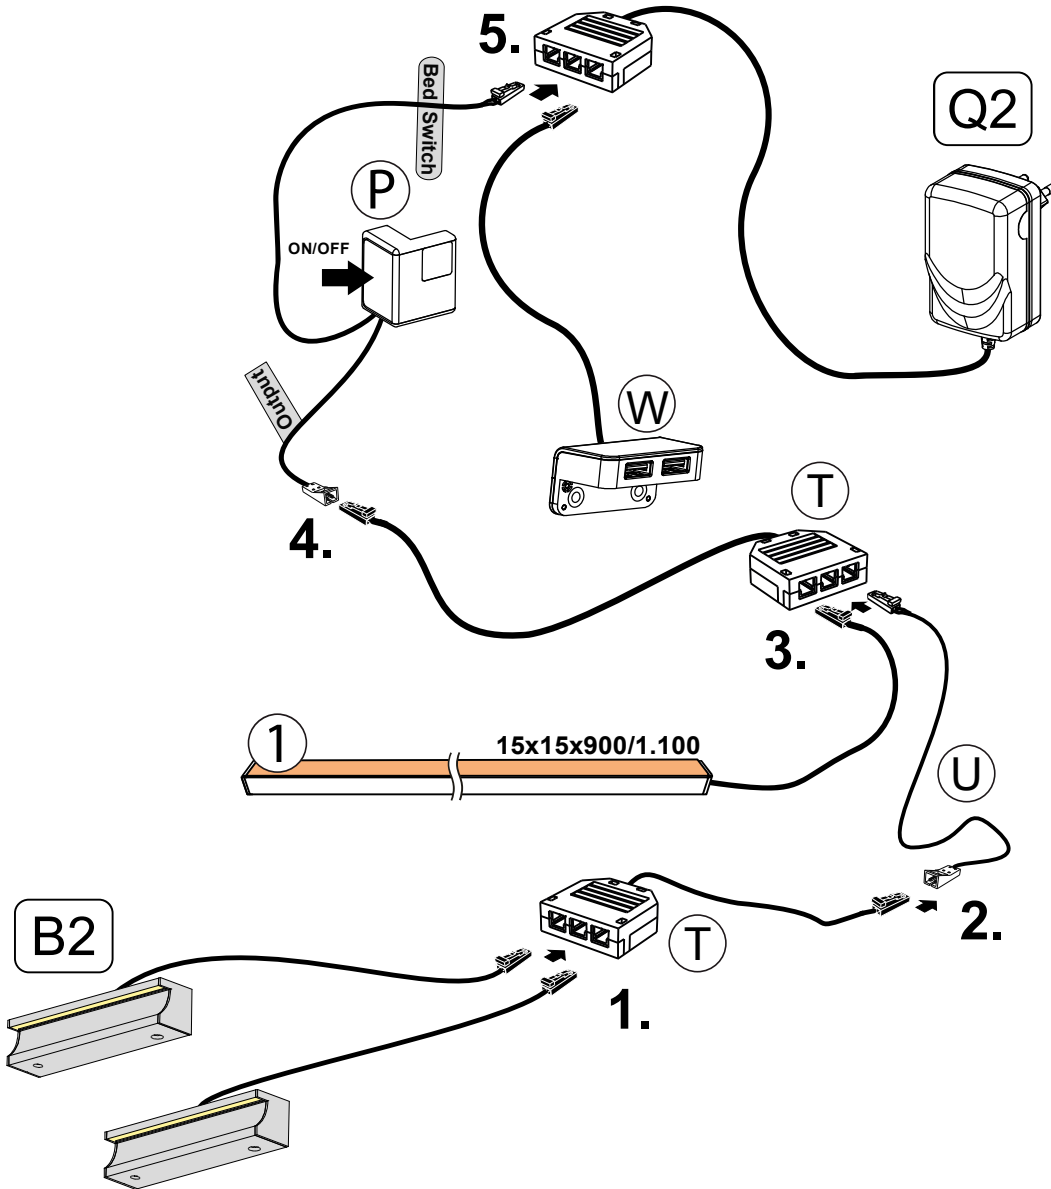

Meise Möbel GmbH & KG Klosterbauerschafter Straße 27 D-32278 Kirchlengern		<b>LAS VEGAS II</b> by meise Bettkasten / storage							120 cm 140 cm
A-93-KD	B2-93-KD	C2-93-KD	D-93-KD	E-93-KD	F-93-KD	GL/GR-93	H-93-KD	I-93-KD	
2	2	4	4	-	-	1 / 1	2	4	
 H 50	 H 50   LED	 5*25	 M8*50	-	-		 1200N	 M8*16	
J-93-KD	K-93-KD	L-93-KD	M-93-KD	N-93-KD	O-93-KD	P-93-KD	Q2-93-KD	R-93-KD	
8	1	2	24	3	1	1	1	4	
 M8*20	 5	 820*95*60	 3,5*16	 3,5*16	 11*11		 36W	 M8*16	
S-93-KD	T-93-KD	U-93-KD	V-93-KD	W-93-KD	X-93-KD	Y-93-KD	Z-93-KD	AA-93-KD	
4	2	1	1	1	-	-	-	-	
 M8		 2.000	 15*50	 USB	-	-	-	-	
AB-93-KD	AC-93-KD	AD-93-KD	AE-93-KD	AF-93-KD	AG-93-KD	AH-93-KD	AI-93-KD	AJ-93-KD	
6	20	4	4	4	1	2	2	8	
	 M6*20	 M6*25	 M6	 M6	 1168 / 1368* 260	 978*1164 978*1364	 H 70		
 <p>Dieses Produkt enthält eine Lichtquelle der Energieeffizienzklasse G. This product contains a light source of energy efficiency class G.</p>		 							
		 60 min	 10/13 cm	 < 120 KG < 120 KG					

3

4

5

6

7

8

9

10