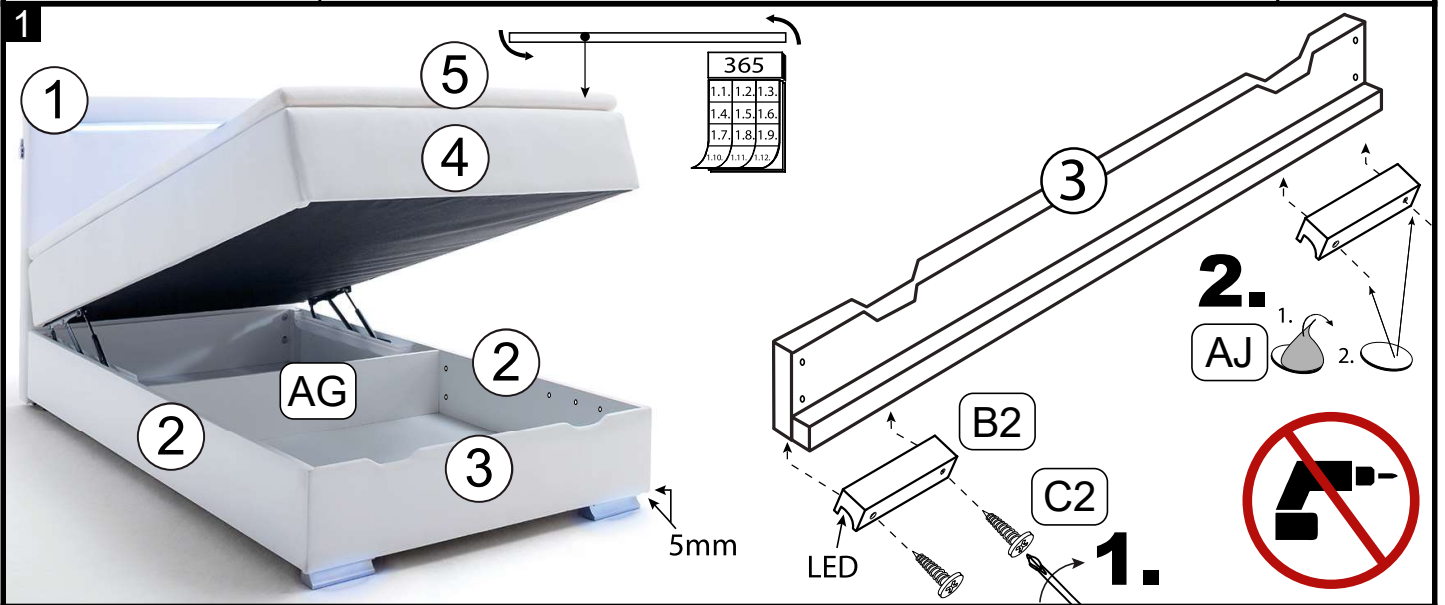

Meise Möbel GmbH & KG Klosterbauerschafter Straße 27 D-32278 Kirchlengern		<b>LAS VEGAS II</b> by meise Bettkasten / storage							120 cm 140 cm
A-93-KD	B2-93-KD	C2-93-KD	D-93-KD	E-93-KD	F-93-KD	GL/GR-93	H-93-KD	I-93-KD	
2	2	4	4	-	-	1 / 1	2	4	
 H 50	 H 50   LED	 5*25	 M8*50	-	-		 1200N	 M8*16	
J-93-KD	K-93-KD	L-93-KD	M-93-KD	N-93-KD	O-93-KD	P-93-KD	Q2-93-KD	R-93-KD	
8	1	2	24	3	1	1	1	4	
 M8*20	 5	 820*95*60	 3,5*16	 3,5*16	 11*11		 36W	 M8*16	
S-93-KD	T-93-KD	U-93-KD	V-93-KD	W-93-KD	X-93-KD	Y-93-KD	Z-93-KD	AA-93-KD	
4	2	1	1	1	-	-	-	-	
 M8		 2.000	 15*50	 USB	-	-	-	-	
AB-93-KD	AC-93-KD	AD-93-KD	AE-93-KD	AF-93-KD	AG-93-KD	AH-93-KD	AI-93-KD	AJ-93-KD	
6	20	4	4	4	1	2	2	8	
	 M6*20	 M6*25	 M6	 M6	 1168 / 1368* 260	 978*1164 978*1364	 H 70		
 <p>Dieses Produkt enthält eine Lichtquelle der Energieeffizienzklasse G. This product contains a light source of energy efficiency class G.</p>		 							
		 60 min	 10/13 cm	 < 120 KG < 120 KG					