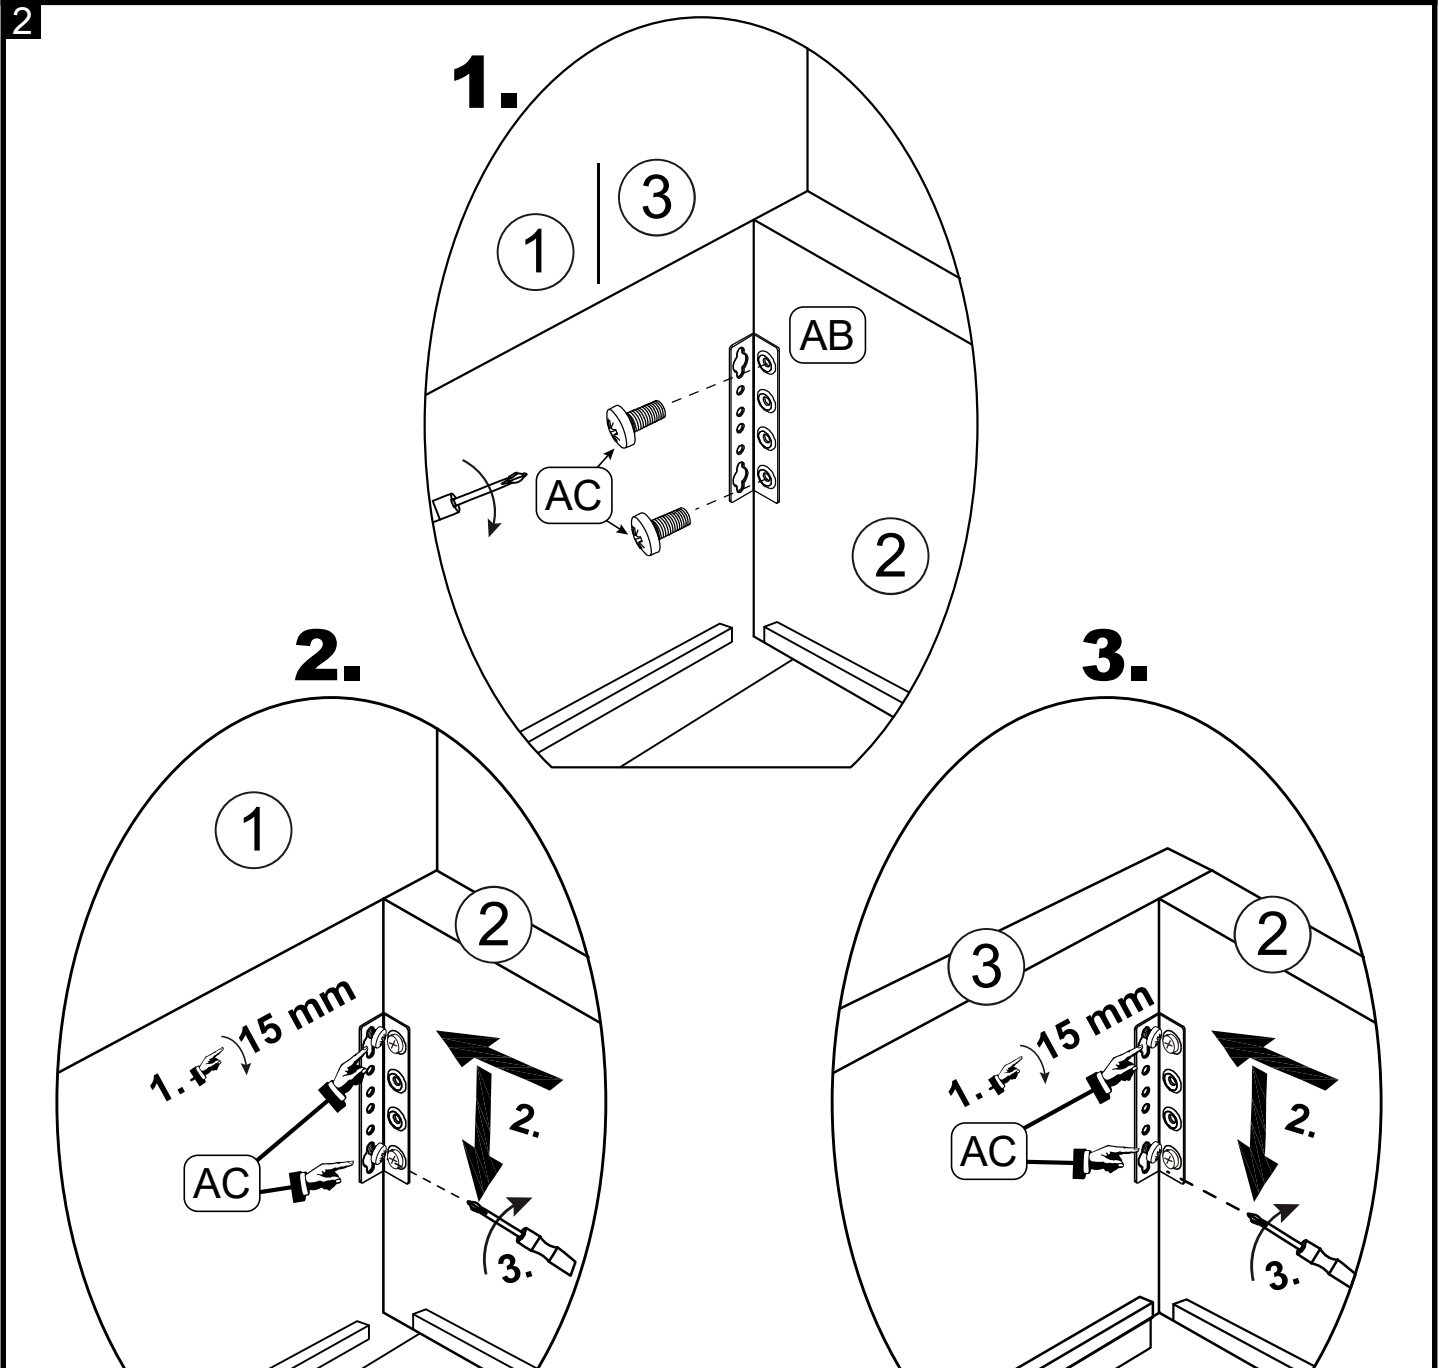

Meise Möbel GmbH & KG Klosterbauerschafter Straße 27 D-32278 Kirchlengern		<b>LAS VEGAS II</b> by meise Bettkasten / storage							120 cm 140 cm
A-93-KD	B2-93-KD	C2-93-KD	D-93-KD	E-93-KD	F-93-KD	GL/GR-93	H-93-KD	I-93-KD	
2	2	4	4	-	-	1 / 1	2	4	
 H 50	 H 50   LED	 5*25	 M8*50	-	-		 1200N	 M8*16	
J-93-KD	K-93-KD	L-93-KD	M-93-KD	N-93-KD	O-93-KD	P-93-KD	Q2-93-KD	R-93-KD	
8	1	2	24	3	1	1	1	4	
 M8*20	 5	 820*95*60	 3,5*16	 3,5*16	 11*11		 36W	 M8*16	
S-93-KD	T-93-KD	U-93-KD	V-93-KD	W-93-KD	X-93-KD	Y-93-KD	Z-93-KD	AA-93-KD	
4	2	1	1	1	-	-	-	-	
 M8		 2.000	 15*50	 USB	-	-	-	-	
AB-93-KD	AC-93-KD	AD-93-KD	AE-93-KD	AF-93-KD	AG-93-KD	AH-93-KD	AI-93-KD	AJ-93-KD	
6	20	4	4	4	1	2	2	8	
	 M6*20	 M6*25	 M6	 M6	 1168 / 1368* 260	 978*1164 978*1364	 H 70		
 <p>Dieses Produkt enthält eine Lichtquelle der Energieeffizienzklasse G. This product contains a light source of energy efficiency class G.</p>		 							
		 60 min	 10/13 cm	 < 120 KG < 120 KG					

3

4

5

6

7

8

9

10