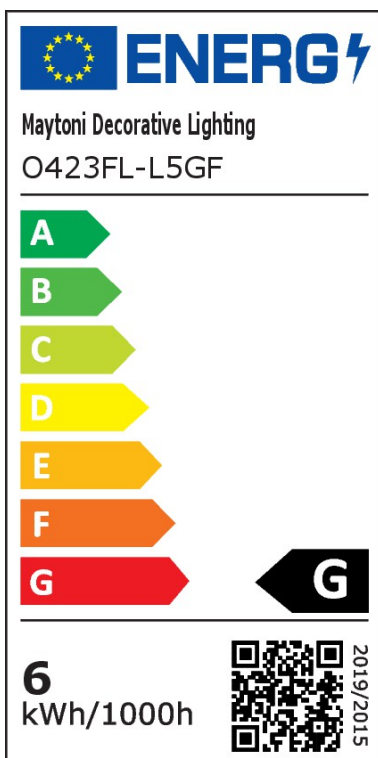

LED Wegeleuchte Hagen in Graphit 5W 200lm IP65

Wegeleuchten

UVP: 123,90 Euro

Haben Sie eine Frage zum Produkt?

info@click-licht.de

(+49) 2361 40 67 600

Montag - Freitag 09:00 - 16:00 Uhr

Artikelnummer	A-624463
Material	Metall
Farbe	Graphit
Anschlussspannung	220-240 V
Leistungsaufnahme	5 W
Schutzklasse	I
Schutzart	IP65
Montageart	Boden
Dimmbar	Nein
Lichttechnologie	LED
Bauform	LED-Platine
Farbtemperatur	3000 Kelvin
Lichtfarbe	Warmweiß
Lichtstrom	200 lm
Farbwiedergabeindex	80
Lebensdauer	20000 h
Schaltzyklen	15000
Anwendungsbereich	Terrasse, Garten, Garage & Carport, Hauseingang
Stil	Modern, Zeitlos
Form	länglich
Netzstecker	Nein
Leuchtmittel	Ja, fest verbaut

Produktmaße	(H) 600 mm (Ø) 50 mm
Produktgewicht	1.02 kg