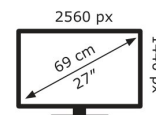

26 kWh/1000h