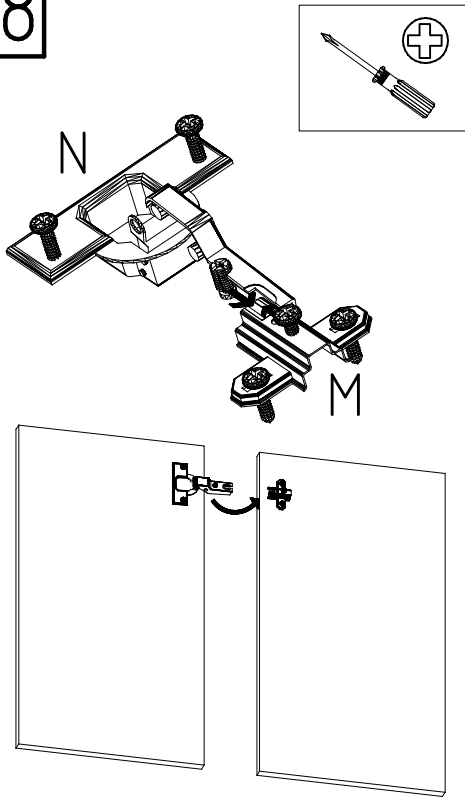

18

19

20

3,5 x 15 mm 121 370 	G1	4,0 x 12 mm 122 625 	G56
----------------------------	----	----------------------------	-----

		SP27
	4 X 27mm	
122620		G49
4,0x22		
122 609		

(121 370)	(G 1)	(4x)

Änderungen die dem technischen Fortschritt geschuldet sind, behalten wir uns vor!
 Bei nicht vorschriftsmäßiger und/ oder nicht fachmännischer Montage wird bei Personen- und/ oder Sachschäden keinerlei Haftung übernommen.
 WIMEX Wohnbedarf/ Import Export Handels GmbH/ Postfach 1407/ 49112 Georgsmarienhütte/ Germany
 Tel.:(+49) 05401 8598 72 Fax.:(+49) 05401 8598 33 Mail: service_H@wimex-online.com