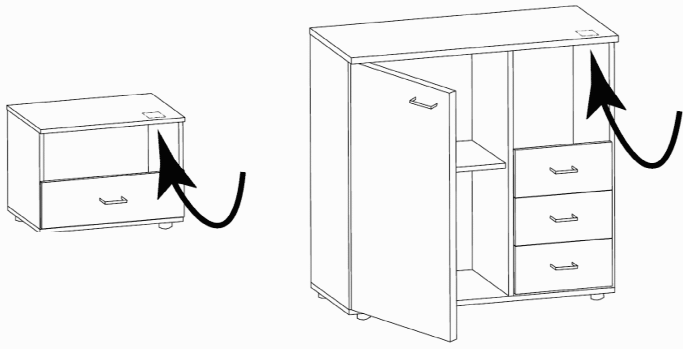

WIMEX Wohnbedarf
Import Export Handelsges mbH & Co. KG
Werner-von-Siemens-Str. 35
D-49124 Georgsmarienhütte - Germany

SAMPLE   **23.08.19**
Modellname   Produktionsdatum
Model   Date of manufacture