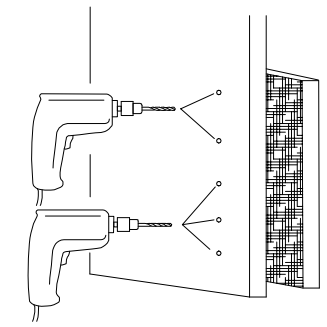

980301

1

2

	960mm
	SP27
	4 X 27mm
	122620