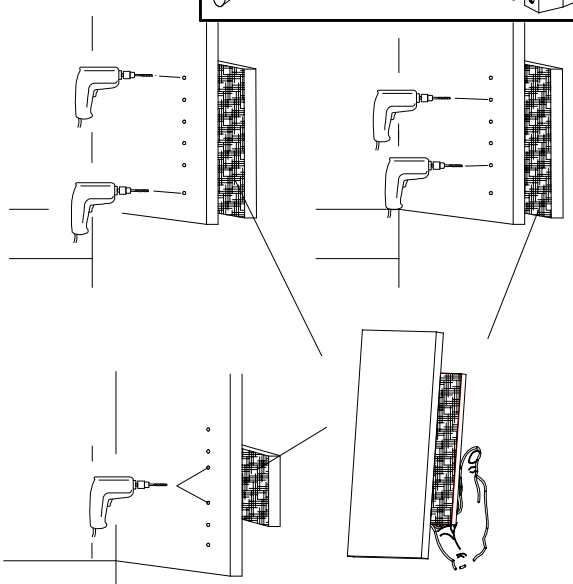

18

19

20

3,5 x 15 mm 121 370 	G1	4,0 x 12 mm 122 625 	G56
----------------------------	----	----------------------------	-----

		SP27
	4 X 27mm	
122620		G49
4,0x22		
122 609		

(121 370)	(G 1)	(4x)

Änderungen die dem technischen Fortschritt geschuldet sind, behalten wir uns vor!
 Bei nicht vorschriftsmäßiger und/ oder nicht fachmännischer Montage wird bei Personen- und/ oder Sachschäden keinerlei Haftung übernommen.
 WIMEX Wohnbedarf/ Import Export Handels GmbH/ Postfach 1407/ 49112 Georgsmarienhütte/ Germany
 Tel.:(+49) 05401 8598 72 Fax.:(+49) 05401 8598 33 Mail: service_H@wimex-online.com