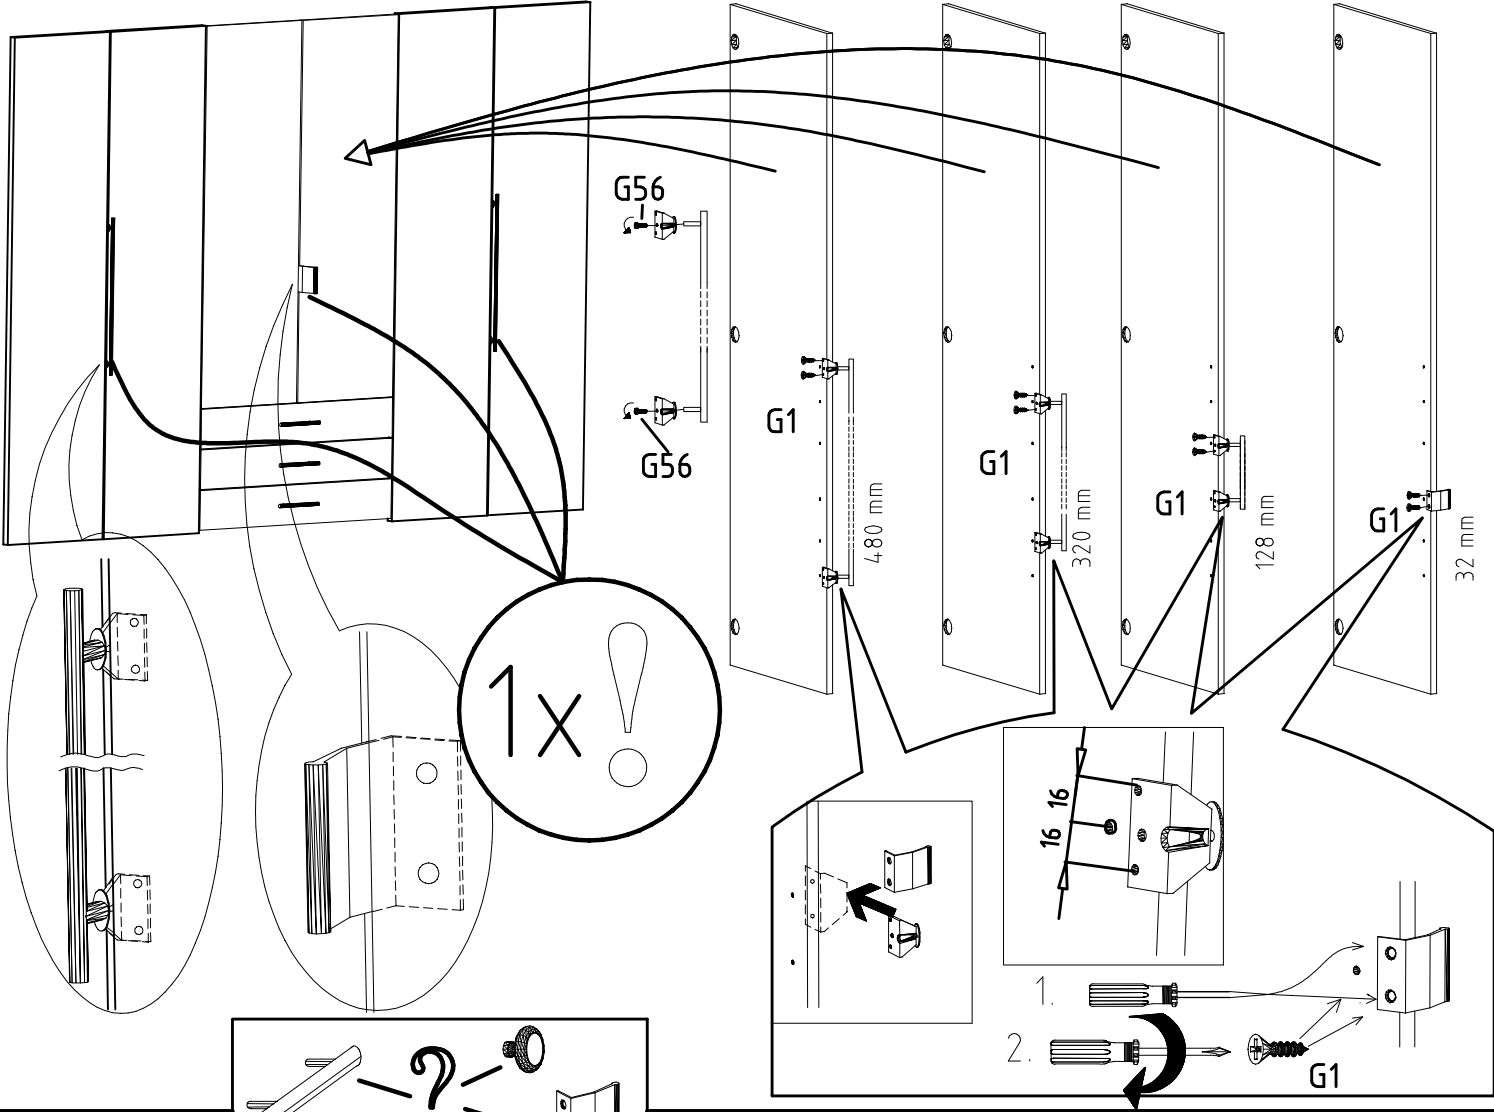

18

19

20

3,5 x 15 mm 121 370 	G1	4,0 x 12 mm 122 625 	G56
----------------------------	----	----------------------------	-----

		SP27
	4 X 27mm	
122620		G49
4,0x22		
122 609		

(121 370)	(G 1)	(4x)

Änderungen die dem technischen Fortschritt geschuldet sind, behalten wir uns vor!
 Bei nicht vorschriftsmäßiger und/ oder nicht fachmännischer Montage wird bei Personen- und/ oder Sachschäden keinerlei Haftung übernommen.
 WIMEX Wohnbedarf/ Import Export Handels GmbH/ Postfach 1407/ 49112 Georgsmarienhütte/ Germany
 Tel.:(+49) 05401 8598 72 Fax.:(+49) 05401 8598 33 Mail: service_H@wimex-online.com