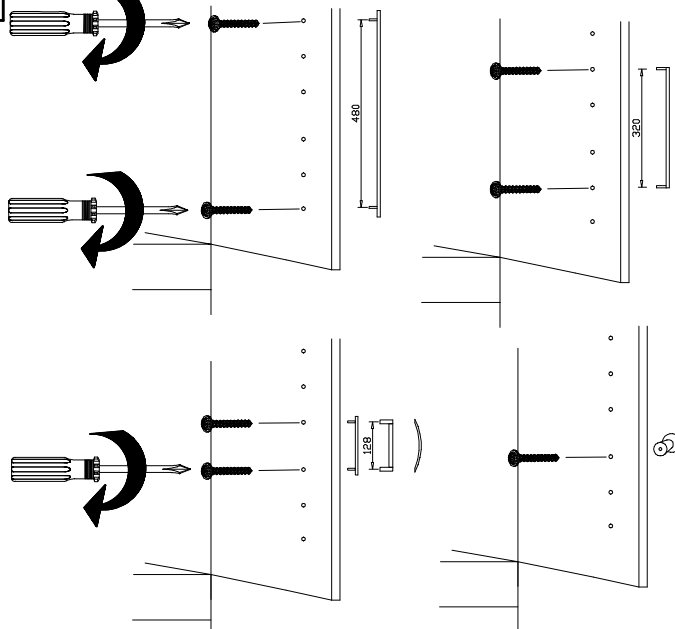

18

19

20

3,5 x 15 mm 121 370 	G1	4,0 x 12 mm 122 625 	G56
----------------------------	----	----------------------------	-----

		SP27
	4 X 27mm	
122620		G49
4,0x22		
122 609		

(121 370)	(G 1)	(4x)

Änderungen die dem technischen Fortschritt geschuldet sind, behalten wir uns vor!
 Bei nicht vorschriftsmäßiger und/ oder nicht fachmännischer Montage wird bei Personen- und/ oder Sachschäden keinerlei Haftung übernommen.
 WIMEX Wohnbedarf/ Import Export Handels GmbH/ Postfach 1407/ 49112 Georgsmarienhütte/ Germany
 Tel.:(+49) 05401 8598 72 Fax.:(+49) 05401 8598 33 Mail: service_H@wimex-online.com