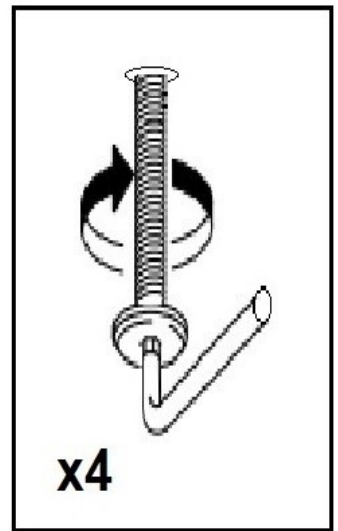

Rue du Bac

- | | |
|----------------------------------|-------------------------------|
| (D) Montageanleitung | (GB) Assembly instructions |
| (FR) Notice de montage | (IT) Istruzioni di montaggio |
| (NL) Handleiding voor de montage | (PL) Instrukcja montażu |
| (CZ) Montážní návod | (SK) Návod na montáž |
| (HU) Szerelési útmutató | (RO) Instrucțiunile de montaj |
| (TR) Montaj talimatı | (RU) ИНСТРУКЦИЯ ПО МОНТАЖУ |