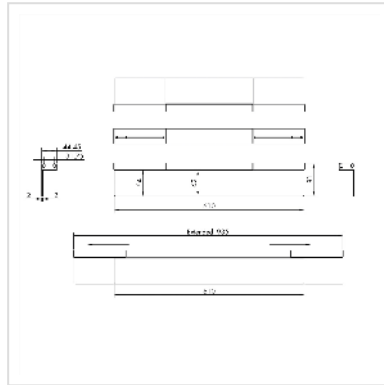

VALUE Gleitschienen, 1 Paar, tiefenvariabel 610-935 mm, schwarz

Artikelnummer 26.99.0414
Hersteller VALUE
Hersteller-Art.-Nr. 26.99.0414
EAN (Einzelstück) 7630049628892

Gleitschienen zur Auflage schwerer 19"-Einschübe

- Gleitschienen zur Schraubmontage an den 19"-Rasterholmen
- Geeignet für Schranktiefen von 800 bis 1100 mm
- Dienen als zusätzliche Stütze für schwere 19"-Einschübe
- Zur Montage sind zwei 19"-Ebenen erforderlich
- Maximale Traglast 90kg

Technische Daten

Hersteller	VALUE
Produktgruppe	19"/-10"-Fachböden
Produkttyp	Gleitschiene
Farbe	schwarz
Lieferumfang	Gleitschienen 1 Paar (2 Stück)
Verpackungshöhe	70 mm
Verpackungsbreite	120 mm
Verpackungstiefe	630 mm
Paketgewicht	4 kg