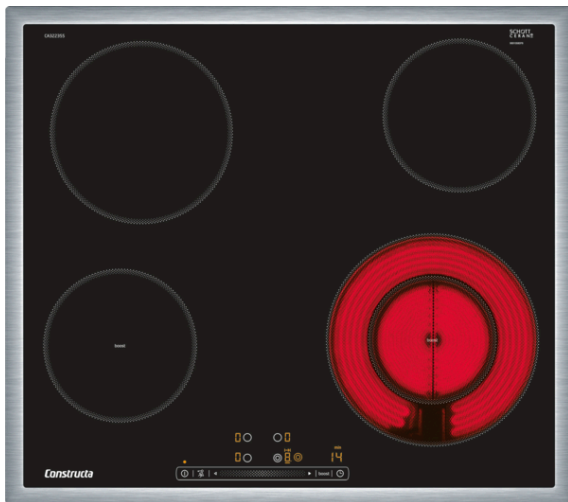

CA322355 Edelstahl
60 cm Autarkes Elektro-Kochfeld, Glaskeramik
umlaufender Rahmen

CA322355

Design:

- umlaufender Rahmen
- 60 cm breit

Komfort:

- 4 HighSpeed-Kochzonen, davon
- 1 Zweikreis-Zone
- Zonenzuschaltung über separate Sensortaste auf der Kochstelle
- Komfort Scroll Bedienung
- Digitale Anzeige der Kochstufen
- 17 Leistungsstufen
- Timer mit Abschaltfunktion für jede Kochzone
- Wecker
- Wischschutzfunktion
- Re Start Funktion

Maße:

- Einbaumaße: (H/B/T) 48 mm x 560 mm x 490 mm
- Gerätemaße: (B/T) 583 mm x 513 mm
- min. Arbeitsplattenstärke: 20 mm
- Anschlußwert 7400 W
- Kochzonen

vorne links: Ø 145 mm, 1.2 kW (max. Powerstufe 1.6 kW);

hinten links: Ø 180 mm, 2 kW

hinten rechts: Ø 145 mm, 1.2 kW

vorne rechts: Ø 210 mm, 120 mm, 0.8 kW, 2.1 kW (max. Powerstufe 2.6 kW);

Sonderzubehör

CZ9442X0 4-er Set best aus 3 Töpfe + 1 Pfanne

Zubehör

4242004232421

CA322355 Edelstahl 60 cm Autarkes Elektro-Kochfeld, Glaskeramik umlaufender Rahmen

Ausstattungsmerkmale

Gerätetyp: Kochstelle Glaskeramik
Bauform: Eingebaut
Energiequelle: Elektro
Anzahl der Kochzonen, die gleichzeitig benutzt werden können: 4
Nischenmaße (H x B x T) (mm): 48 x 560-560 x 490-500
Gerätebreite (mm): 583
Abmessungen des Gerätes (mm): 48 x 583 x 513
Abmessungen des verpackten Gerätes (mm): 100 x 750 x 590
Nettogewicht (kg): 7,360
Bruttogewicht (kg): 8,0
Restwärmeanzeige: Getrennt
Lage der Steuerung: Vorne
Hauptoberflächenmaterial: Glaskeramik
Oberflächenfarbe: Edelstahl, Schwarz
Rahmenfarbe: Edelstahl
Approbationszertifikate: CE, VDE
Abgedichtete Herdplatte: Nein
Heizungen mit Booster: Vorne links, Vorne rechts
Leistung der Kochzone (kW): 1.2
Leistung der 3.Kochzone (kW): 2
Leistung der 5.Kochzone (kW): 1.2
Max. Boosterleistung der Kochzone: [1.6]