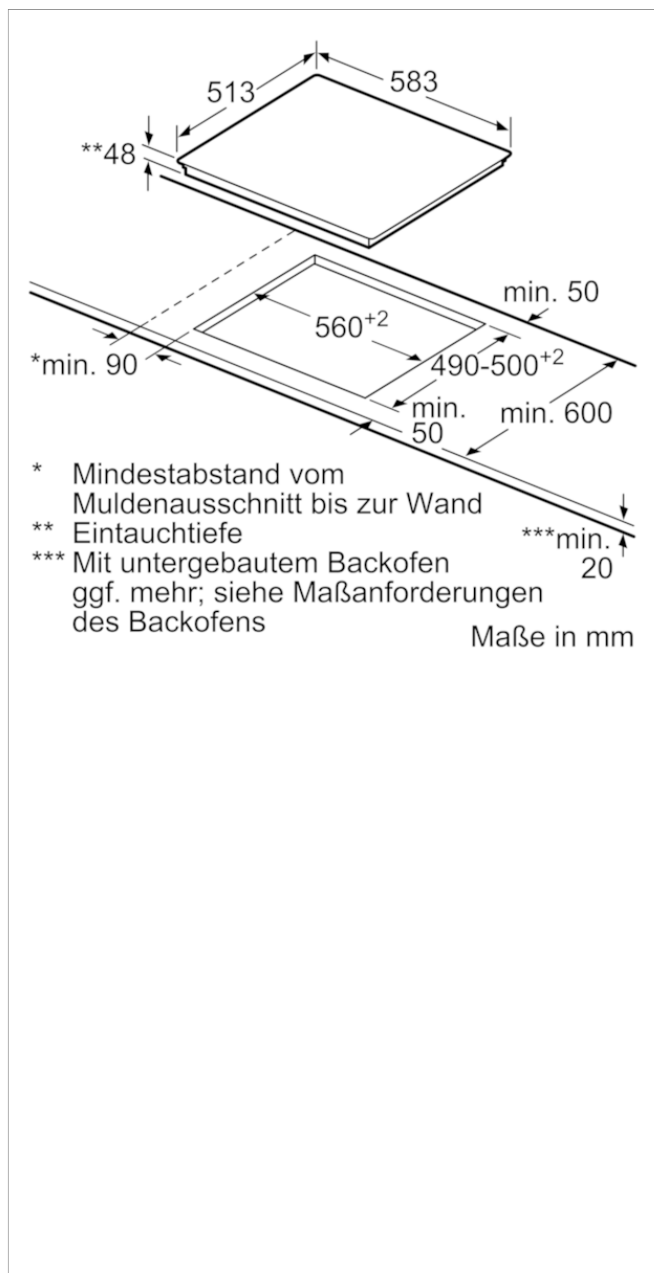

Maße:

- Einbaumaße: (H/B/T) 48 mm x 560 mm x 490 mm
- Gerätemaße: (B/T) 583 mm x 513 mm
- min. Arbeitsplattenstärke: 20 mm
- Anschlußwert 7400 W
- Kochzonen

vorne links: Ø 145 mm, 1.2 kW (max. Powerstufe 1.6 kW);

hinten links: Ø 180 mm, 2 kW

hinten rechts: Ø 145 mm, 1.2 kW

vorne rechts: Ø 210 mm, 120 mm, 0.8 kW, 2.1 kW (max. Powerstufe 2.6 kW);

Sonderzubehör

CZ9442X0 4-er Set best aus 3 Töpfe + 1 Pfanne

Zubehör

4242004232421

CA322355 Edelstahl 60 cm Autarkes Elektro-Kochfeld, Glaskeramik umlaufender Rahmen

Ausstattungsmerkmale

Gerätetyp: Kochstelle Glaskeramik
Bauform: Eingebaut
Energiequelle: Elektro
Anzahl der Kochzonen, die gleichzeitig benutzt werden können: 4
Nischenmaße (H x B x T) (mm): 48 x 560-560 x 490-500
Gerätebreite (mm): 583
Abmessungen des Gerätes (mm): 48 x 583 x 513
Abmessungen des verpackten Gerätes (mm): 100 x 750 x 590
Nettogewicht (kg): 7,360
Bruttogewicht (kg): 8,0
Restwärmeanzeige: Getrennt
Lage der Steuerung: Vorne
Hauptoberflächenmaterial: Glaskeramik
Oberflächenfarbe: Edelstahl, Schwarz
Rahmenfarbe: Edelstahl
Approbationszertifikate: CE, VDE
Abgedichtete Herdplatte: Nein
Heizungen mit Booster: Vorne links, Vorne rechts
Leistung der Kochzone (kW): 1.2
Leistung der 3.Kochzone (kW): 2
Leistung der 5.Kochzone (kW): 1.2
Max. Boosterleistung der Kochzone: [1.6]