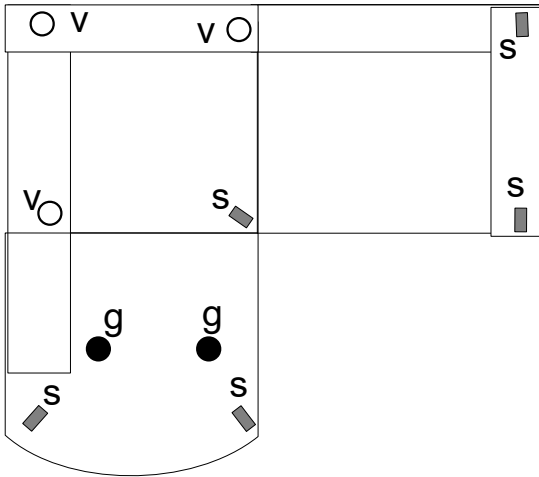

SOUL
1071/5010/2503
2501/5010/1073

- | | | | |
|-----------|--|-----------|---|
| D | MONTAGEANLEITUNG
BEDIENUNGSANLEITUNG | GB | ASSEMBLY INSTRUCTIONS
INSTRUCTION MANUAL |
| NL | HANDLEIDING VOOR DE MONTAGE
GEBRUIKSAANWIJZING | PL | INSTRUKCJA MONTAŻU
INSTRUKCJA OBSŁUGI |
| TR | MONTAJ TALIMATI
KULLANIM KLAVUZU | RU | ИНСТРУКЦИЯ ПО МОНТАЖУ
ИНСТРУКЦИЯ ПО ЭКСПЛУАТАЦИИ |
| RO | INSTRUCȚIUNI DE INSTALARE
INSTRUCȚIUNI DE UTILIZARE | IT | ISTRUZIONI DI MONTAGGIO
MANUALE DI ISTRUZIONI |
| FR | NOTICE DE MONTAGE
MANUEL INSTRUCTIONS | SK | MONTÁŽNY NÁVOD
NÁVOD NA POUŽITIE |
| HU | KÖZGYŰLÉS UTASÍTÁSOK
KEZELÉSI UTASÍTÁS | CZ | MONTÁŽNÍ NÁVOD
NÁVOD K POUŽITÍ |
| SI | NAVODILA ZA MONTAŽO
NAVODILA ZA UPORABO | PT | INSTRUÇÕES DE MONTAGEM
MANUAL DO USUÁRIO |
| ES | INSTRUCCIONES DE MONTAJE
MANUAL DEL USUARIO | HR | UPUTE ZA MONTAŽU
UPUTE ZA UPOTREBU |

0019

0089

L

R

V H-120/150 	i L-5 	S H-120/150 	q M8*35 
X3	X1	X1	X2

i L-5 	S H-120/150 	q M8*35 
X1	X2	X4

g H120-150 	i L-5 	S H-120/150 	q M8*35 
X2	X1	X2	X4

[mm]

0019

V H-120/150  X3	g H120-150  X2	i L-5  X1	S H-120/150  X5	q M8*35  X10
--	---	---	--	--

0019

Service · Dienstverlening · Servis · Servis · Сервисная служба · Serviciu · Services · Servizio
 ·Servisný list · Szolgáltatás · Servisní list