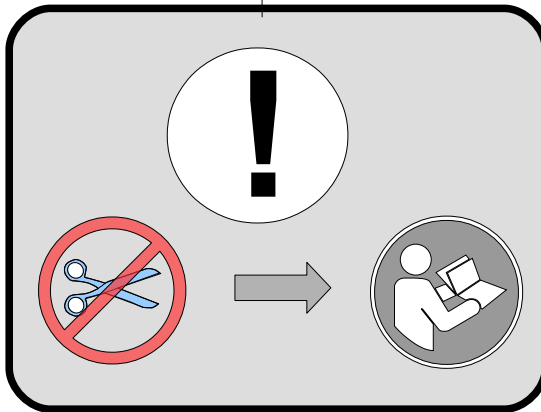

VH-120/150 X3	g H120-150 X2	i L-5 X1	S H-120/150 X5	q M8*35 X10