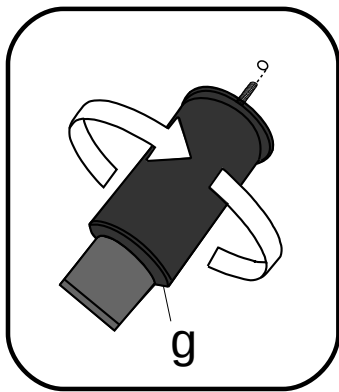

VH-120/150 X3	g H120-150 X2	i L-5 X1	S H-120/150 X5	q M8*35 X10