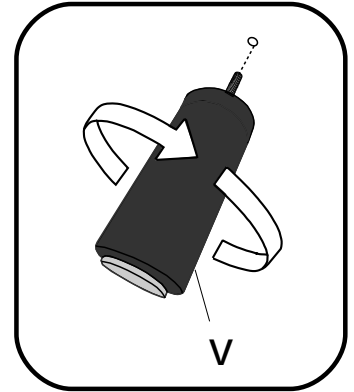

VH-120/150 X3	g H120-150 X2	i L-5 X1	S H-120/150 X5	q M8*35 X10