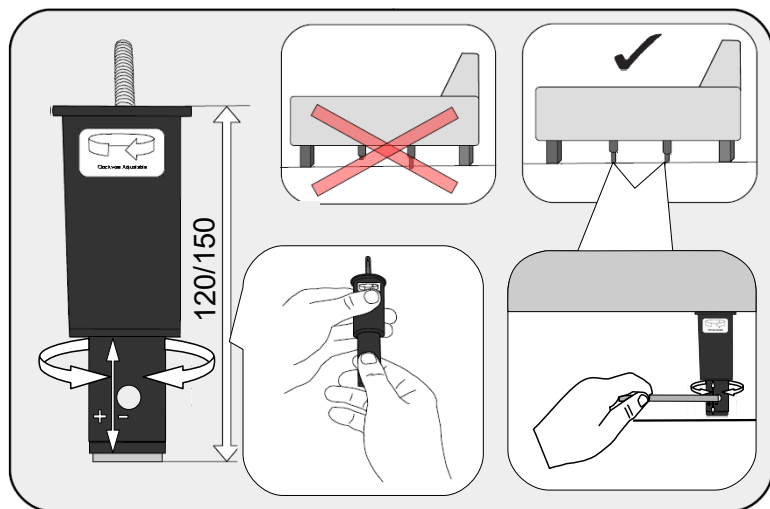

VH-120/150 X3	g H120-150 X2	i L-5 X1	S H-120/150 X5	q M8*35 X10