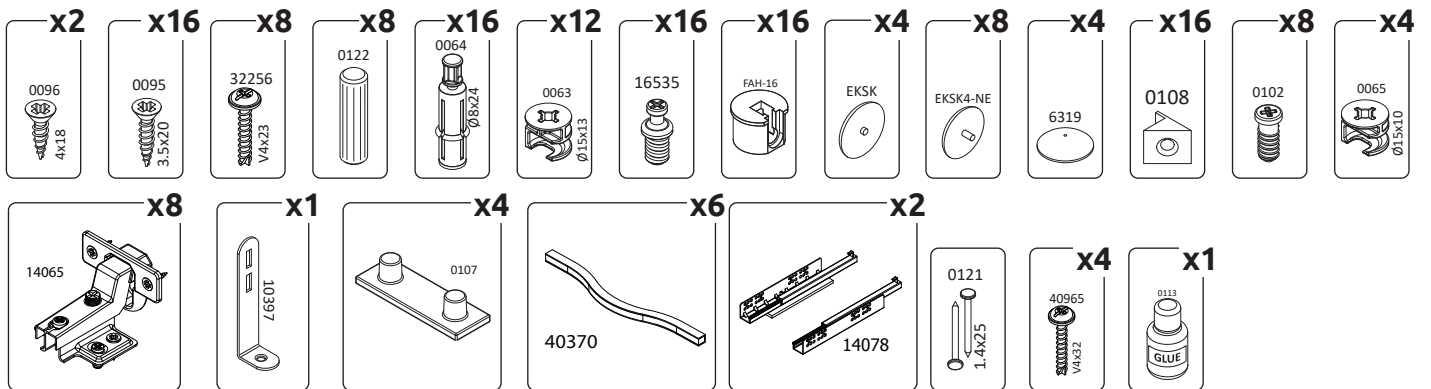

GALA-V42
LHW - 774x1918x359
25.06.2021

4

5

6

7

8

9

10