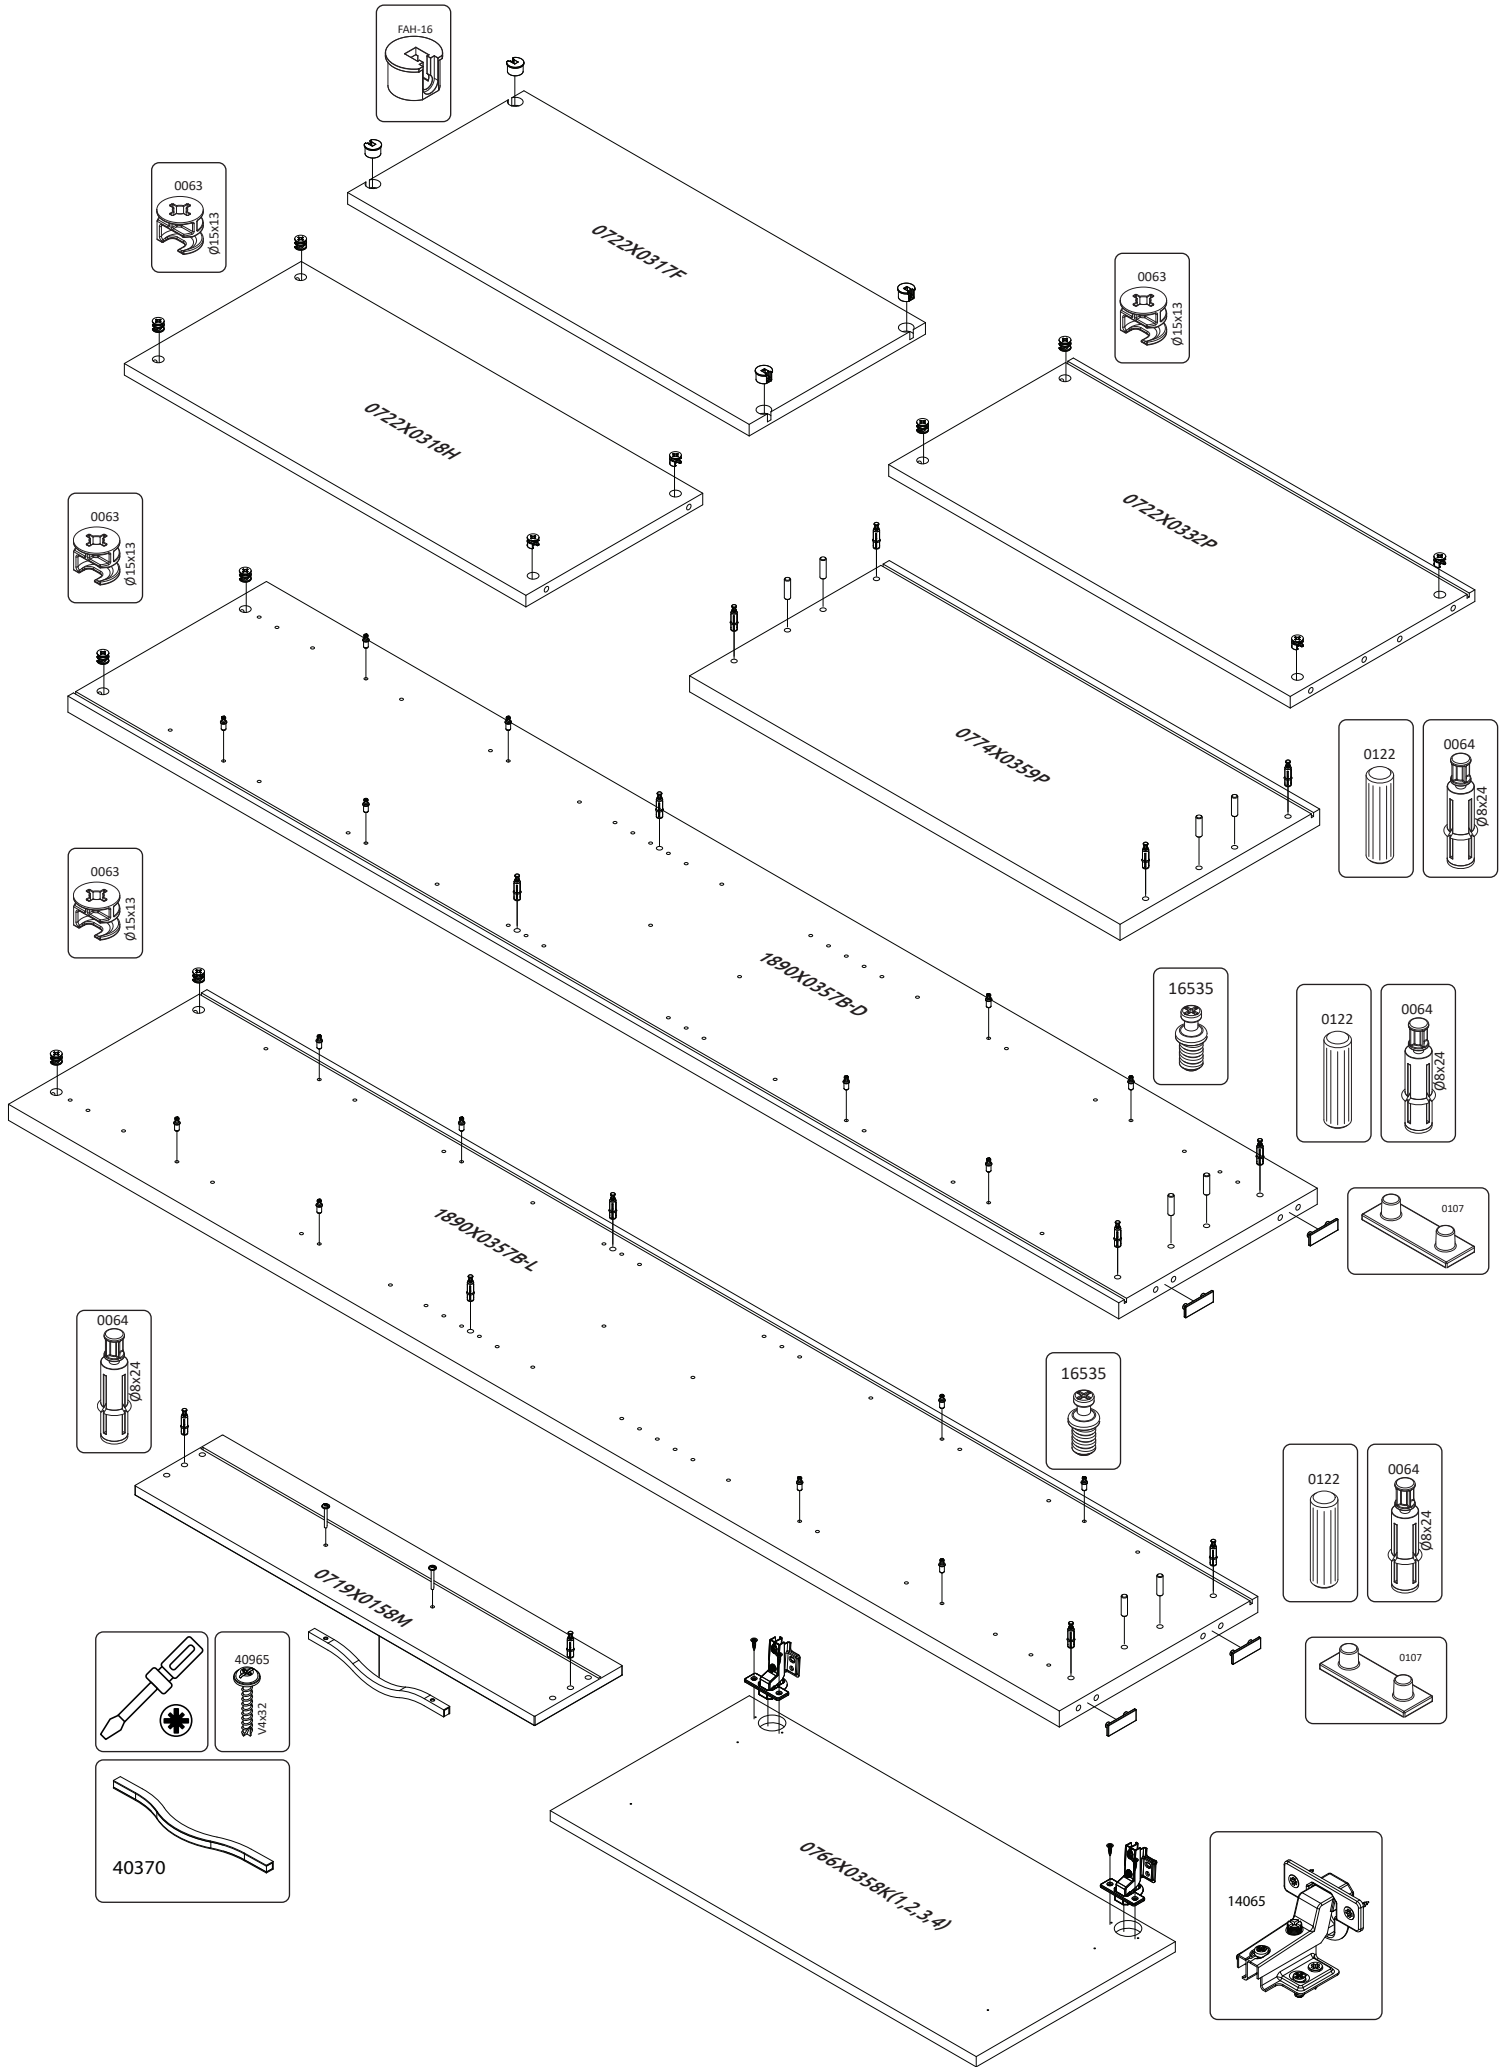

GALA-V42
LHW - 774x1918x359
25.06.2021

4

5

6

7

8

9

10