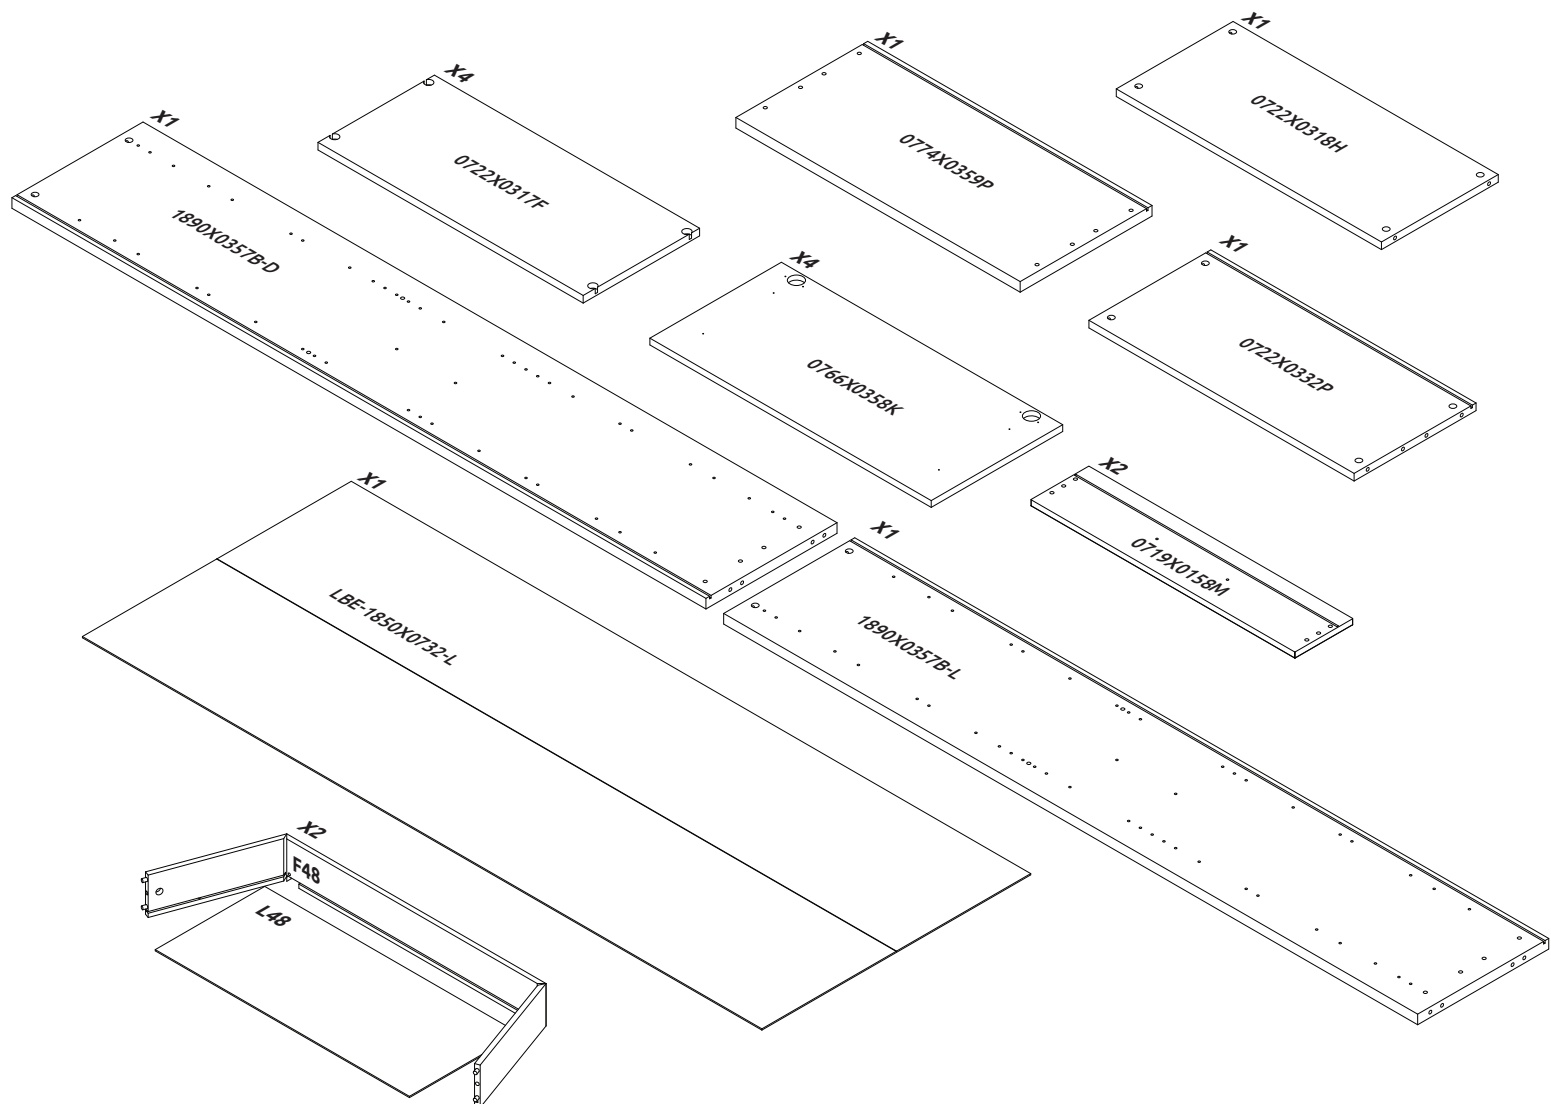

GALA-V42
LHW - 774x1918x359
25.06.2021

4

5

6

7

8

9

10