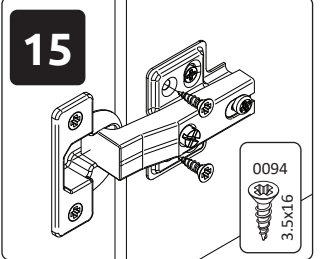

GALA-V42
LHW - 774x1918x359
25.06.2021

4

5

6

7

8

9

10

11

12

РУССКИЙ
Важная информация.
Внимательно прочитайте.
Сохраните эту информацию.

ВНИМАНИЕ
Крепежные средства для крепления к стене не прилагаются, для разных материалов стен требуются различные крепления. Используйте для материала стен в Вашем доме. Если Вы не уверены, какой тип крепления подходит к данному материалу, обратитесь в специализированный магазин.