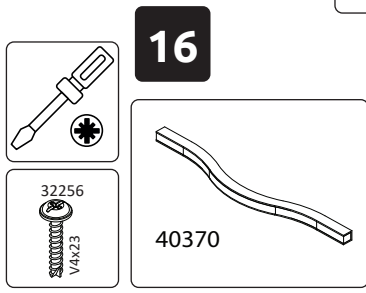

GALA-V42
LHW - 774x1918x359
25.06.2021

4

5

6

7

8

9

10

11

12

РУССКИЙ
Важная информация.
Внимательно прочитайте.
Сохраните эту информацию.

ВНИМАНИЕ
Крепежные средства для крепления к стене не прилагаются, для разных материалов стен требуются различные крепления. Используйте для материала стен в Вашем доме. Если Вы не уверены, какой тип крепления подходит к данному материалу, обратитесь в специализированный магазин.