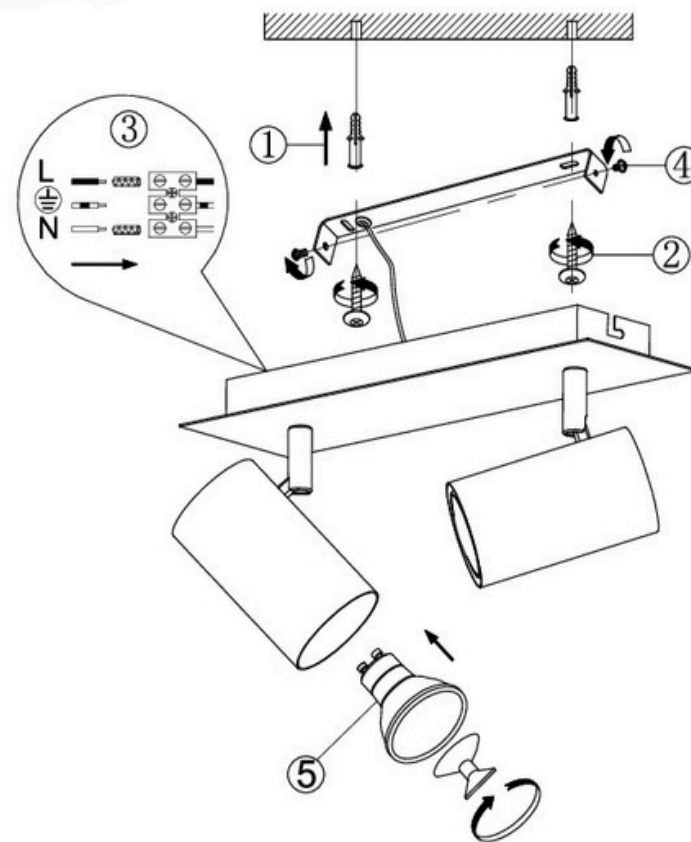

(SR) UPOZORENJE!

Prije početka montaže, pažljivo pročitajte sigurnosne upute!

(UK) ПОПЕРЕДЖЕННЯ!

Перед розбиранням, будь ласка, уважно прочитайте інструкції з техніки безпеки!

230V ~ 50Hz, 2x GU10 / max. 35W