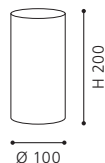

table luminaire; opal glass, white
Tischleuchte; Glas opal-matt, weiss
luminaire de table; verre opale, blanc

H 200, Ø 100; Base: Ø 100

GL-512

table luminaire; opal glass, white
Tischleuchte; Glas opal-matt, weiss
luminaire de table; verre opale, blanc

H 350, Ø 120; Base: Ø 120

GL-513

table luminaire; opal glass, white
Tischleuchte; Glas opal-matt, weiss
luminaire de table; verre opale, blanc

H 450, Ø 120; Base: Ø 120

GL-514

table luminaire; printed glass, white
Tischleuchte; Glas bedruckt, weiss
luminaire de table; verre imprimé, blanc

H 200, Ø 100

GL-512

table luminaire; printed glass, white
Tischleuchte; Glas bedruckt, weiss
luminaire de table; verre imprimé, blanc

H 350, Ø 120

GL-513

table luminaire; steel, satin nickel /
plastic, design black hearts
Tischleuchte; Stahl, nickel-matt /
Kunststoff, Motiv schwarze Herzen
luminaire de table; acier, nickel mat /
plastique, motif « cœurs noirs »

H 445, Ø 135

GL-514