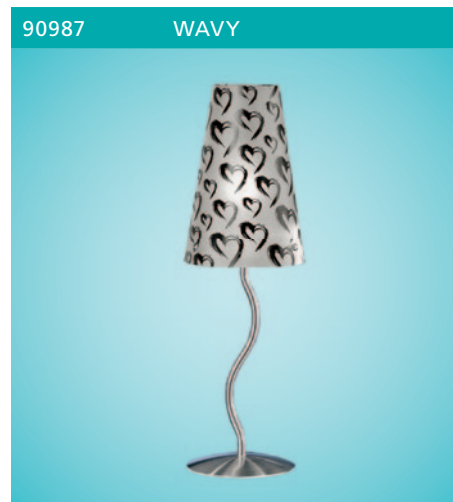

table luminaire; opal glass, white
Tischleuchte; Glas opal-matt, weiss
luminaire de table; verre opale, blanc

H 200, Ø 100; Base: Ø 100

GL-512

table luminaire; opal glass, white
Tischleuchte; Glas opal-matt, weiss
luminaire de table; verre opale, blanc

H 350, Ø 120; Base: Ø 120

GL-513

table luminaire; opal glass, white
Tischleuchte; Glas opal-matt, weiss
luminaire de table; verre opale, blanc

H 450, Ø 120; Base: Ø 120

GL-514

table luminaire; printed glass, white
Tischleuchte; Glas bedruckt, weiss
luminaire de table; verre imprimé, blanc

H 200, Ø 100

GL-512

table luminaire; printed glass, white
Tischleuchte; Glas bedruckt, weiss
luminaire de table; verre imprimé, blanc

H 350, Ø 120

GL-513

table luminaire; steel, satin nickel /
plastic, design black hearts
Tischleuchte; Stahl, nickel-matt /
Kunststoff, Motiv schwarze Herzen
luminaire de table; acier, nickel mat /
plastique, motif « cœurs noirs »