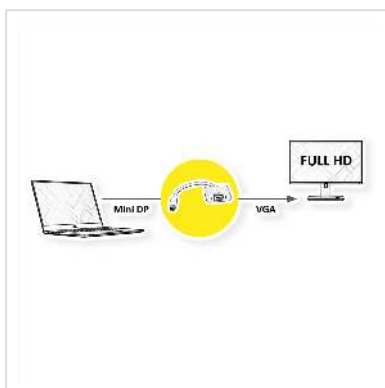

2K

1080p
FULL HD

Mini DisplayPort zu VGA Kabeladapter zum Anschluss von beispielsweise einer Grafikkarte mit Mini DP an einen Monitor mit VGA Anschluss - mit einer Auflösung von bis zu 1920x1080 / 1920x1200 @60Hz!

- Sie wollen an Ihrer Grafikkarte mit Mini DisplayPort-Buchse einen VGA- Monitor anschliessen?
- Die Lösung ist der Mini DisplayPort-VGA-Adapter zum Anschluß eines VGA Monitors an eine Mini DisplayPort-Buchse der Grafikkarte.
- Das Bildsignal wird im Adapter elektronisch umgewandelt.
- Adapter mit Mini DisplayPort-Stecker und VGA-Buchse.

- Hinweis: Der Mini DisplayPort-VGA-Adapter funktioniert nur in einer Richtung: der Mini DisplayPort-Stecker ist nur auf der Datenquellenseite verwendbar(z.B. Grafikkarte).

Was sind die Vorteile beim Verwenden eines aktiven Adapters?

Aktive Adapter sollten dann eingesetzt werden, wenn Sie längere Kabel verwenden. Das Bildsignal wird im Adapter elektronisch umgewandelt und verbessert Ihr Bild.

Technische Daten

Hersteller	ROLINE
Produktgruppe	Adapter, Terminatoren, Konverter
Produkttyp	Mini DisplayPort-VGA Adapter
Farbe	weiß
Länge	0.1 m
Max. Auflösung	1920 x 1080 / 1920 x 1200 @60Hz (2K, Full HD)
Anschlüsse Seite 1 (PC)	MiniDisplayPort Stecker
Anschlüsse Seite 2 (Peripherie)	VGA Buchse
Seite 1 Typ des Anschlusses	Mini DisplayPort
Seite 1 Art des Anschlusses	Männlich (Stecker)
Seite 2 Typ des Anschlusses	HD D-Sub 15-polig (HD-15), VGA
Seite 2 Art des Anschlusses	Weiblich (Buchse)
Aktiv / Passiv	aktiv
Anwendungsbereich	extern
Gewicht	26.2 g