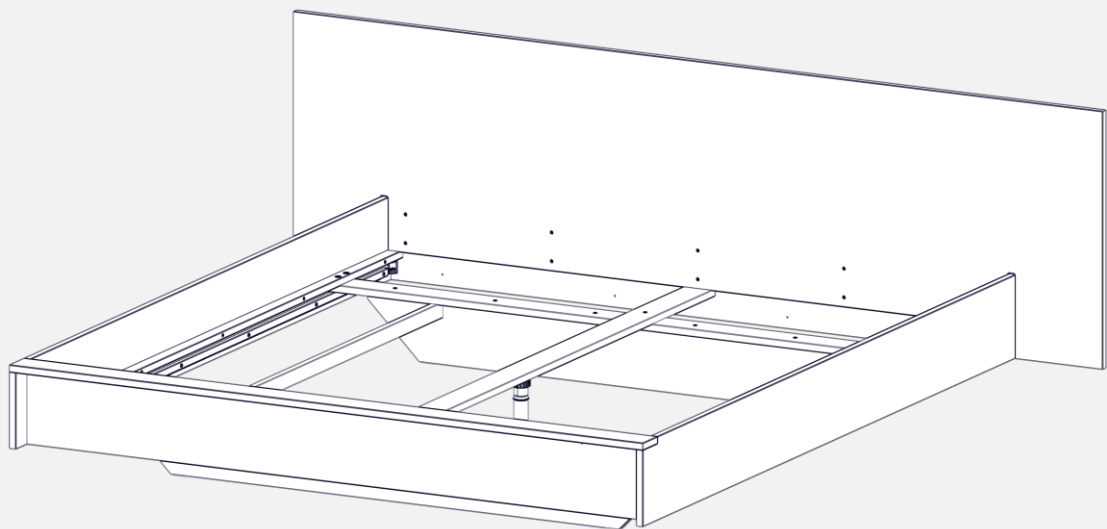

Flai Kopfteil

WIDE

Montage

Flai Kopfteil WIDE

BSCH-0074
x10

1

2