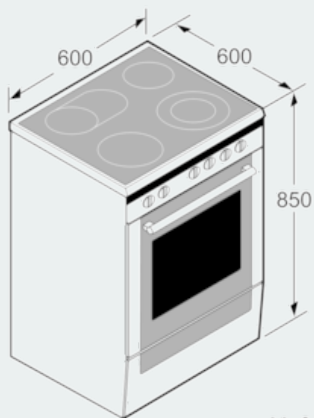

##### Maße:

- Gerätegröße (HxBxT): 850 mm x 600 mm x 600 mm
- Höhenverstellbare Füße

**iQ500**  
**Elektro-Standherd 60cm**  
**HK9S5A220 weiß**

Maßzeichnungen

Maße in mm