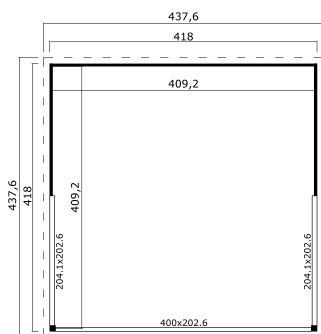

-  44 mm
-  0
-  0
- ★ ★ ★**
GUARANTEE
5
YEARS

VERPACKUNG: 2 PALETTE(N)

-  440 x 118 x 66 cm
1023 kg
-  245 x 118 x 41 cm
480 kg

EAN 4743329231996

DIMENSIONEN

Fläche	16.74 m ²
Dachabmessungen	4.38 x 4.38 m
Rauminhalt m ³	≈ 38.65 m ³
Seitenwandhöhe	≈ 2.22 m
Firsthöhe	≈ 2.39 m
Vordach	≈ 10 cm

FENSTER & TÜR

1 x Schiebetür	400.0 x 202.6 cm
1 x Schiebetür	204.1 x 202.6 cm

DACH UND FUSSBODEN

Dachbretter	18x90 mm
Fussbodenbretter	18x90 mm
Dachfläche	18.38 m ²
Dachwinkel	≈ 1.5 °
Imprägnierte Unterkonstruktion	45x70 mm