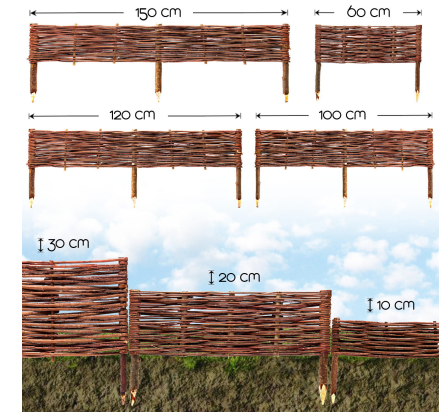

Produktsicherheit, Nutzungs- und Entsorgungshinweise

Beeteinfassung Weide - Höhe: 10 cm - Länge: 60 cm - Stückzahl:

1

EAN: 4260539960169

SKU-Gruppe: BEG01WENA****

- Unbehandeltes Holz (A1) - Entsorgung über Recyclinghof
- Nicht geeignet für Kinder unter 7 Jahren.: Benutzung unter Aufsicht von Erwachsenen.