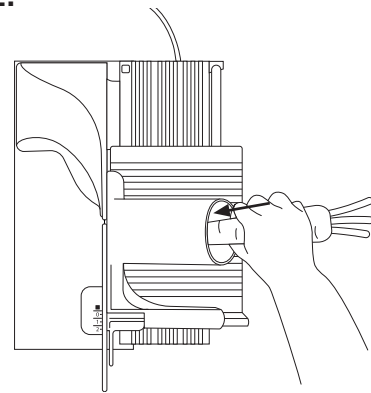

Der MiniSlice Aufsatz ist spülmaschinengeeignet.

Gehen Sie nicht mit Ihren
Fingern in den Füllschacht.

Stecken Sie keine metallischen
Gegenstände in den Füllschacht.

1.

2.

3.

4.