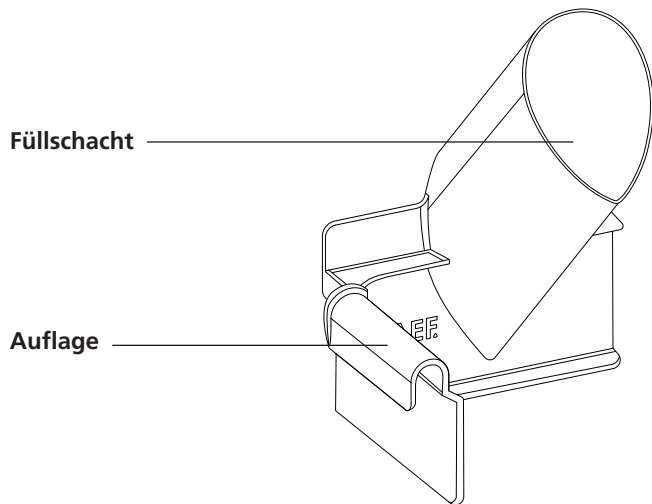

## SLICED KITCHEN.

MiniSlice Aufsatz  
Anleitung

Der MiniSlice Aufsatz ist spülmaschinengeeignet.

Gehen Sie nicht mit Ihren  
Fingern in den Füllschacht.

Stecken Sie keine metallischen  
Gegenstände in den Füllschacht.