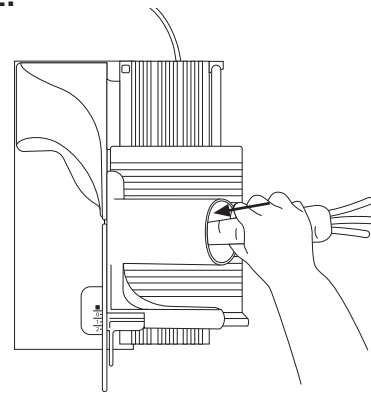

Rezepte zur Sliced Kitchen finden Sie auf
unserer Website www.graef.de

GRAEF.

SLICED KITCHEN.

MiniSlice Aufsatz
Anleitung

Der MiniSlice Aufsatz ist spülmaschinengeeignet.

Gehen Sie nicht mit Ihren Fingern in den Füllschacht.

Stecken Sie keine metallischen Gegenstände in den Füllschacht.

1.

2.

3.

4.