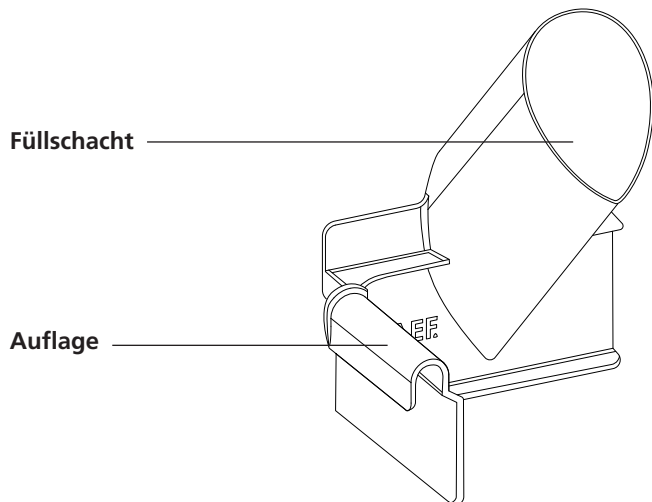

Rezepte zur Sliced Kitchen finden Sie auf
unserer Website www.graef.de

GRAEF.

SLICED KITCHEN.

MiniSlice Aufsatz
Anleitung

Der MiniSlice Aufsatz ist spülmaschinengeeignet.

Gehen Sie nicht mit Ihren Fingern in den Füllschacht.

Stecken Sie keine metallischen Gegenstände in den Füllschacht.

1.

2.

3.

4.