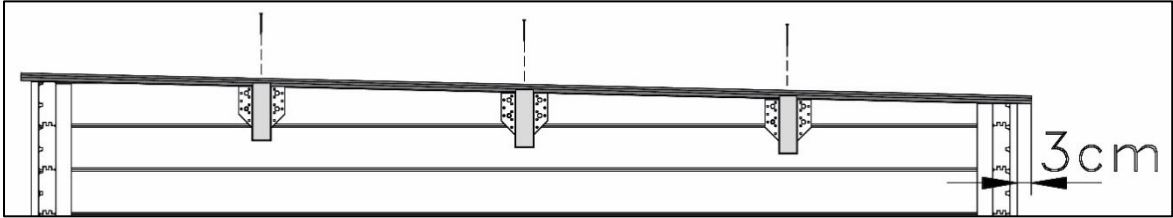

Art.-Nr. : 413.3030

Abbildung Art.-Nr.: 413.2525

Abbildung Art.-Nr.: 413.2525

14

Abbildung Art.-Nr.: 413.2525

ONDULINE KSK-M

Kaltselfklebende alukaschierte Dachbahn

Das Metalldach von der Rolle