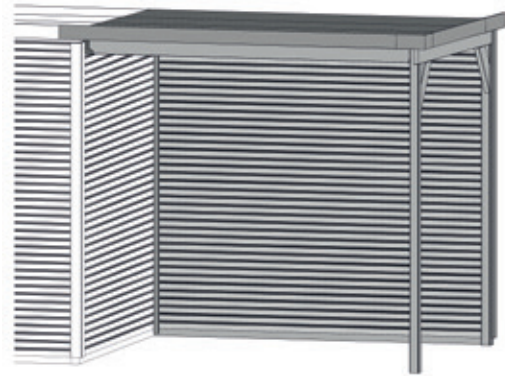

MA Art.-Nr.: 800.0286.18.10

www.weka-holzbau.com

Seitlicher Dachanbau

413.0225.60001
413.0230.60001

413.0225.60002
413.0230.60002

Montage-, Bedienungs- und Wartungsanleitung

Stand: 2105

Pos	Bild	Abmessung (mm)	Anzahl (Stück)			
			413.0225.60001	413.0230.60001	413.0225.60002	413.0230.60002
①	G100.02.0063 G100.02.0064 	50/33/1470 50/33/2950	1 -	1 -	- 1	- 1
②	R002.0087.2560 R002.0087.3080 	18,5/121/2560 18,5/121/3080	14 -	- 14	27 -	- 27
③	G100.14.0054 	80/80/2308	1	1	1	1
④	G100.14.0059 	80/80/2362	1	1	1	1
⑤	R002.0225.2290 	40/40/2290	1	1	1	1
⑥	R002.0057.1470 R002.0057.2955 	45/121/1470 45/121/2955	19 -	19 -	- 19	- 19
⑦	G413.01.0025 G413.01.0007 	45/63/1470 45/63/2955	1 -	1 -	- 1	- 1