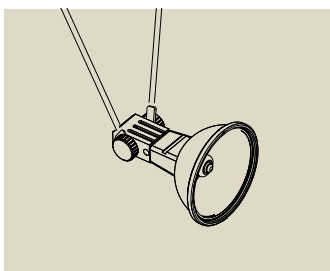

**Spice Stromspeisung, 1 Paar**  
**Connecteur d'alimentation Spice, 1 paire**  
**Spice stroomvoeding, 1 set**

2x

max. 300W  
 12V  
 ⌀30 ø12mm  
 EAN 4000870 972830  
**972.83**

Halogen  
12V

Chrom matt  
 Chrome mate  
 Chroom mat

**Spice Kreuzverbinder, 1 Paar**  
**Connecteur en croix Spice, 1 paire**  
**Spice kruisverbinding, 1 set**

2x

max. 300W  
 12V  
 ⌀40 ø12mm  
 EAN 4000870 972816  
**972.81**

Halogen  
12V

Chrom matt  
 Chrome mate  
 Chroom mat

**Socket Lampenhalter, für Seilsysteme**  
**Tête de spot Socket pour câbles**  
**Socket lampenhouder, voor kabelsystemen**

max. 1x35W, G4  
 12V  
 EAN 4000870 978412  
**978.41**

Halogen  
12V

max. 1x50W, GX5,3  
 12V  
 EAN 4000870 978450  
**978.45**