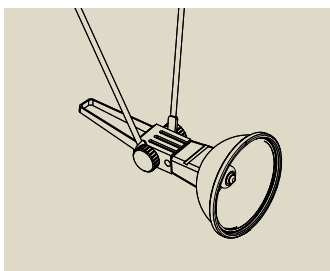

**Socket Lampenhalter, für Seilsysteme**  
**Tête de spot Socket pour câbles**  
**Socket lampenhouder, voor kabelsystemen**

max. 1x35W, G4  
 12V  
 EAN 4000870 978412  
**978.41**

Halogen  
12V

max. 1x50W, GX5,3  
 12V  
 EAN 4000870 978450  
**978.45**

Halogen  
12V

max. 1x50W, GX5,3  
 12V  
 EAN 4000870 978443  
**978.44**

Halogen  
12V

Schwarz  
 Noir  
 Zwart

Schwarz  
 Noir  
 Zwart

Weiß  
 Blanc  
 Wit

**Kolibri Lampenhalter, für Seilsysteme**  
**Tête de spot Kolibri pour câbles**  
**Kolibri lampenhouder, voor kabelsystemen**

max. 1x50W, GX5,3  
 12V  
 EAN 4000870 975176  
**975.17**

Halogen  
12V

Schwarz  
 Noir  
 Zwart

**Seilklotz für Seilsysteme max. 150W / Stangensysteme max. 300W 2er Pack**  
**Sabot contact pour câbles max. 150W / rails max. 300W par 2**  
**Kabelblok voor kabelsystemen max. 150W / stangsystemen max. 300W set van 2 stks**