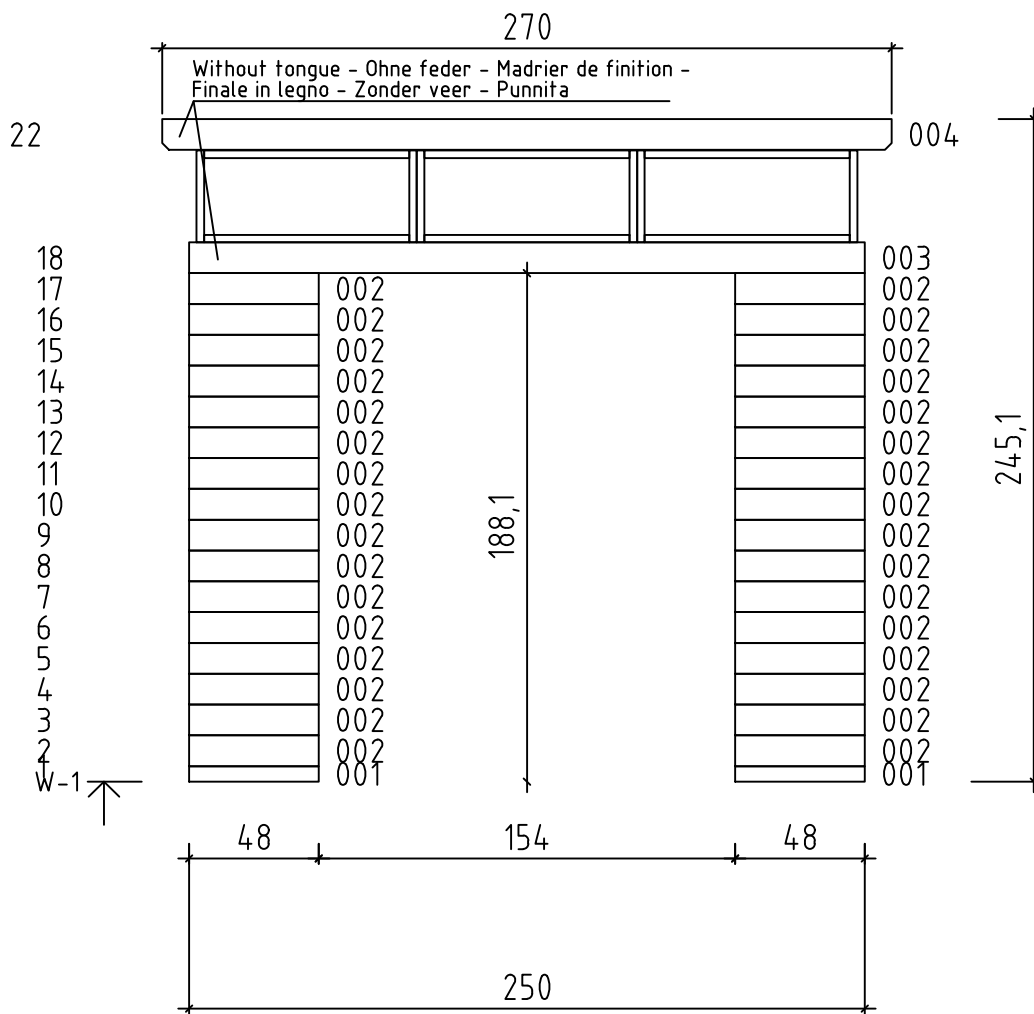

Art. Nr. 2851496