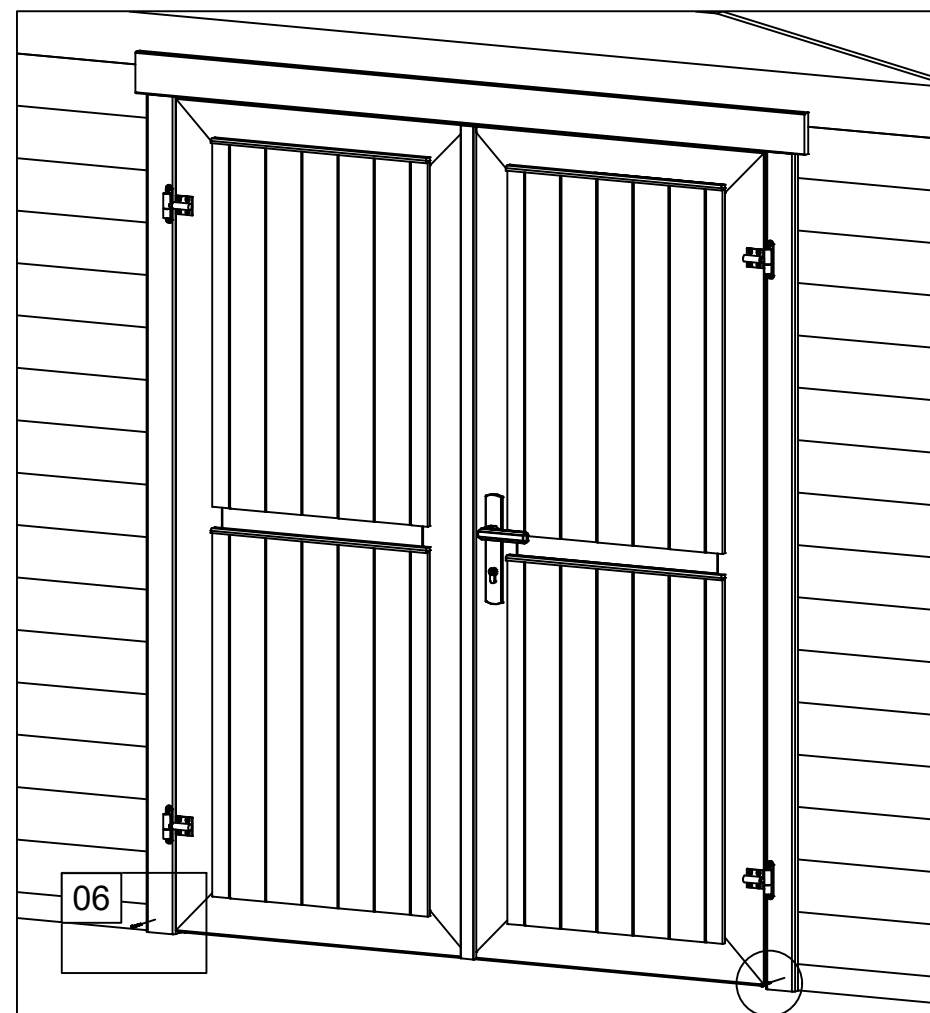

15

Pos	01.12.2021 Piece list - Stückliste - Liste des pièces - Elementi - Stuklijst - Tükitalabel 2445x340 AK.3.030.XM0.b XGA	1/1	Q	P (mm)	L (mm)
-----	---	-----	---	-----------	-----------

Glass size - Glasgröße - Taille de la vitre - Misura del vetro - Glas afmeting - Klaasi mõõt: 755x280 mm

Pos	27.11.2017	Piece list - Stückliste - Liste des pièces - Elementi - Stuklijst - Tükitabel 14.94x1850 TUL.2.050.IVP.MX28 TA+28	1/2	Q	P (mm)	L (mm)
		  <p>1418x1792 mm</p>				
1	Upper door jamb - Türrahmen oben - Cadre de porte supérieur - Telaio superiore della porta - Bovendorpel - Ukse ülemine leng		1	66x100	1628	
2	Left door jamb - Türrahmen links - Cadre de porte gauche - Telaio montante sinistro della porta - Linkerstijl deurframe - Ukse vasak leng		1	66x80	1850	
3	Right door jamb - Türrahmen rechts - Cadre de porte droit - Telaio montante destro della porta - Rechterstijl deurframe - Ukse parem leng		1	66x80	1850	
4	Doorstep - Swelle - Barre de seuil - Soglia della porta - Deurdorpel - Lävepakk		1	18x18	1418	
5	Connection strip - Deckleiste - Baguette de battement - Profilo verticale della porta - Stulplijst - Kokkuvaltsiliist		1	13x32	1812	