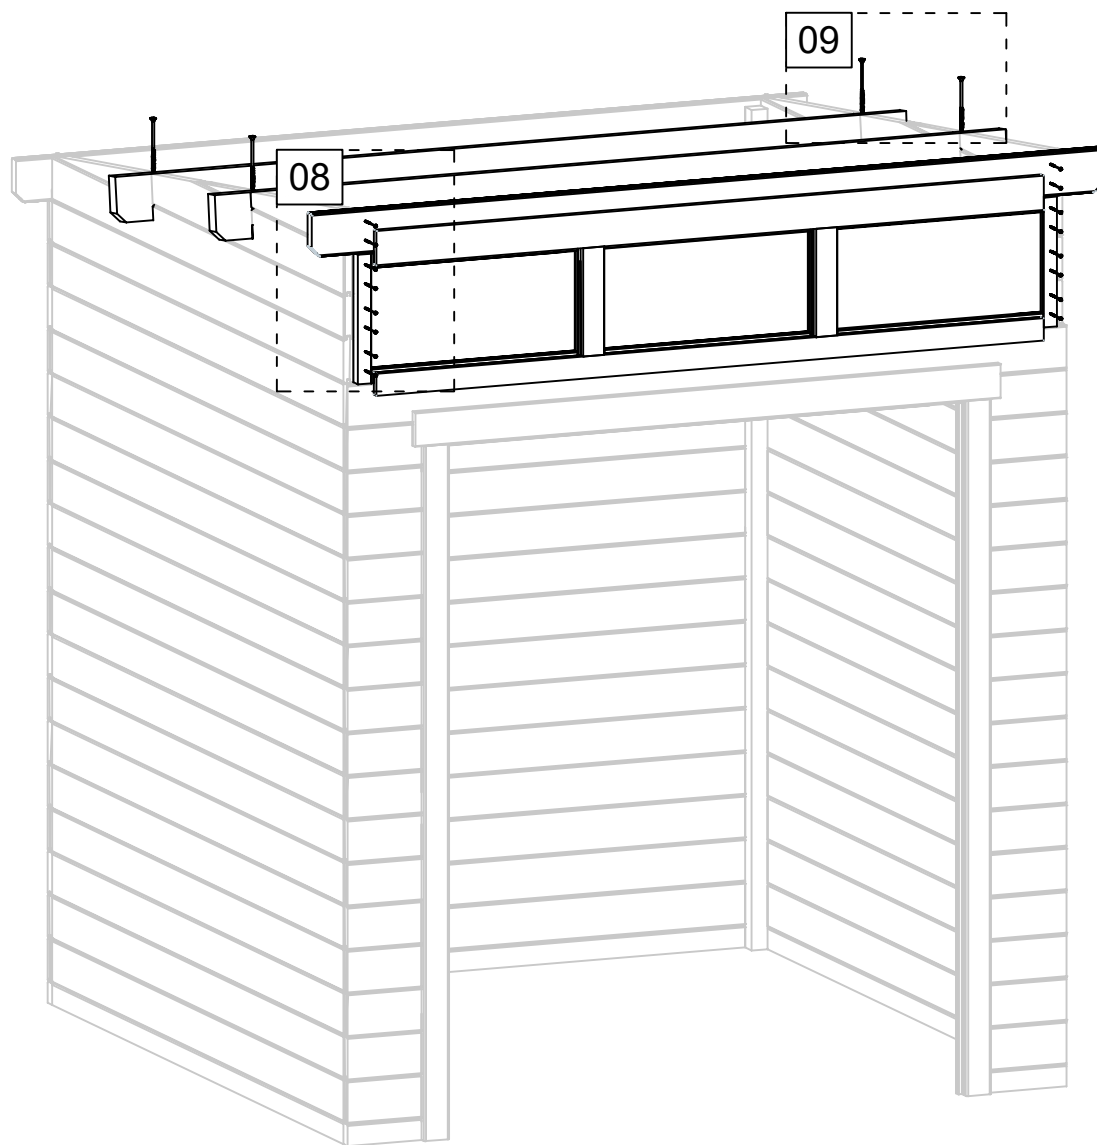

Art. Nr. 2851496

01.12.2021