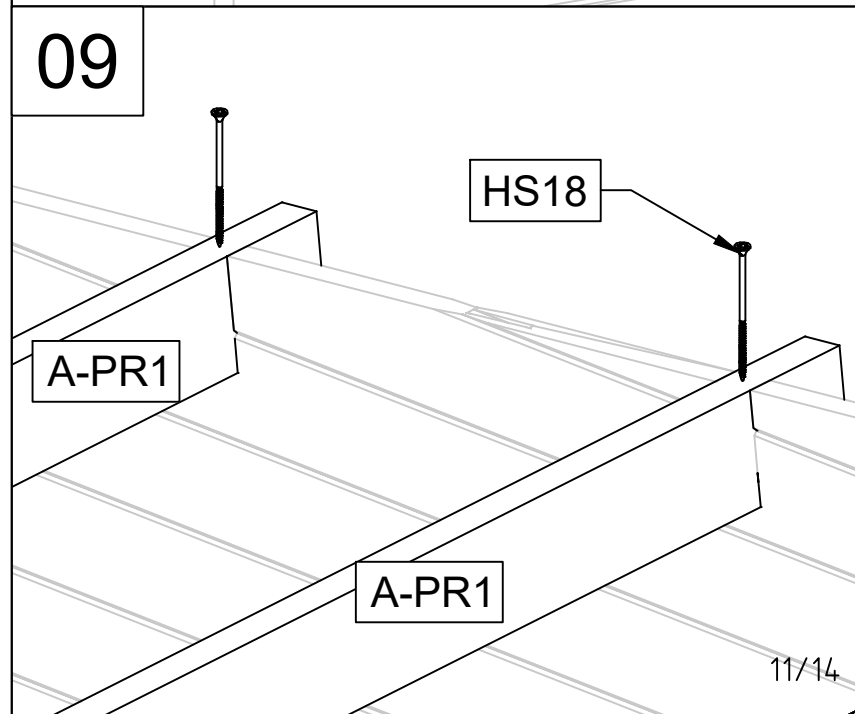

Art. Nr. 2851496

01.12.2021

11/14