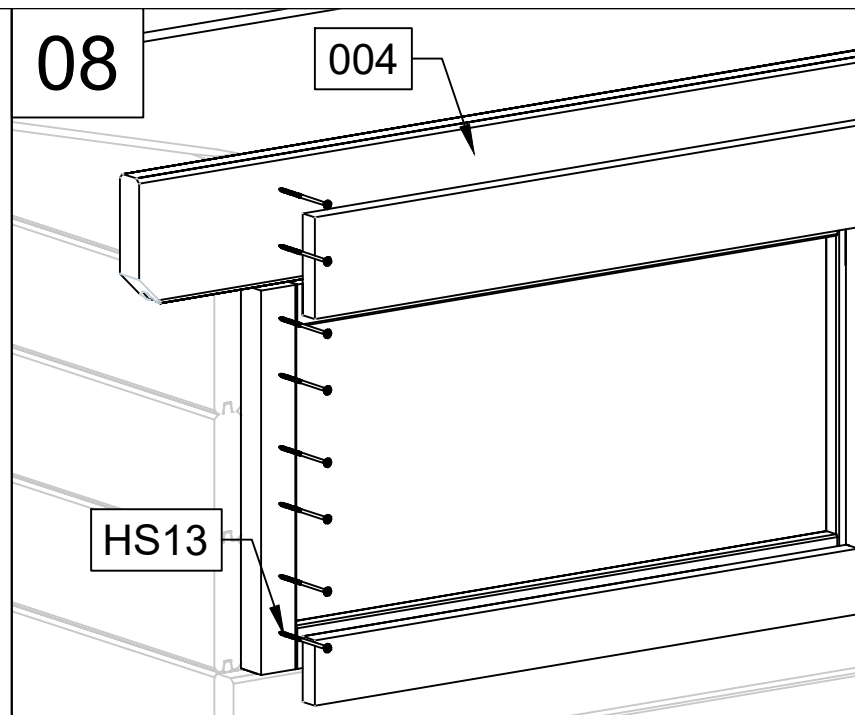

Art. Nr. 2851496

01.12.2021

11/14