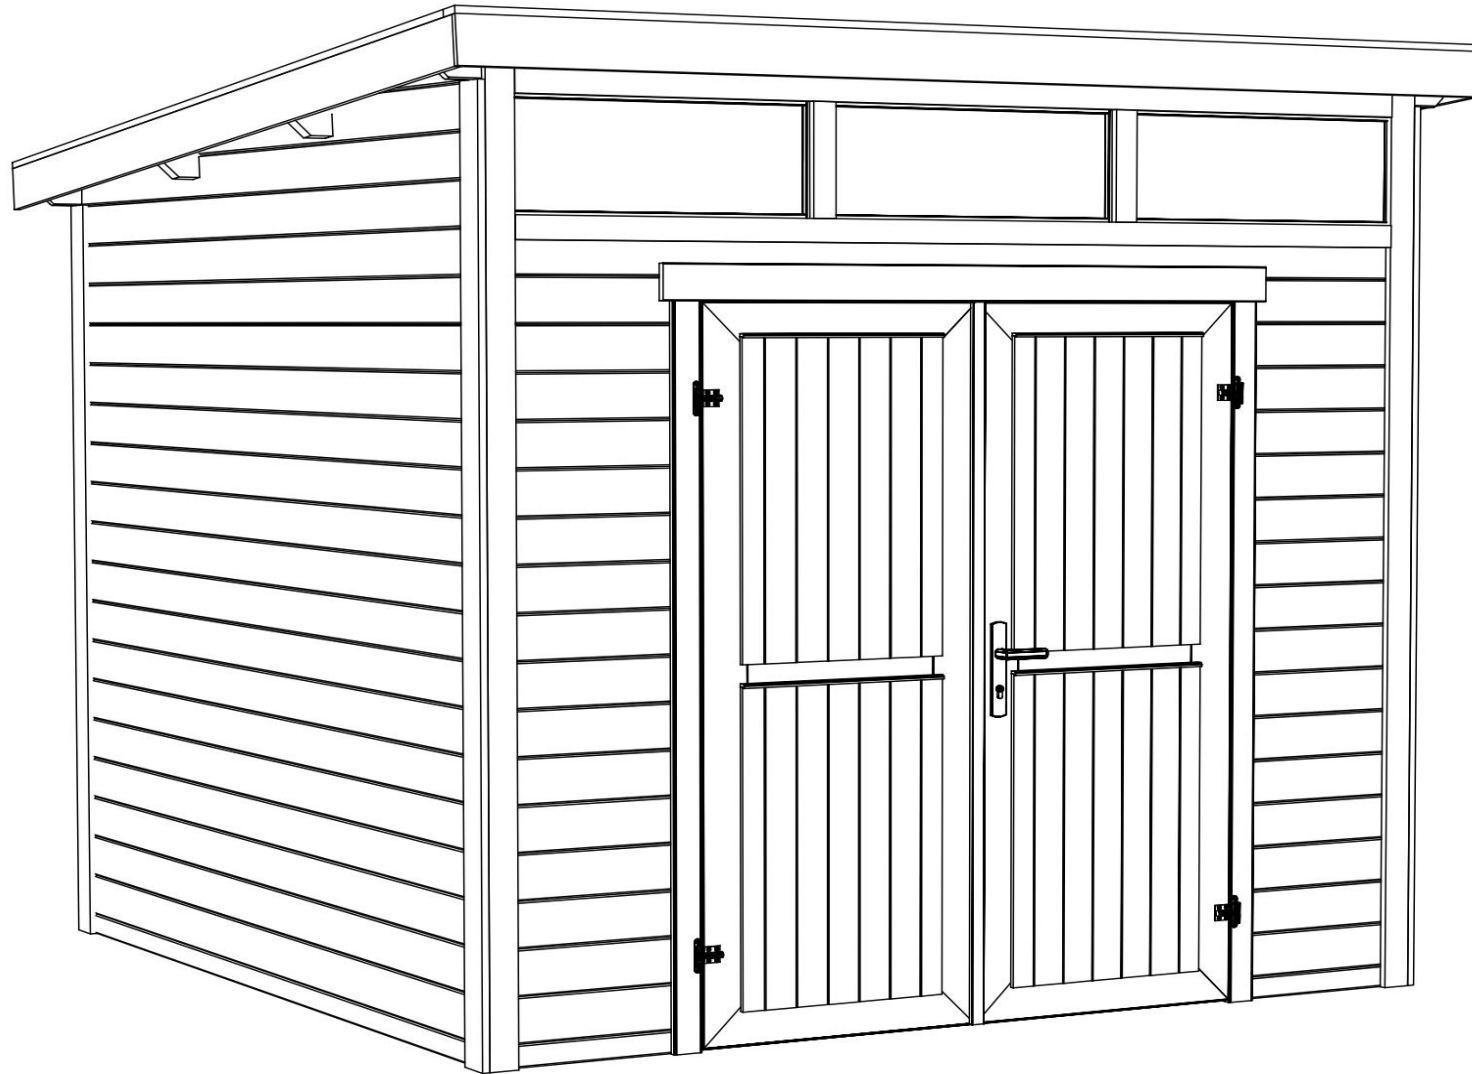

*Kibo 3*  
*Art. Nr. 2851496*  
*1/14*

Art. Nr. 2851496

Groundplan - Grundplan - Plan de masse -  
Planimetria - Plattegrond - Põhiplaan

Art. Nr. 2851496

Art. Nr. 2851496

Pos	01.12.2021 Piece list - Stückliste - Liste des pièces - Elementi - Stuklijst - Tükítabel Art.Nr. 2851496 5/14	Q	P (mm)	L (mm)
001		2	28x57	480
002		32	28x114	480
003		1	28x114	2500
004		2	28x114	2700
005		1	28x57	2500
006		18	28x114	2500
007		2	28x57	2444
008		36	28x114	2444
WA-1		1		
WB-1		1		
A-PR1	Roof beam - Dachbalken - Panne de toit - Perlina del tetto - Gordingen / dakbalk - Pärlin 	2	44x140	2700
DB	Roof boards - Dachbretter - Voliges - Perlina per tetto - Dakhout - Katuselaud 	30	90x15	2750
RS1	Railing strip - Begrenzungsleiste - Rembarde - Sbarra - Afscheidingslijst - Piirdelaud 	4	18x58	284
RS2	Railing strip - Begrenzungsleiste - Rembarde - Sbarra - Afscheidingslijst - Piirdelaud 	2	18x58	2357
RFF1	Roofing felt fillet - Dachpappenleiste - Baguette de fixation du feutre bitumeux - Asse per fissaggio guaina bituminosa - Afdeklijst asfaltpapier - Katusepapiilist 	1	18x58	2736
RFF2	Roofing felt fillet - Dachpappenleiste - Baguette de fixation du feutre bitumeux - Asse per fissaggio guaina bituminosa - Afdeklijst asfaltpapier - Katusepapiilist 	2	18x58	2760
CF1	Corner fillet - Deckleiste - Profils de finition angles a l'exterieur - Massello d'angolo - (hoek)lijst - Nurgaliist 	2	18x70	2220
CF2	Corner fillet - Deckleiste - Profils de finition angles a l'exterieur - Massello d'angolo - (hoek)lijst - Nurgaliist 	2	18x70	2451
CF3	Railing strip - Begrenzungsleiste - Rembarde - Sbarra - Afscheidingslijst - Piirdelaud 	2	18x90	2109
CF4	Corner fillet - Deckleiste - Profils de finition angles a l'exterieur - Massello d'angolo - (hoek)lijst - Nurgaliist 	2	18x90	2337
RS3	Corner fillet - Deckleiste - Profils de finition angles a l'exterieur - Massello d'angolo - (hoek)lijst - Nurgaliist 	2	18x90	2357
P1	Corner stud - Eckpfosten - Poteaux d'angle pour fixation des madriers - Perno angolare - Hoek staander (kolom) - Nurgapost 	2	44x44	2203
P2	Corner stud - Eckpfosten - Poteaux d'angle pour fixation des madriers - Perno angolare - Hoek staander (kolom) - Nurgapost 	2	44x44	2430