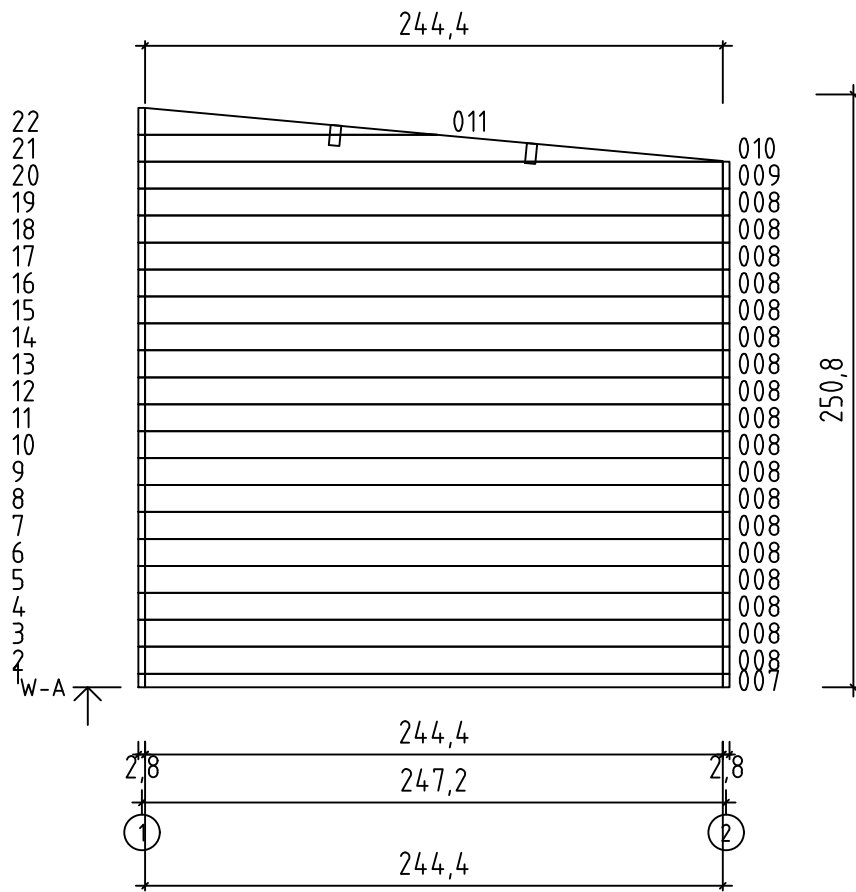

*Kibo 3*  
*Art. Nr. 2851496*  
*1/14*

Art. Nr. 2851496

Groundplan - Grundplan - Plan de masse -  
Planimetria - Plattegrond - Põhiplaan

Art. Nr. 2851496

Art. Nr. 2851496

Pos	01.12.2021 Piece list - Stückliste - Liste des pièces - Elementi - Stuklijst - Tükítabel Art.Nr. 2851496 5/14	Q	P (mm)	L (mm)
001		2	28x57	480
002		32	28x114	480
003		1	28x114	2500
004		2	28x114	2700
005		1	28x57	2500
006		18	28x114	2500
007		2	28x57	2444
008		36	28x114	2444
WA-1		1		
WB-1		1		
A-PR1	Roof beam - Dachbalken - Panne de toit - Perlina del tetto - Gordingen / dakbalk - Pärlin 	2	44x140	2700
DB	Roof boards - Dachbretter - Voliges - Perlina per tetto - Dakhout - Katuselaud 	30	90x15	2750
RS1	Railing strip - Begrenzungsleiste - Rembarde - Sbarra - Afscheidingslijst - Piirdelaud 	4	18x58	284
RS2	Railing strip - Begrenzungsleiste - Rembarde - Sbarra - Afscheidingslijst - Piirdelaud 	2	18x58	2357
RFF1	Roofing felt fillet - Dachpappenleiste - Baguette de fixation du feutre bitumeux - Asse per fissaggio guaina bituminosa - Afdeklijst asfaltpapier - Katusepapiilist 	1	18x58	2736
RFF2	Roofing felt fillet - Dachpappenleiste - Baguette de fixation du feutre bitumeux - Asse per fissaggio guaina bituminosa - Afdeklijst asfaltpapier - Katusepapiilist 	2	18x58	2760
CF1	Corner fillet - Deckleiste - Profils de finition angles a l'exterieur - Massello d'angolo - (hoek)lijst - Nurgaliist 	2	18x70	2220
CF2	Corner fillet - Deckleiste - Profils de finition angles a l'exterieur - Massello d'angolo - (hoek)lijst - Nurgaliist 	2	18x70	2451
CF3	Railing strip - Begrenzungsleiste - Rembarde - Sbarra - Afscheidingslijst - Piirdelaud 	2	18x90	2109
CF4	Corner fillet - Deckleiste - Profils de finition angles a l'exterieur - Massello d'angolo - (hoek)lijst - Nurgaliist 	2	18x90	2337
RS3	Corner fillet - Deckleiste - Profils de finition angles a l'exterieur - Massello d'angolo - (hoek)lijst - Nurgaliist 	2	18x90	2357
P1	Corner stud - Eckpfosten - Poteaux d'angle pour fixation des madriers - Perno angolare - Hoek staander (kolom) - Nurgapost 	2	44x44	2203
P2	Corner stud - Eckpfosten - Poteaux d'angle pour fixation des madriers - Perno angolare - Hoek staander (kolom) - Nurgapost 	2	44x44	2430