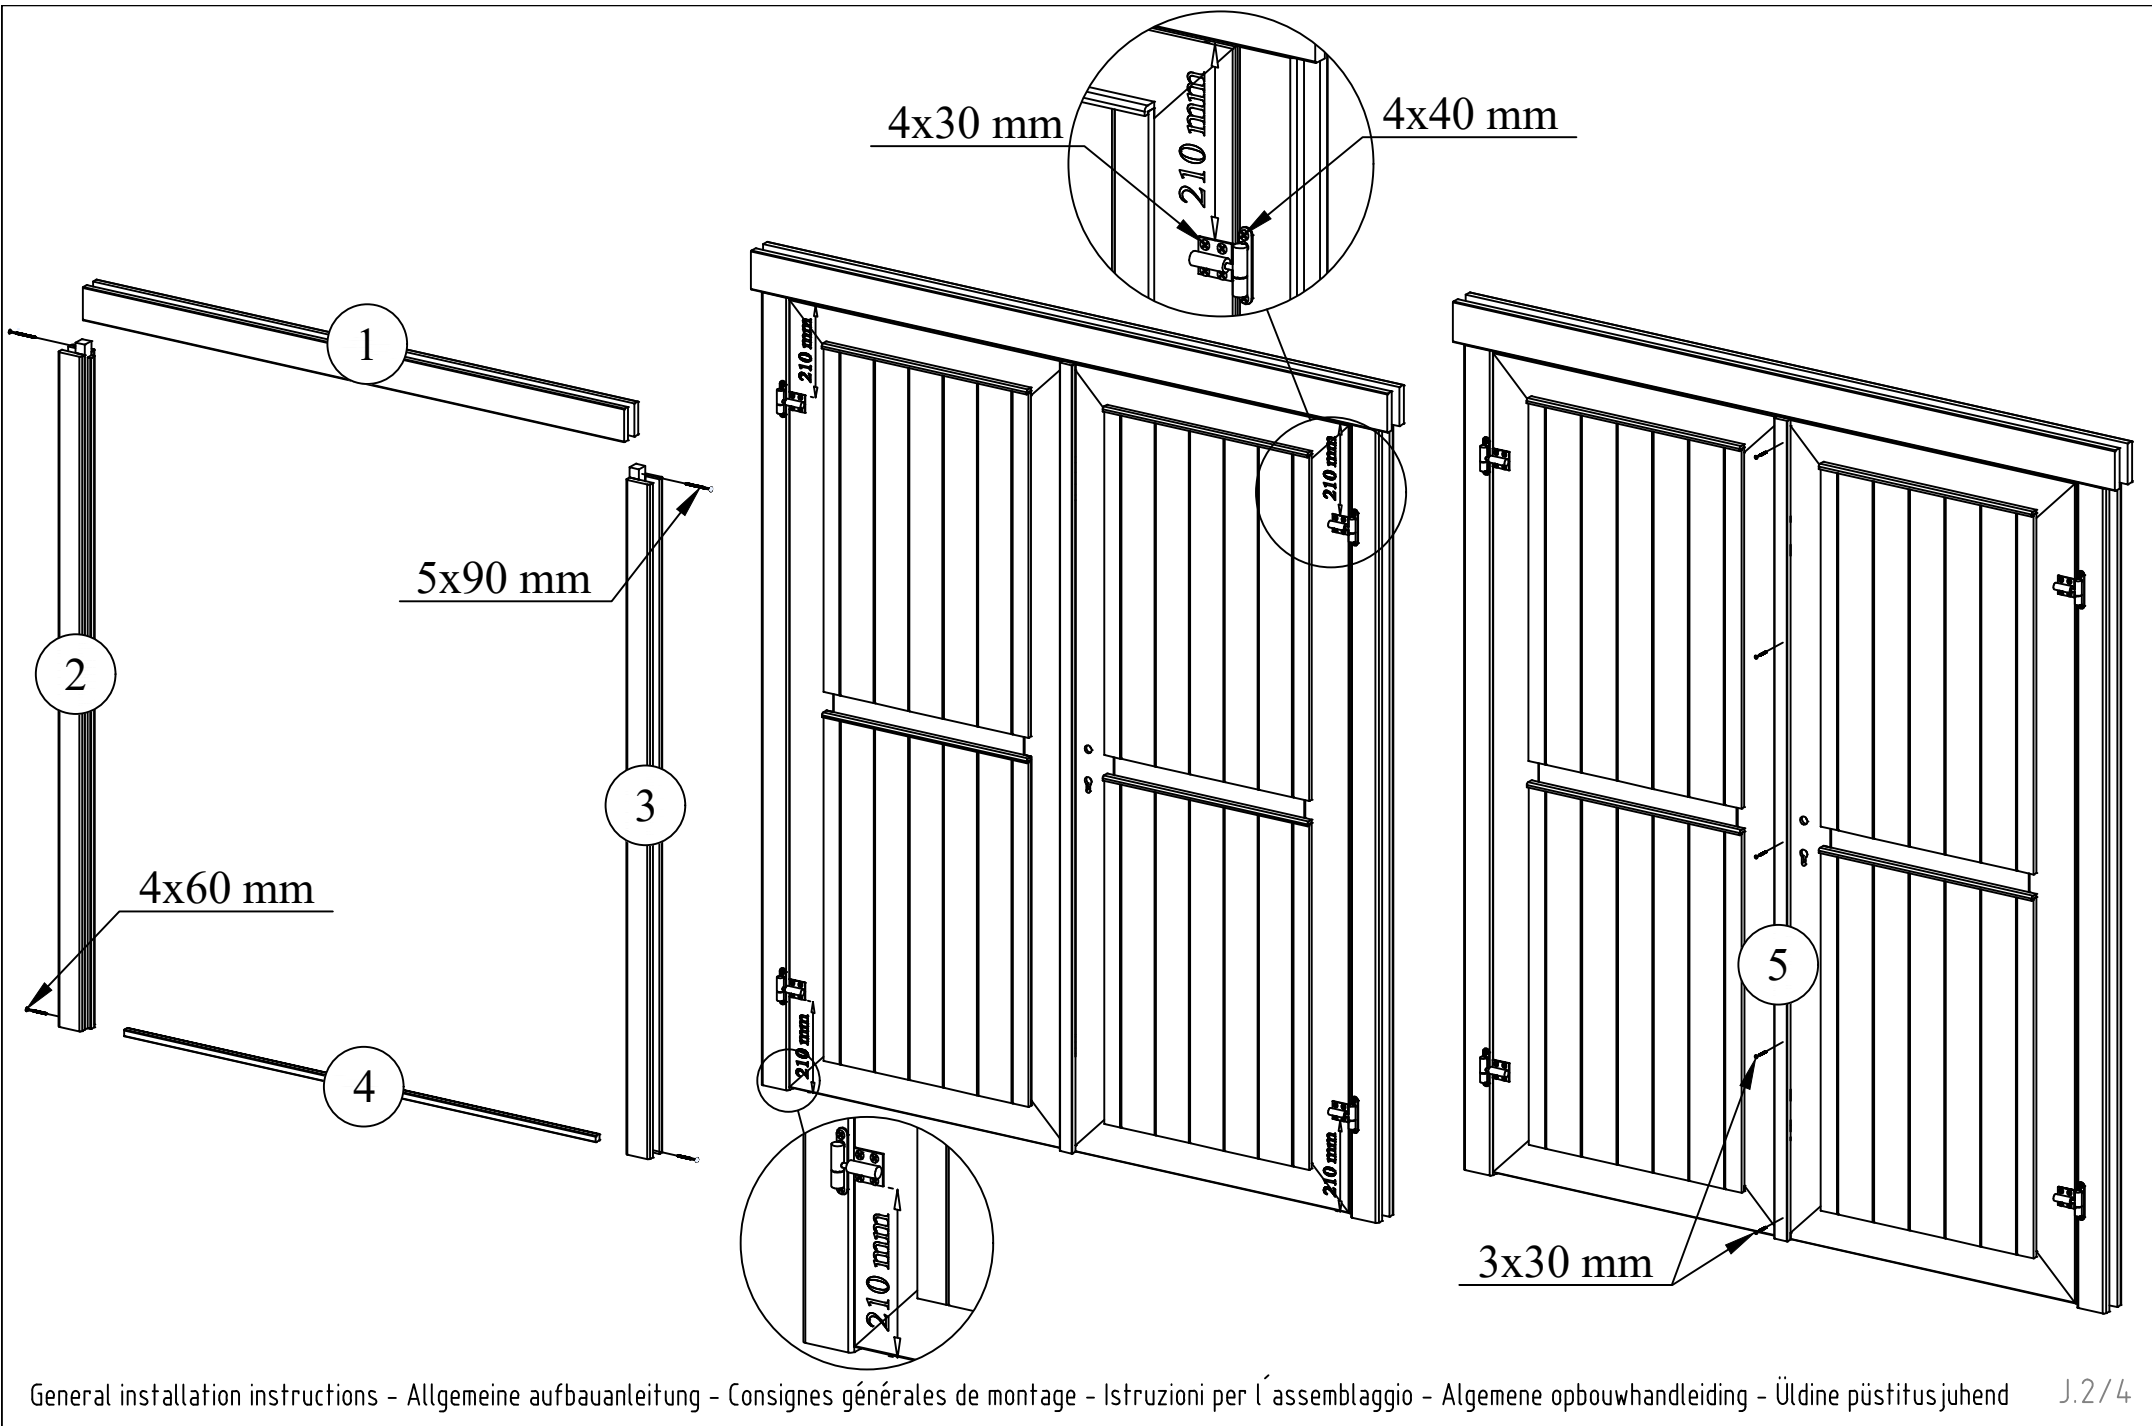

15

Pos	01.12.2021 Piece list - Stückliste - Liste des pièces - Elementi - Stuklijst - Tükitalabel 2445x340 AK.3.030.XM0.b XGA	1/1	Q	P (mm)	L (mm)
-----	---	-----	---	-----------	-----------

Glass size - Glasgröße - Taille de la vitre - Misura del vetro - Glas afmeting - Klaasi mõõt: 755x280 mm

Pos	27.11.2017	Piece list - Stückliste - Liste des pièces - Elementi - Stuklijst - Tükitabel 14.94x1850 TUL.2.050.IVP.MX28 TA+28	1/2	Q	P (mm)	L (mm)
		  <p>1418x1792 mm</p>				
1	Upper door jamb - Türrahmen oben - Cadre de porte supérieur - Telaio superiore della porta - Bovendorpel - Ukse ülemine leng		1	66x100	1628	
2	Left door jamb - Türrahmen links - Cadre de porte gauche - Telaio montante sinistro della porta - Linkerstijl deurframe - Ukse vasak leng		1	66x80	1850	
3	Right door jamb - Türrahmen rechts - Cadre de porte droit - Telaio montante destro della porta - Rechterstijl deurframe - Ukse parem leng		1	66x80	1850	
4	Doorstep - Swelle - Barre de seuil - Soglia della porta - Deurdorpel - Lävepakk		1	18x18	1418	
5	Connection strip - Deckleiste - Baguette de battement - Profilo verticale della porta - Stulplijst - Kokkuvaltsiliist		1	13x32	1812	