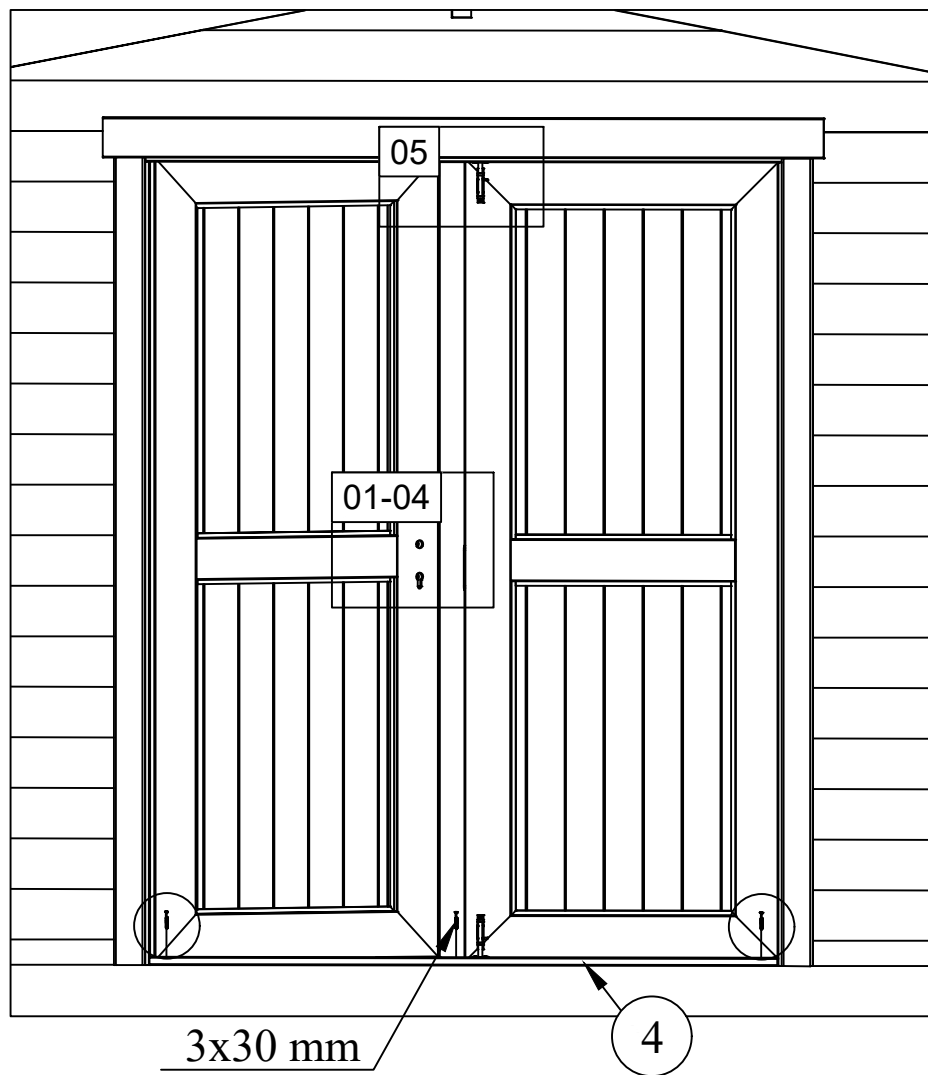

15

Pos	01.12.2021 Piece list - Stückliste - Liste des pièces - Elementi - Stuklijst - Tükitalabel 2445x340 AK.3.030.XM0.b XGA	1/1	Q	P (mm)	L (mm)
-----	---	-----	---	-----------	-----------

Glass size - Glasgröße - Taille de la vitre - Misura del vetro - Glas afmeting - Klaasi mõõt: 755x280 mm

Pos	27.11.2017	Piece list - Stückliste - Liste des pièces - Elementi - Stuklijst - Tükitabel 14.94x1850 TUL.2.050.IVP.MX28 TA+28	1/2	Q	P (mm)	L (mm)
		  <p>1418x1792 mm</p>				
1	Upper door jamb - Türrahmen oben - Cadre de porte supérieur - Telaio superiore della porta - Bovendorpel - Ukse ülemine leng		1	66x100	1628	
2	Left door jamb - Türrahmen links - Cadre de porte gauche - Telaio montante sinistro della porta - Linkerstijl deurframe - Ukse vasak leng		1	66x80	1850	
3	Right door jamb - Türrahmen rechts - Cadre de porte droit - Telaio montante destro della porta - Rechterstijl deurframe - Ukse parem leng		1	66x80	1850	
4	Doorstep - Swelle - Barre de seuil - Soglia della porta - Deurdorpel - Lävepakk		1	18x18	1418	
5	Connection strip - Deckleiste - Baguette de battement - Profilo verticale della porta - Stulplijst - Kokkuvaltsiliist		1	13x32	1812	