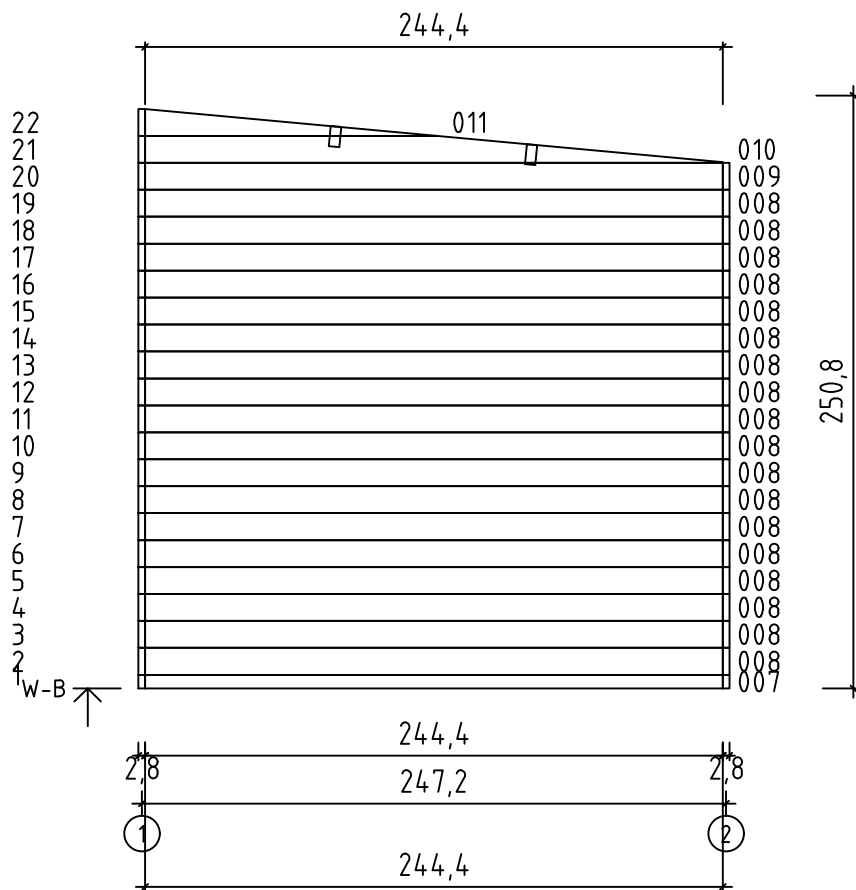

*Kibo 3*  
*Art. Nr. 2851496*  
*1/14*

Art. Nr. 2851496

Groundplan - Grundplan - Plan de masse -  
Planimetria - Plattegrond - Põhiplaan

Art. Nr. 2851496

Art. Nr. 2851496

Pos	01.12.2021 Piece list - Stückliste - Liste des pièces - Elementi - Stuklijst - Tükítabel Art.Nr. 2851496 5/14	Q	P (mm)	L (mm)
001		2	28x57	480
002		32	28x114	480
003		1	28x114	2500
004		2	28x114	2700
005		1	28x57	2500
006		18	28x114	2500
007		2	28x57	2444
008		36	28x114	2444
WA-1		1		
WB-1		1		
A-PR1	Roof beam - Dachbalken - Panne de toit - Perlina del tetto - Gordingen / dakbalk - Pärlin 	2	44x140	2700
DB	Roof boards - Dachbretter - Voliges - Perlina per tetto - Dakhout - Katuselaud 	30	90x15	2750
RS1	Railing strip - Begrenzungsleiste - Rembarde - Sbarra - Afscheidingslijst - Piirdelaud 	4	18x58	284
RS2	Railing strip - Begrenzungsleiste - Rembarde - Sbarra - Afscheidingslijst - Piirdelaud 	2	18x58	2357
RFF1	Roofing felt fillet - Dachpappenleiste - Baguette de fixation du feutre bitumeux - Asse per fissaggio guaina bituminosa - Afdeklijst asfaltpapier - Katusepapiilist 	1	18x58	2736
RFF2	Roofing felt fillet - Dachpappenleiste - Baguette de fixation du feutre bitumeux - Asse per fissaggio guaina bituminosa - Afdeklijst asfaltpapier - Katusepapiilist 	2	18x58	2760
CF1	Corner fillet - Deckleiste - Profils de finition angles a l'exterieur - Massello d'angolo - (hoek)lijst - Nurgaliist 	2	18x70	2220
CF2	Corner fillet - Deckleiste - Profils de finition angles a l'exterieur - Massello d'angolo - (hoek)lijst - Nurgaliist 	2	18x70	2451
CF3	Railing strip - Begrenzungsleiste - Rembarde - Sbarra - Afscheidingslijst - Piirdelaud 	2	18x90	2109
CF4	Corner fillet - Deckleiste - Profils de finition angles a l'exterieur - Massello d'angolo - (hoek)lijst - Nurgaliist 	2	18x90	2337
RS3	Corner fillet - Deckleiste - Profils de finition angles a l'exterieur - Massello d'angolo - (hoek)lijst - Nurgaliist 	2	18x90	2357
P1	Corner stud - Eckpfosten - Poteaux d'angle pour fixation des madriers - Perno angolare - Hoek staander (kolom) - Nurgapost 	2	44x44	2203
P2	Corner stud - Eckpfosten - Poteaux d'angle pour fixation des madriers - Perno angolare - Hoek staander (kolom) - Nurgapost 	2	44x44	2430