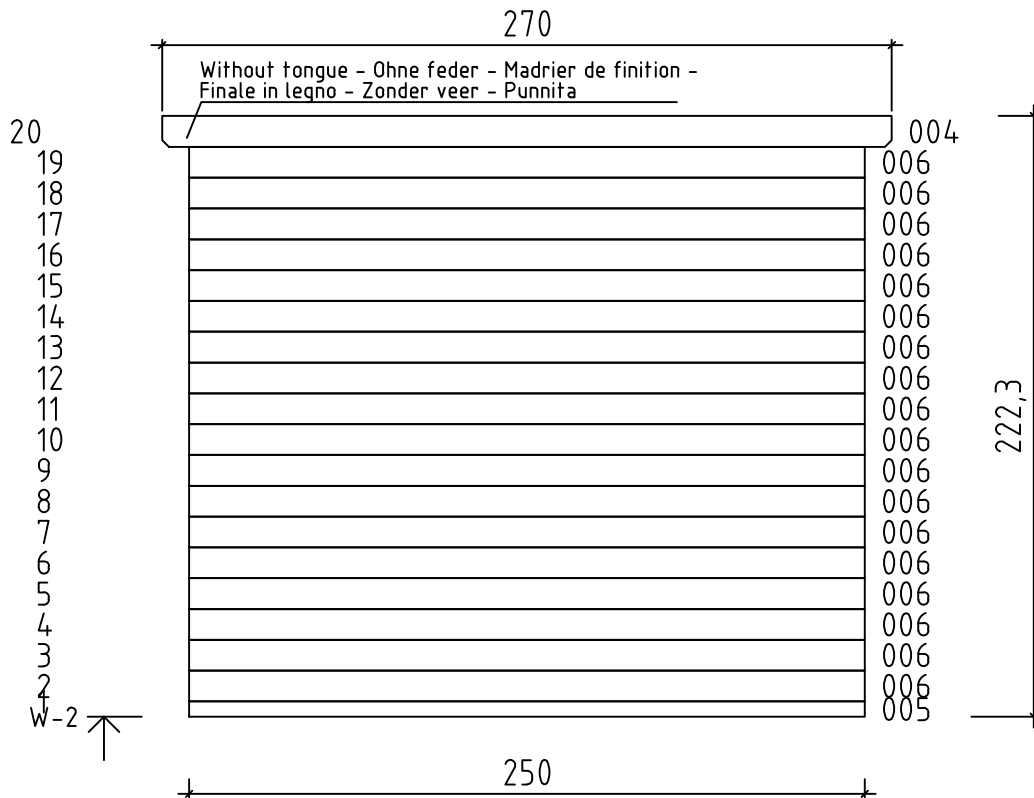

*Kibo 3*  
*Art. Nr. 2851496*  
*1/14*

Art. Nr. 2851496

Groundplan - Grundplan - Plan de masse -  
Planimetria - Plattegrond - Põhiplaan

Art. Nr. 2851496

Art. Nr. 2851496

Pos	01.12.2021 Piece list - Stückliste - Liste des pièces - Elementi - Stuklijst - Tükítabel Art.Nr. 2851496 5/14	Q	P (mm)	L (mm)
001		2	28x57	480
002		32	28x114	480
003		1	28x114	2500
004		2	28x114	2700
005		1	28x57	2500
006		18	28x114	2500
007		2	28x57	2444
008		36	28x114	2444
WA-1		1		
WB-1		1		
A-PR1	Roof beam - Dachbalken - Panne de toit - Perlina del tetto - Gordingen / dakbalk - Pärlin 	2	44x140	2700
DB	Roof boards - Dachbretter - Voliges - Perlina per tetto - Dakhout - Katuselaud 	30	90x15	2750
RS1	Railing strip - Begrenzungsleiste - Rembarde - Sbarra - Afscheidingslijst - Piirdelaud 	4	18x58	284
RS2	Railing strip - Begrenzungsleiste - Rembarde - Sbarra - Afscheidingslijst - Piirdelaud 	2	18x58	2357
RFF1	Roofing felt fillet - Dachpappenleiste - Baguette de fixation du feutre bitumeux - Asse per fissaggio guaina bituminosa - Afdeklijst asfaltpapier - Katusepapiilist 	1	18x58	2736
RFF2	Roofing felt fillet - Dachpappenleiste - Baguette de fixation du feutre bitumeux - Asse per fissaggio guaina bituminosa - Afdeklijst asfaltpapier - Katusepapiilist 	2	18x58	2760
CF1	Corner fillet - Deckleiste - Profils de finition angles a l'exterieur - Massello d'angolo - (hoek)lijst - Nurgaliist 	2	18x70	2220
CF2	Corner fillet - Deckleiste - Profils de finition angles a l'exterieur - Massello d'angolo - (hoek)lijst - Nurgaliist 	2	18x70	2451
CF3	Railing strip - Begrenzungsleiste - Rembarde - Sbarra - Afscheidingslijst - Piirdelaud 	2	18x90	2109
CF4	Corner fillet - Deckleiste - Profils de finition angles a l'exterieur - Massello d'angolo - (hoek)lijst - Nurgaliist 	2	18x90	2337
RS3	Corner fillet - Deckleiste - Profils de finition angles a l'exterieur - Massello d'angolo - (hoek)lijst - Nurgaliist 	2	18x90	2357
P1	Corner stud - Eckpfosten - Poteaux d'angle pour fixation des madriers - Perno angolare - Hoek staander (kolom) - Nurgapost 	2	44x44	2203
P2	Corner stud - Eckpfosten - Poteaux d'angle pour fixation des madriers - Perno angolare - Hoek staander (kolom) - Nurgapost 	2	44x44	2430