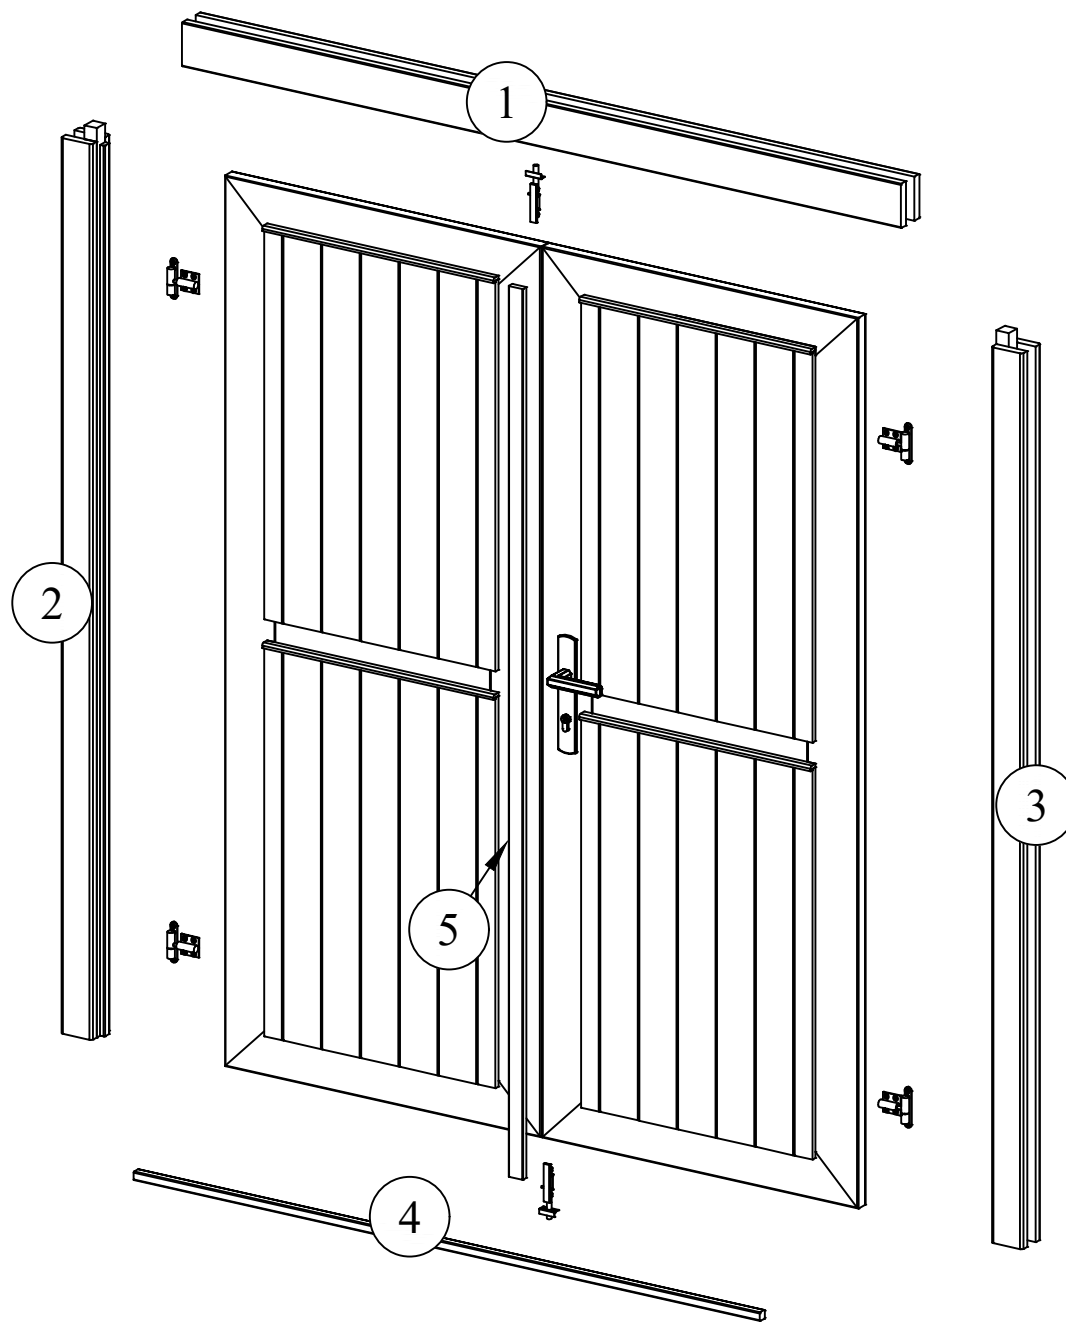

15

Pos	01.12.2021 Piece list - Stückliste - Liste des pièces - Elementi - Stuklijst - Tükitalabel 2445x340 AK.3.030.XM0.b XGA	1/1	Q	P (mm)	L (mm)
-----	---	-----	---	-----------	-----------

Glass size - Glasgröße - Taille de la vitre - Misura del vetro - Glas afmeting - Klaasi mõõt: 755x280 mm

Pos	27.11.2017	Piece list - Stückliste - Liste des pièces - Elementi - Stuklijst - Tükitabel 14.94x1850 TUL.2.050.IVP.MX28 TA+28	1/2	Q	P (mm)	L (mm)
		  <p>1418x1792 mm</p>				
1	Upper door jamb - Türrahmen oben - Cadre de porte supérieur - Telaio superiore della porta - Bovendorpel - Ukse ülemine leng		1	66x100	1628	
2	Left door jamb - Türrahmen links - Cadre de porte gauche - Telaio montante sinistro della porta - Linkerstijl deurframe - Ukse vasak leng		1	66x80	1850	
3	Right door jamb - Türrahmen rechts - Cadre de porte droit - Telaio montante destro della porta - Rechterstijl deurframe - Ukse parem leng		1	66x80	1850	
4	Doorstep - Swelle - Barre de seuil - Soglia della porta - Deurdorpel - Lävepakk		1	18x18	1418	
5	Connection strip - Deckleiste - Baguette de battement - Profilo verticale della porta - Stulplijst - Kokkuvaltsiliist		1	13x32	1812	