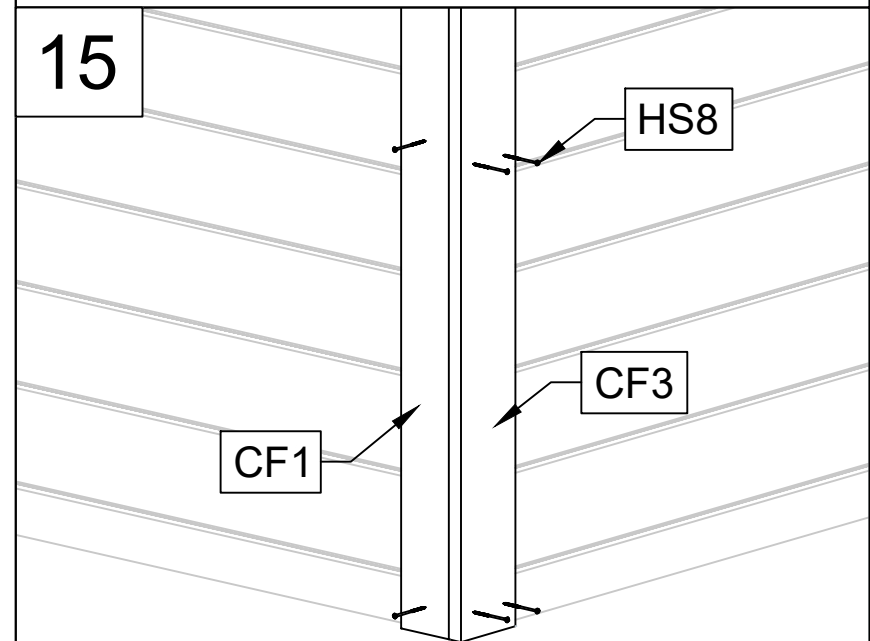

15

Pos	01.12.2021 Piece list - Stückliste - Liste des pièces - Elementi - Stuklijst - Tükitalabel 2445x340 AK.3.030.XM0.b XGA	1/1	Q	P (mm)	L (mm)
-----	---	-----	---	-----------	-----------

Glass size - Glasgröße - Taille de la vitre - Misura del vetro - Glas afmeting - Klaasi mõõt: 755x280 mm

Pos	27.11.2017	Piece list - Stückliste - Liste des pièces - Elementi - Stuklijst - Tükitabel 14.94x1850 TUL.2.050.IVP.MX28 TA+28	1/2	Q	P (mm)	L (mm)
		  <p>1418x1792 mm</p>				
1	Upper door jamb - Türrahmen oben - Cadre de porte supérieur - Telaio superiore della porta - Bovendorpel - Ukse ülemine leng		1	66x100	1628	
2	Left door jamb - Türrahmen links - Cadre de porte gauche - Telaio montante sinistro della porta - Linkerstijl deurframe - Ukse vasak leng		1	66x80	1850	
3	Right door jamb - Türrahmen rechts - Cadre de porte droit - Telaio montante destro della porta - Rechterstijl deurframe - Ukse parem leng		1	66x80	1850	
4	Doorstep - Swelle - Barre de seuil - Soglia della porta - Deurdorpel - Lävepakk		1	18x18	1418	
5	Connection strip - Deckleiste - Baguette de battement - Profilo verticale della porta - Stulplijst - Kokkuvaltsiliist		1	13x32	1812	