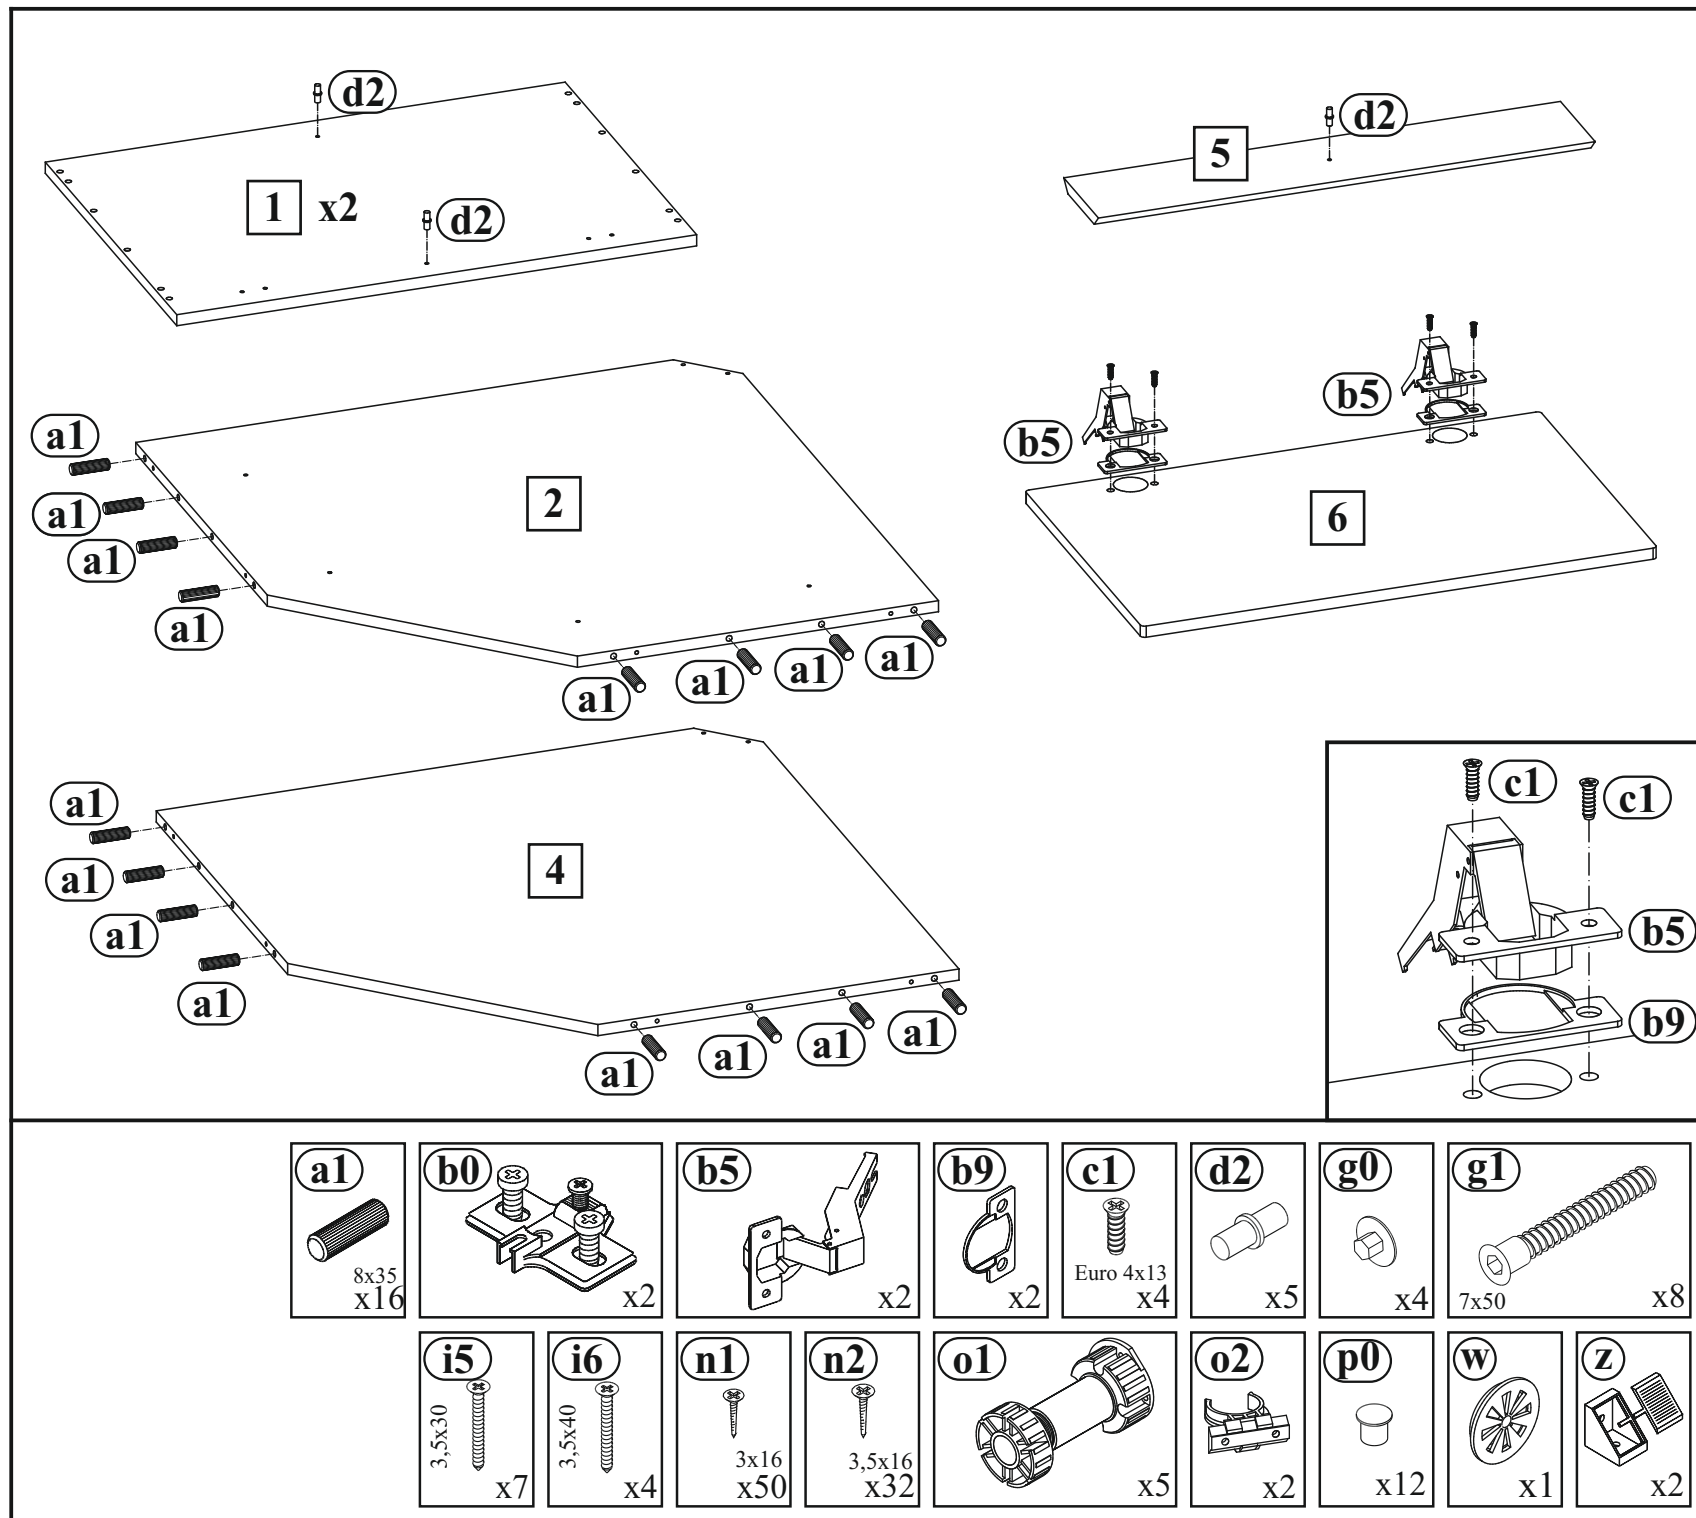

MONTAGEANLEITUNG
 ASSEMBLY INSTRUCTIONS
 INSTRUKCJA MONTAŻU
 ИНСТРУКЦИЯ СБОРКИ
 KÜCHEN SCHRÄNKE
 KITCHEN CABINET
 SZAFKI KUCHENNE
 КУХОННЫЙ ШКАФЪ

TYPE:R

TYPE:L

D12R

ST *fabryka mebli* LPLYT®

EXTOM
MEBLE

TYPE:L