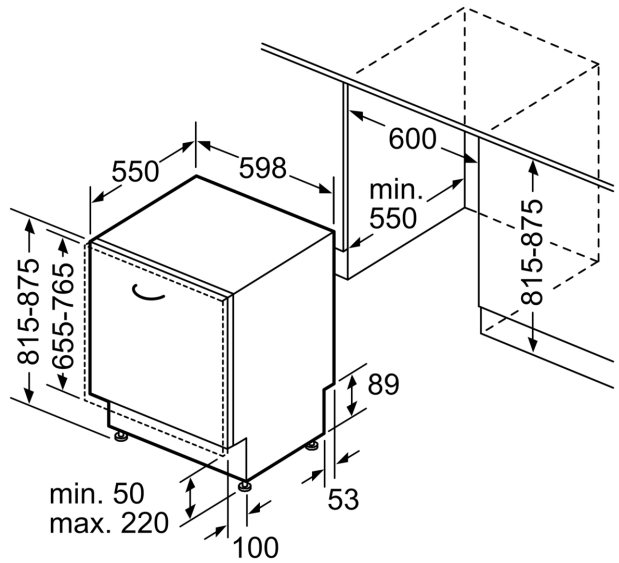

### Zubehör

- Gerätemaße (H x B x T): 81.5 cm x 59.8 cm x 55.0 cm

<sup>1</sup> auf einer Energieeffizienzklassen-Skala von A bis G

<sup>2</sup>Energieverbrauch kWh/100 Betriebszyklen (im Programm Eco 50 °C)

**iQ500, Vollintegrierter  
Geschirrspüler, 60 cm,  
varioScharnier für besondere  
Einbausituationen  
SN75YX00CE**

Maße in mm

⚡ Steckdose  
( ) Werte mit Verlängerungssatz

Maße in mm