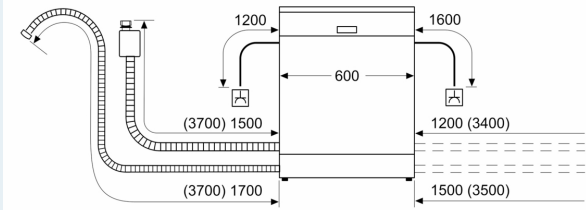

### Zubehör

- Gerätemaße (H x B x T): 81.5 cm x 59.8 cm x 55.0 cm

<sup>1</sup> auf einer Energieeffizienzklassen-Skala von A bis G

<sup>2</sup>Energieverbrauch kWh/100 Betriebszyklen (im Programm Eco 50 °C)

**iQ500, Vollintegrierter  
Geschirrspüler, 60 cm,  
varioScharnier für besondere  
Einbausituationen  
SN75YX00CE**

Maße in mm

⚡ Steckdose  
( ) Werte mit Verlängerungssatz

Maße in mm