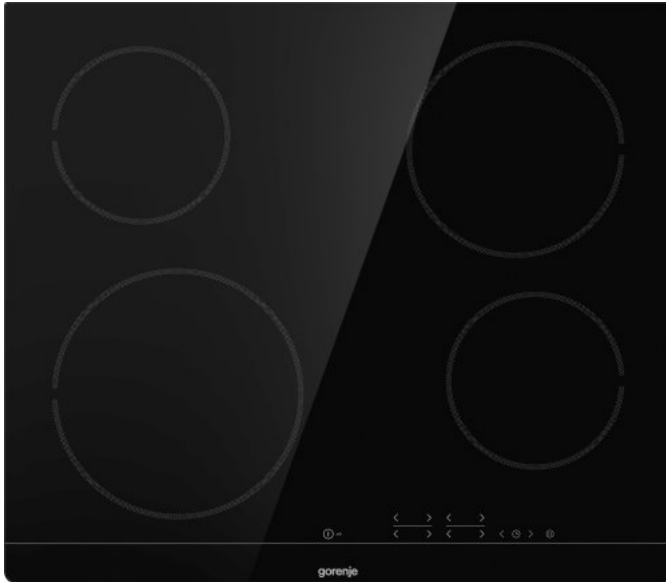

ECT641BSC

gorenje
Life Simplified

HiLight- Kochfeld

-  Stop&Go
-  ChildLock
-  Warmhaltefunktion
-  Glaskeramik-Kochfeld mit Sensorsteuerung
-  Timer

Schwarz

TouchControl-Sensorbedienung

Timerfunktion

Sicherheitsabschaltfunktion

StopGo-Funktion

StayWarm

4 Hi Light-Kochzonen Links vorne: Ø 21 cm, 2.3 kW, Rechts vorne: Ø 14.5 cm, 1.2 kW, Links hinten: Ø 14.5 cm, 1.2 kW, Rechts hinten: Ø 18 cm, 1.8 kW

Bedienteil mit integrierter Restwärmeanzeige