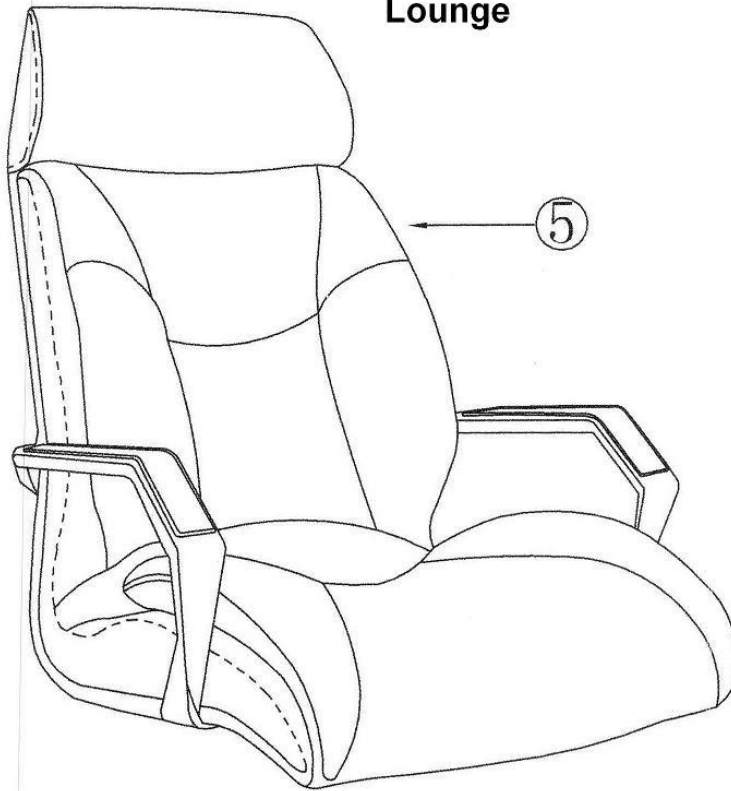

LTU: Apvirtimo pavojus! Prašome nejudinti kėdės! Nestovėkite ant kėdės!

PRT: Perigo de queda! Não balançar a cadeira! Não se apoie na cadeira!

SWE: Risk för tippning! Vänligen gunga inte stolen! Stå inte på stolen!

SVN: Nevarnost prevrnitve! Stola ne zibajte! Ne stojte na stolu!

ESP: ¡Peligro de vuelco! No balancee la silla. No se suba a la silla.

KARE
DESIGN

75984 Bürodrehstuhl Cigar Lounge

PARTSLIST

1	CASTOR	5PCS
2	STAR BASE	1PC
3	GAS LIFT	1PC
4	MECHANISM	1PC
5	CUSHION	1PC
6	8*35MM SCREW	4PCS
7	8*20MM FLAT WASHER	4PCS
EXTRA: Ø8MM HEXAGONAL DRIVER		1PC