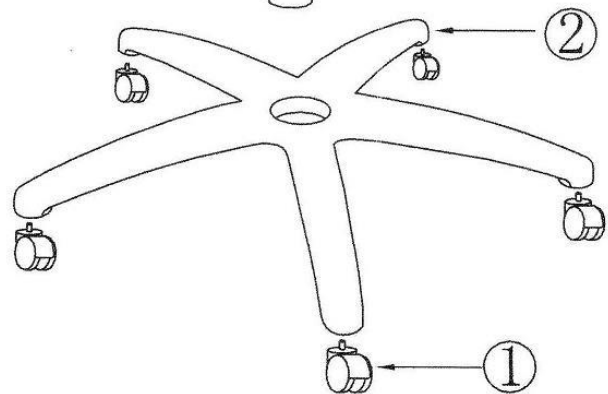

LTU: Apvirtimo pavojus! Prašome nejudinti kėdės! Nestovėkite ant kėdės!

PRT: Perigo de queda! Não balançar a cadeira! Não se apoie na cadeira!

SWE: Risk för tippning! Vänligen gunga inte stolen! Stå inte på stolen!

SVN: Nevarnost prevrnitve! Stola ne zibajte! Ne stojte na stolu!

ESP: ¡Peligro de vuelco! No balancee la silla. No se suba a la silla.

KARE
DESIGN

75984 Bürodrehstuhl Cigar Lounge

PARTSLIST

1	CASTOR	5PCS
2	STAR BASE	1PC
3	GAS LIFT	1PC
4	MECHANISM	1PC
5	CUSHION	1PC
6	8*35MM SCREW	4PCS
7	8*20MM FLAT WASHER	4PCS
EXTRA: Ø8MM HEXAGONAL DRIVER		1PC