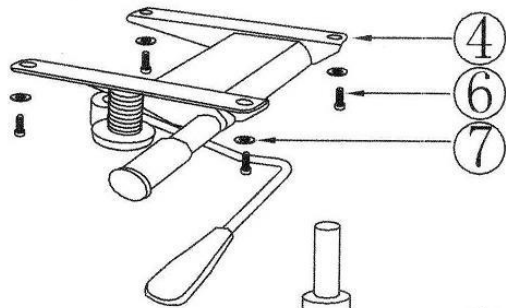

LTU: Apvirtimo pavojus! Prašome nejudinti kėdės! Nestovėkite ant kėdės!

PRT: Perigo de queda! Não balançar a cadeira! Não se apoie na cadeira!

SWE: Risk för tippning! Vänligen gunga inte stolen! Stå inte på stolen!

SVN: Nevarnost prevrnitve! Stola ne zibajte! Ne stojte na stolu!

ESP: ¡Peligro de vuelco! No balancee la silla. No se suba a la silla.

KARE
DESIGN

75984 Bürodrehstuhl Cigar Lounge

PARTSLIST

1	CASTOR	5PCS
2	STAR BASE	1PC
3	GAS LIFT	1PC
4	MECHANISM	1PC
5	CUSHION	1PC
6	8*35MM SCREW	4PCS
7	8*20MM FLAT WASHER	4PCS
EXTRA: Ø8MM HEXAGONAL DRIVER		1PC