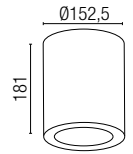

POTE-1

superficie • surface • surface

63124

63125

63126

W

white
blanco
blanc

B

black
negro
noir

G

grey
gris
gris

1 x E27  max. 60w 

 1 x E27 16292 2700K 

 15w 16292 2700K 

 1/2

AL

POTE-2

superficie • surface • surface

63127

63128

63129

W

white
blanco
blanc

B